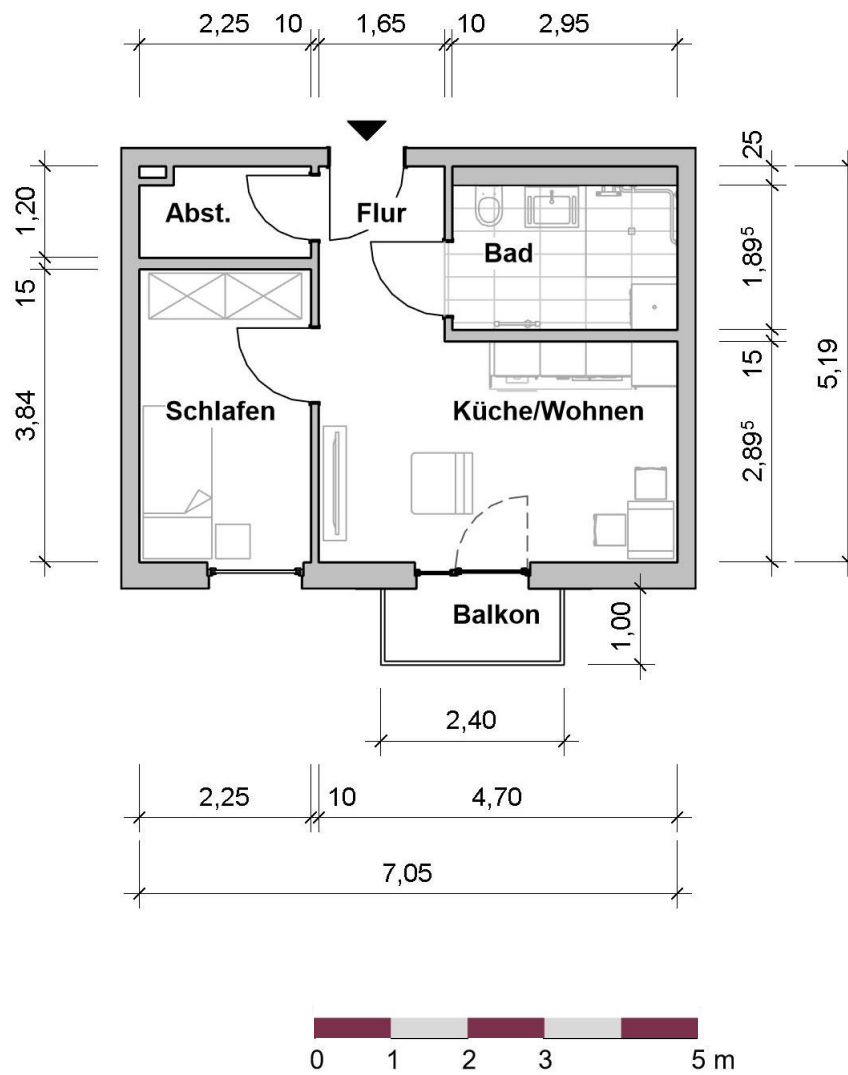

Wohnung 03.03.96

LAGE IM OBJEKT

3.0G

RÄUME

2

PERSONEN

KONTAKT

Pre-Opening Team
ProCurand Residenz Nordend

Poratzstraße 48
16225 Eberswalde

Telefon
0170 / 3429787

E-Mail
Residenz-Nordend@procurand.de

www.procurand.de

WOHNFLÄCHE

35 m²

Wohnung 03.03.96 – 35 m² Wohnfläche
(Balkon zu 50% eingerechnet)