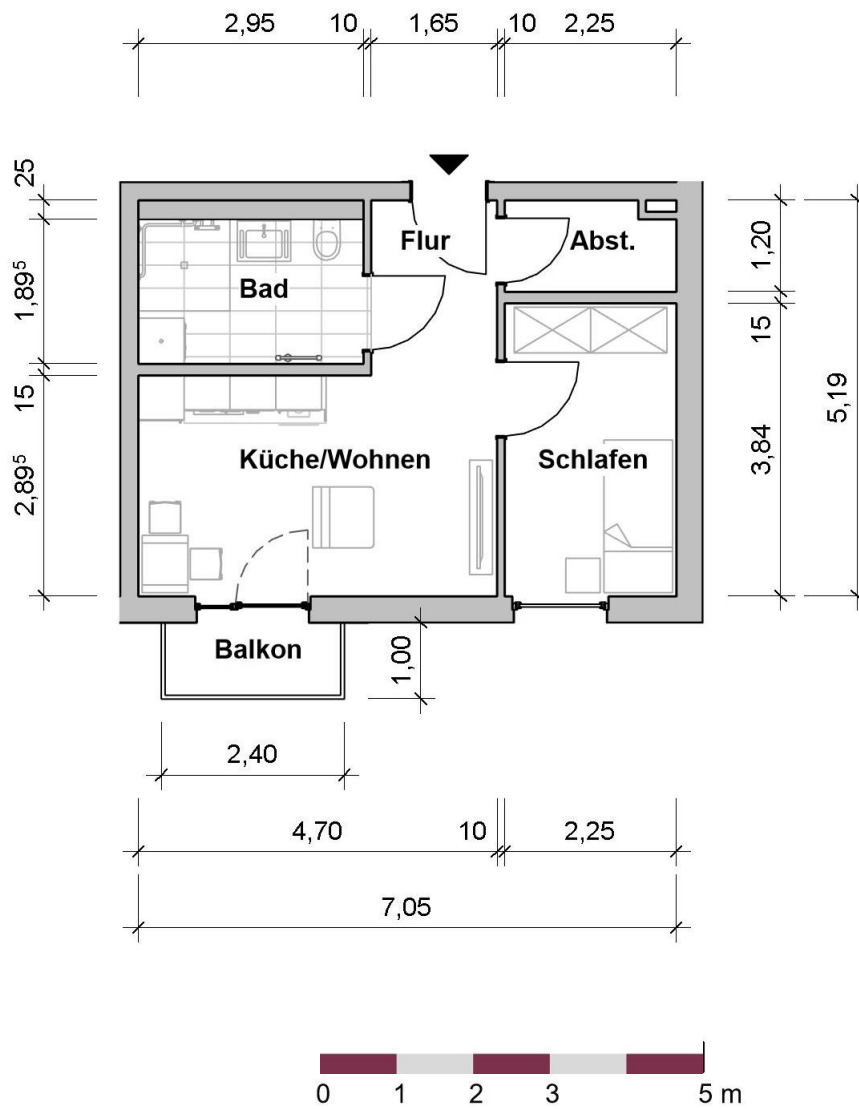

Wohnung 03.03.95

LAGE IM OBJEKT

3.0G

RÄUME

2

PERSONEN

KONTAKT

Pre-Opening Team
ProCurand Residenz Nordend

Poratzstraße 48
16225 Eberswalde

Telefon
0170 / 3429787

E-Mail
Residenz-Nordend@procurand.de

www.procurand.de

WOHNFLÄCHE

35 m²

Wohnung 03.03.95– 35 m² Wohnfläche
(Balkon zu 50% eingerechnet)