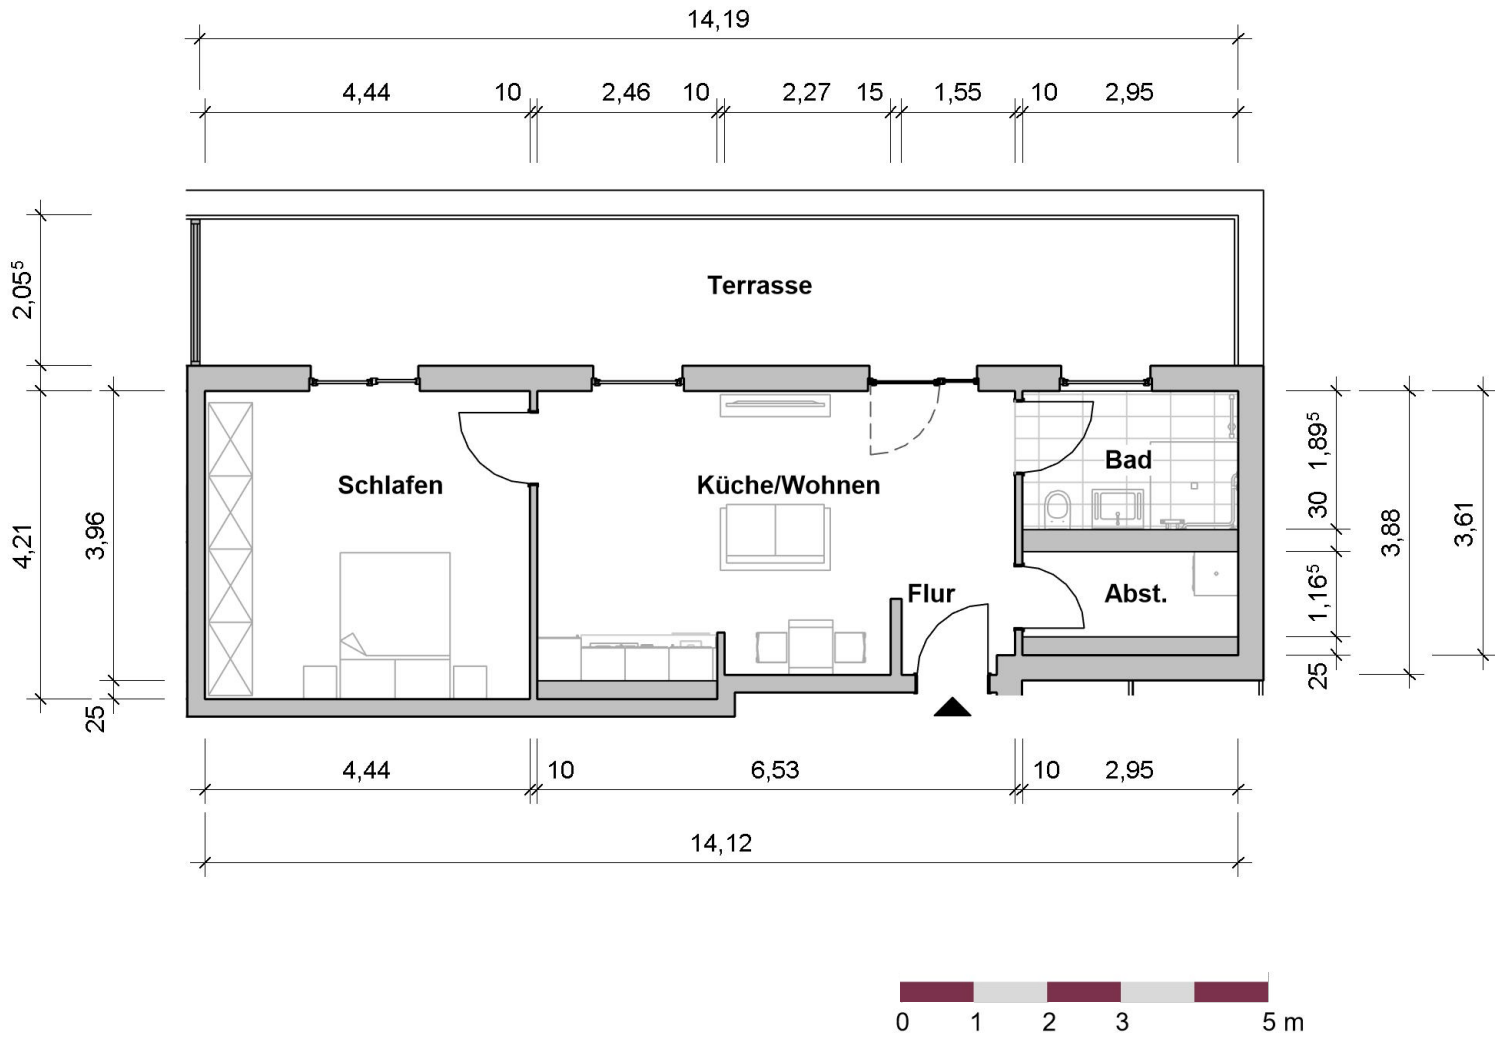

Wohnung 03.03.94

LAGE IM OBJEKT

3.0G

RÄUME

2

PERSONEN

KONTAKT

Pre-Opening Team
ProCurand Residenz Nordend

Poratzstraße 48
16225 Eberswalde

Telefon
0170 / 3429787

E-Mail
Residenz-Nordend@procurand.de

www.procurand.de

WOHNFLÄCHE

63 m²

Wohnung 03.03.94– 63 m² Wohnfläche
(Terrasse zu 37,5% eingerechnet)