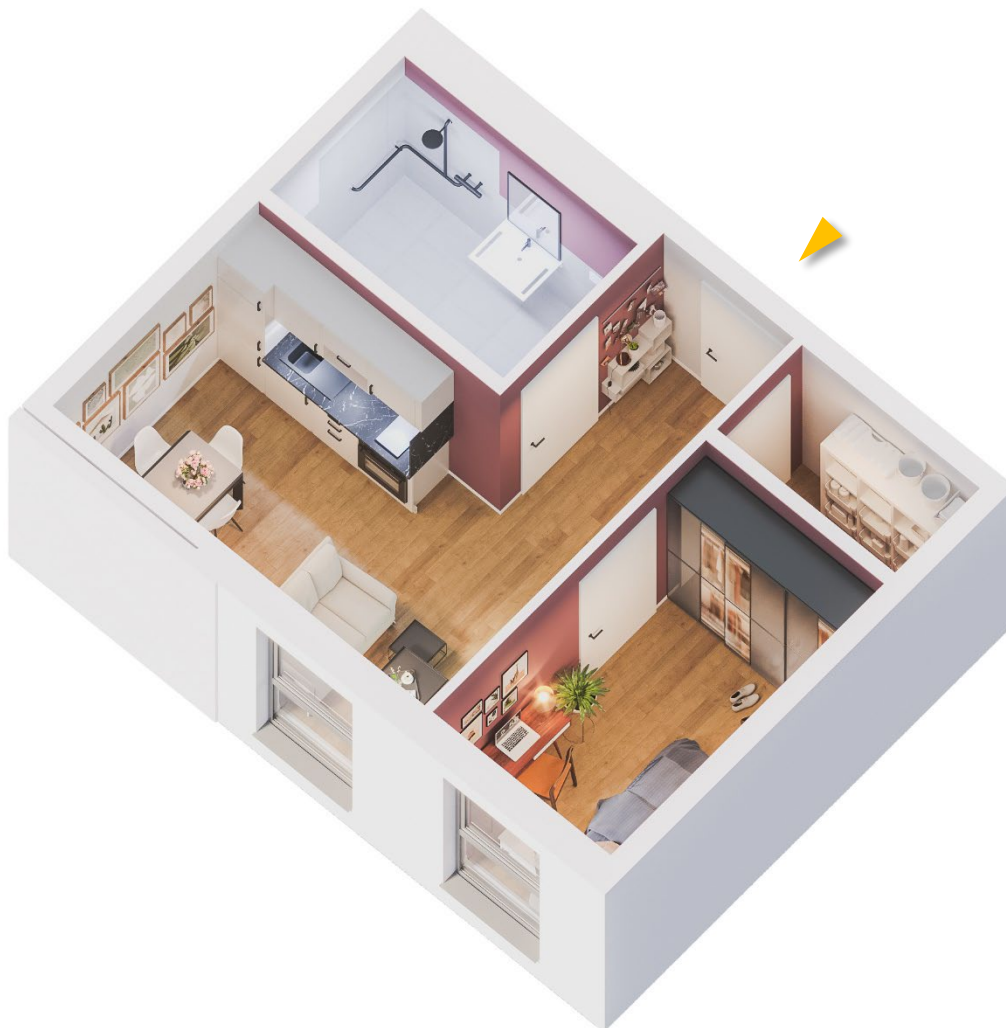

Wohnung 03.02.70

LAGE IM OBJEKT

2.OG

RÄUME

2

PERSONEN

KONTAKT

Pre-Opening Team
ProCurand Residenz Nordend