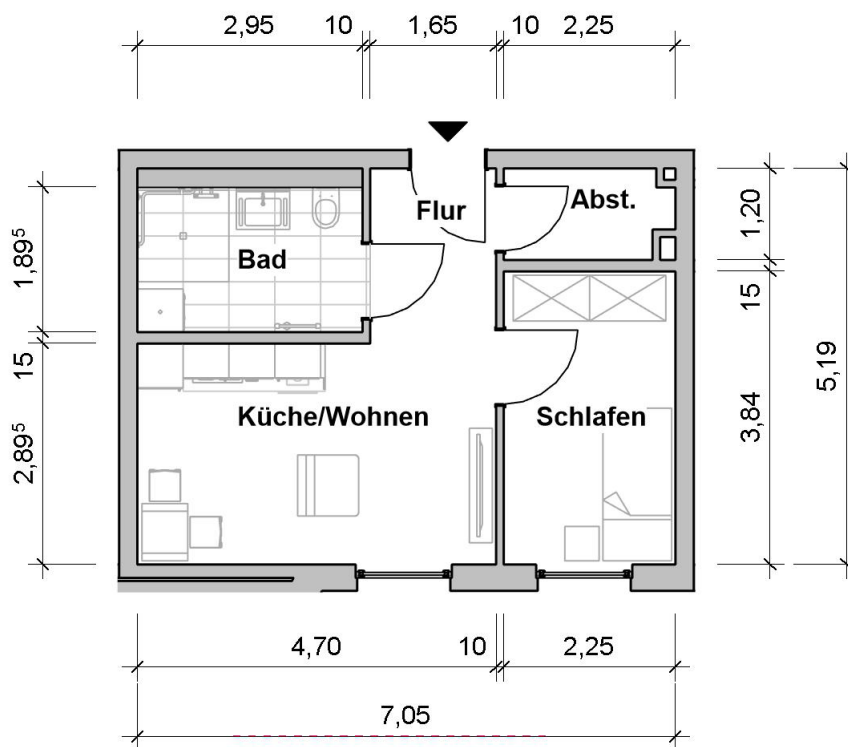

Wohnung 03.02.70

LAGE IM OBJEKT

2.OG

RÄUME

2

PERSONEN

KONTAKT

Pre-Opening Team
ProCurand Residenz Nordend

Poratzstraße 48
16225 Eberswalde

Telefon
0170 / 3429787

E-Mail
Residenz-Nordend@procurand.de

www.procurand.de

WOHNFLÄCHE

34 m²

Wohnung 03.02.70– 34 m² Wohnfläche