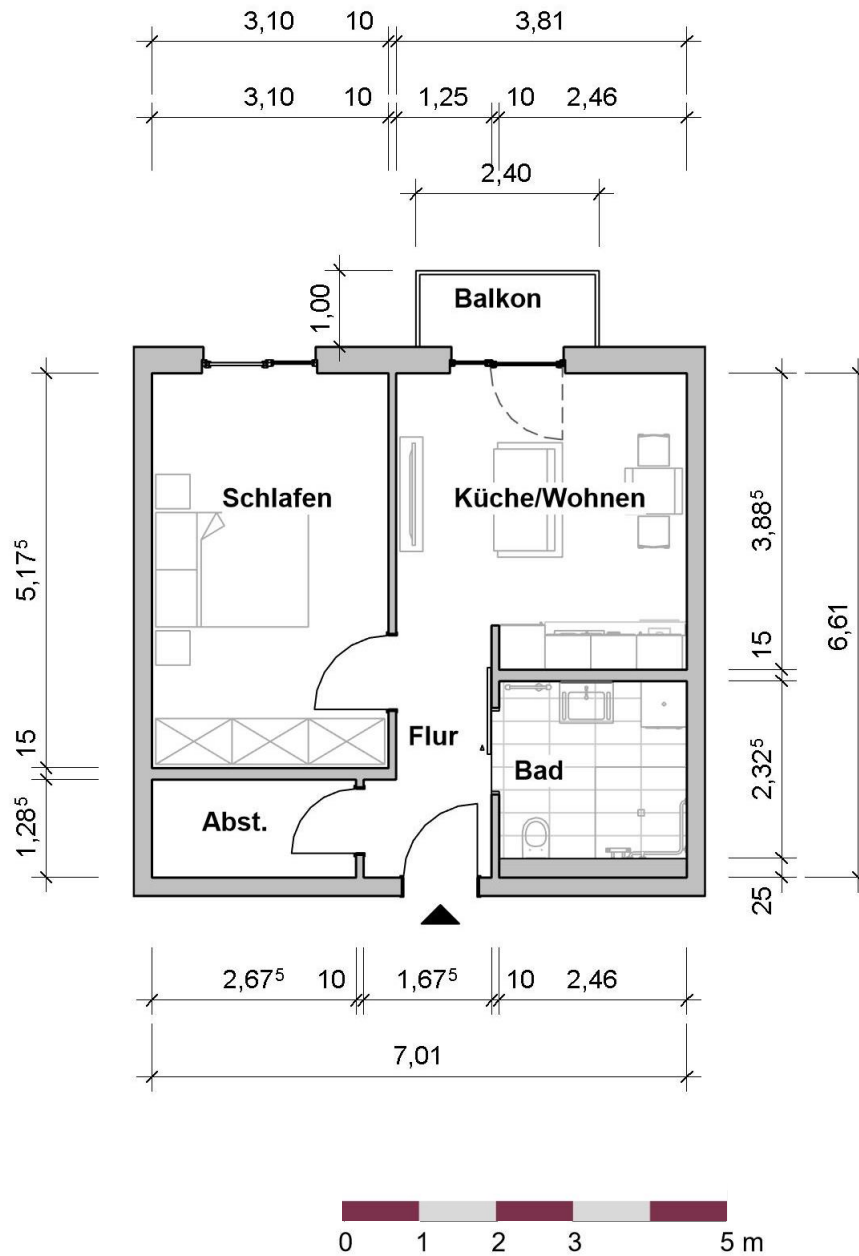

Wohnung 03.02.66

LAGE IM OBJEKT

2.OG

RÄUME

2

PERSONEN

KONTAKT

Pre-Opening Team
ProCurand Residenz Nordend

Poratzstraße 48
16225 Eberswalde

Telefon
0170 / 3429787

E-Mail
Residenz-Nordend@procurand.de

www.procurand.de

WOHNFLÄCHE

45 m²

Wohnung 03.02.66– 45 m² Wohnfläche
(Balkon zu 50% eingerechnet)