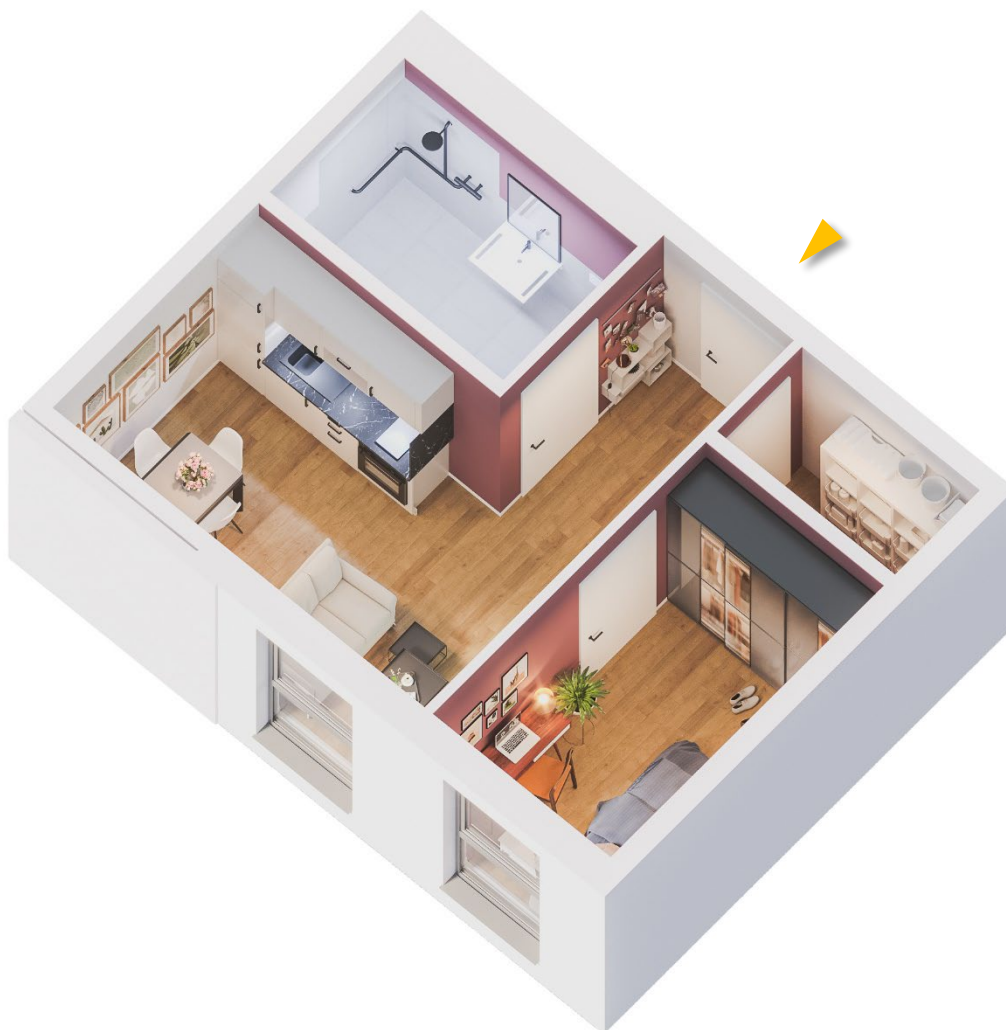

Wohnung 03.01.41

LAGE IM OBJEKT

1.0G

RÄUME

2

PERSONEN

KONTAKT

Pre-Opening Team
ProCurand Residenz Nordend