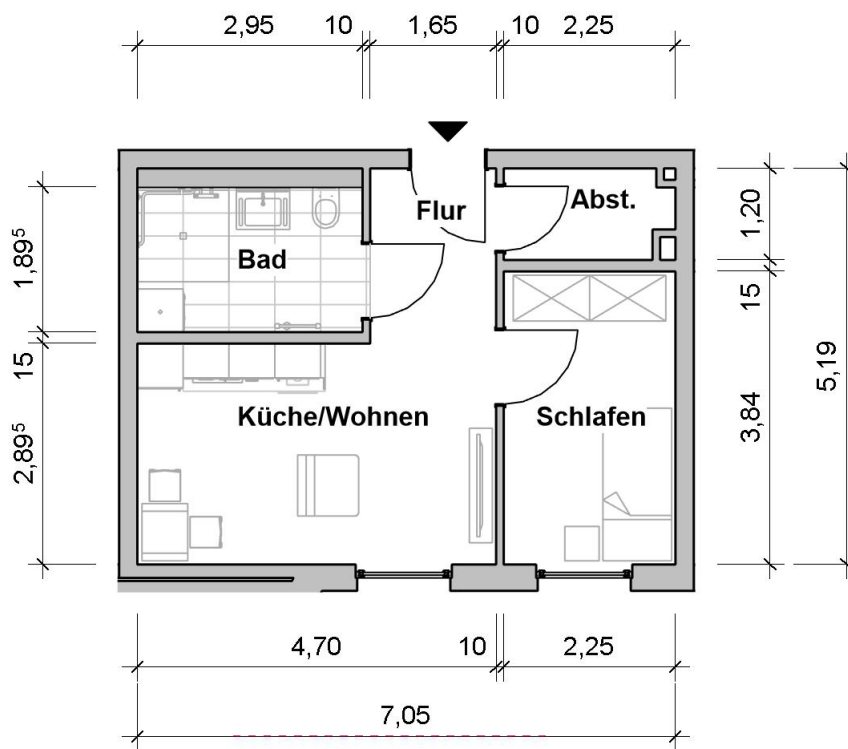

Wohnung 03.01.41

LAGE IM OBJEKT

1.0G

RÄUME

2

PERSONEN

KONTAKT

Pre-Opening Team
ProCurand Residenz Nordend

Poratzstraße 48
16225 Eberswalde

Telefon
0170 / 3429787

E-Mail
Residenz-Nordend@procurand.de

www.procurand.de

WOHNFLÄCHE

34 m²

Wohnung 03.01.41 – 34 m² Wohnfläche