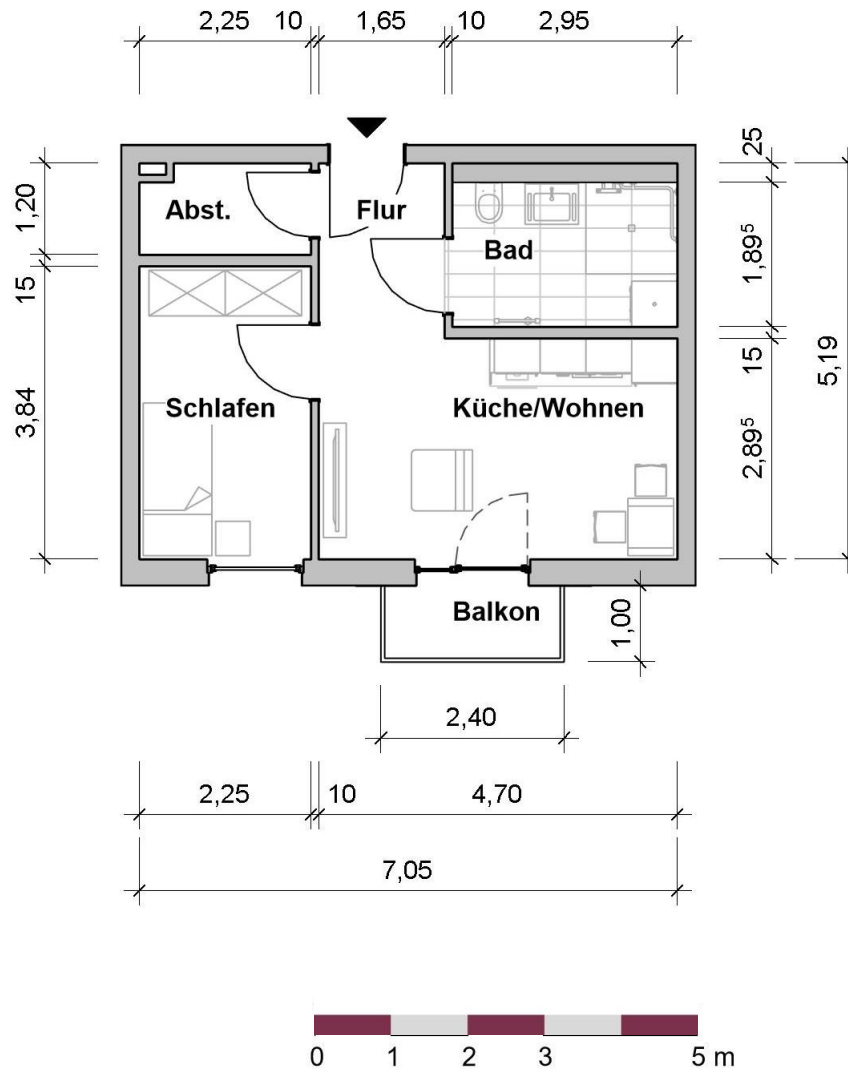

Wohnung 03.01.40

LAGE IM OBJEKT

1.0G

RÄUME

2

PERSONEN

KONTAKT

Pre-Opening Team
ProCurand Residenz Nordend

Poratzstraße 48
16225 Eberswalde

Telefon
0170 / 3429787

E-Mail
Residenz-Nordend@procurand.de

www.procurand.de

WOHNFLÄCHE

35 m²

Wohnung 03.01.40 – 35 m² Wohnfläche
(Balkon zu 50% eingerechnet)