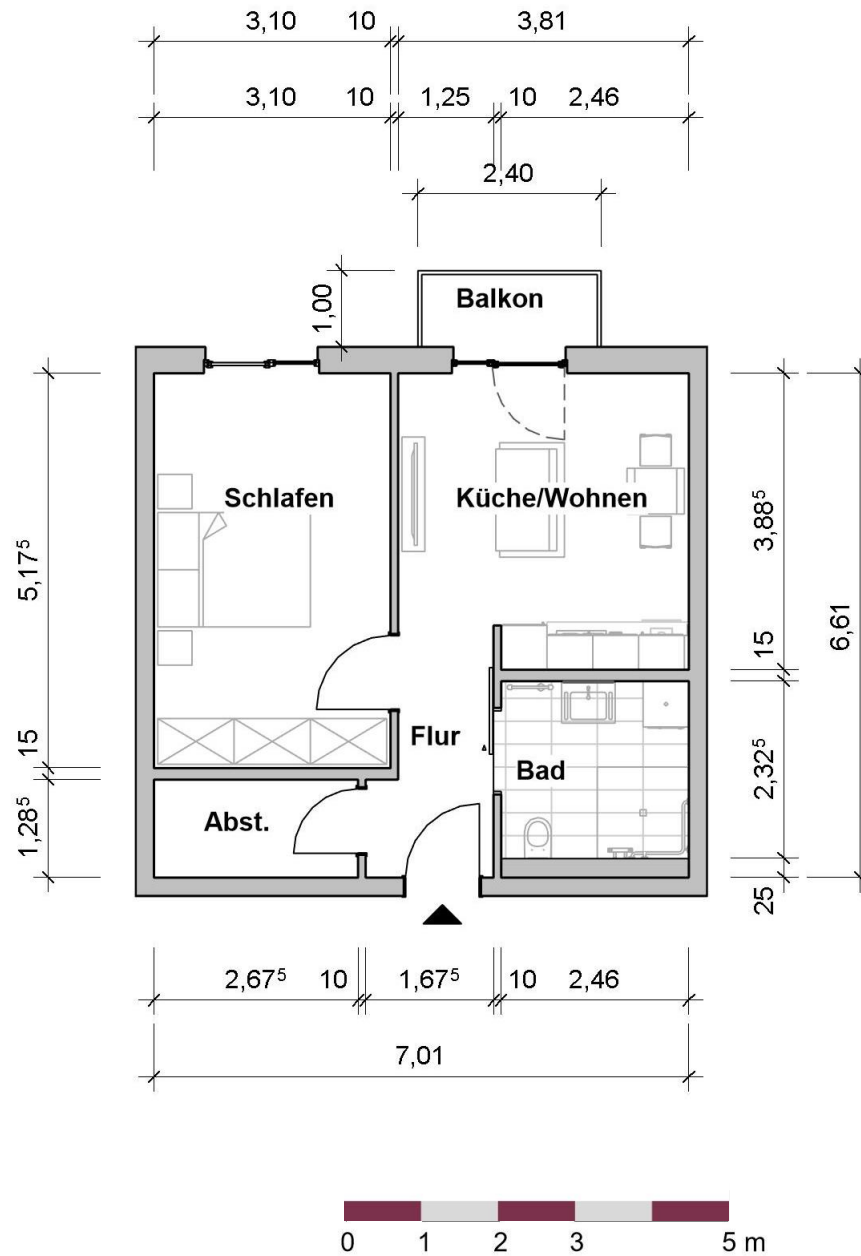

Wohnung 03.01.37

LAGE IM OBJEKT

1.0G

RÄUME

2

PERSONEN

KONTAKT

Pre-Opening Team
ProCurand Residenz Nordend

Poratzstraße 48
16225 Eberswalde

Telefon
0170 / 3429787

E-Mail
Residenz-Nordend@procurand.de

www.procurand.de

WOHNFLÄCHE

45 m²

Wohnung 03.01.37 – 45 m² Wohnfläche
(Balkon zu 50% eingerechnet)