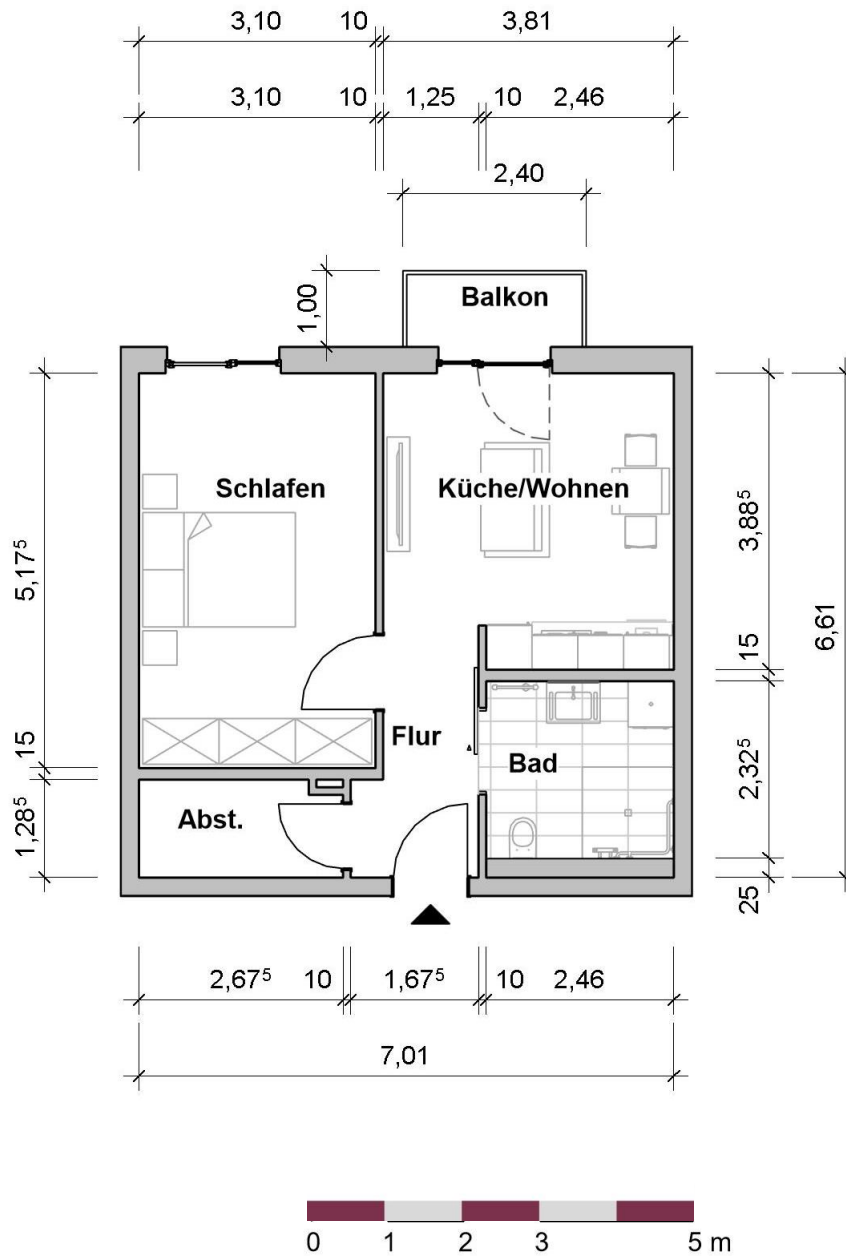

Wohnung 03.01.36

LAGE IM OBJEKT

1.0G

RÄUME

2

PERSONEN

KONTAKT

Pre-Opening Team
ProCurand Residenz Nordend

Poratzstraße 48
16225 Eberswalde

Telefon
0170 / 3429787

E-Mail
Residenz-Nordend@procurand.de

www.procurand.de

WOHNFLÄCHE

45 m²

Wohnung 03.01.36 – 45 m² Wohnfläche
(Balkon zu 50% eingerechnet)