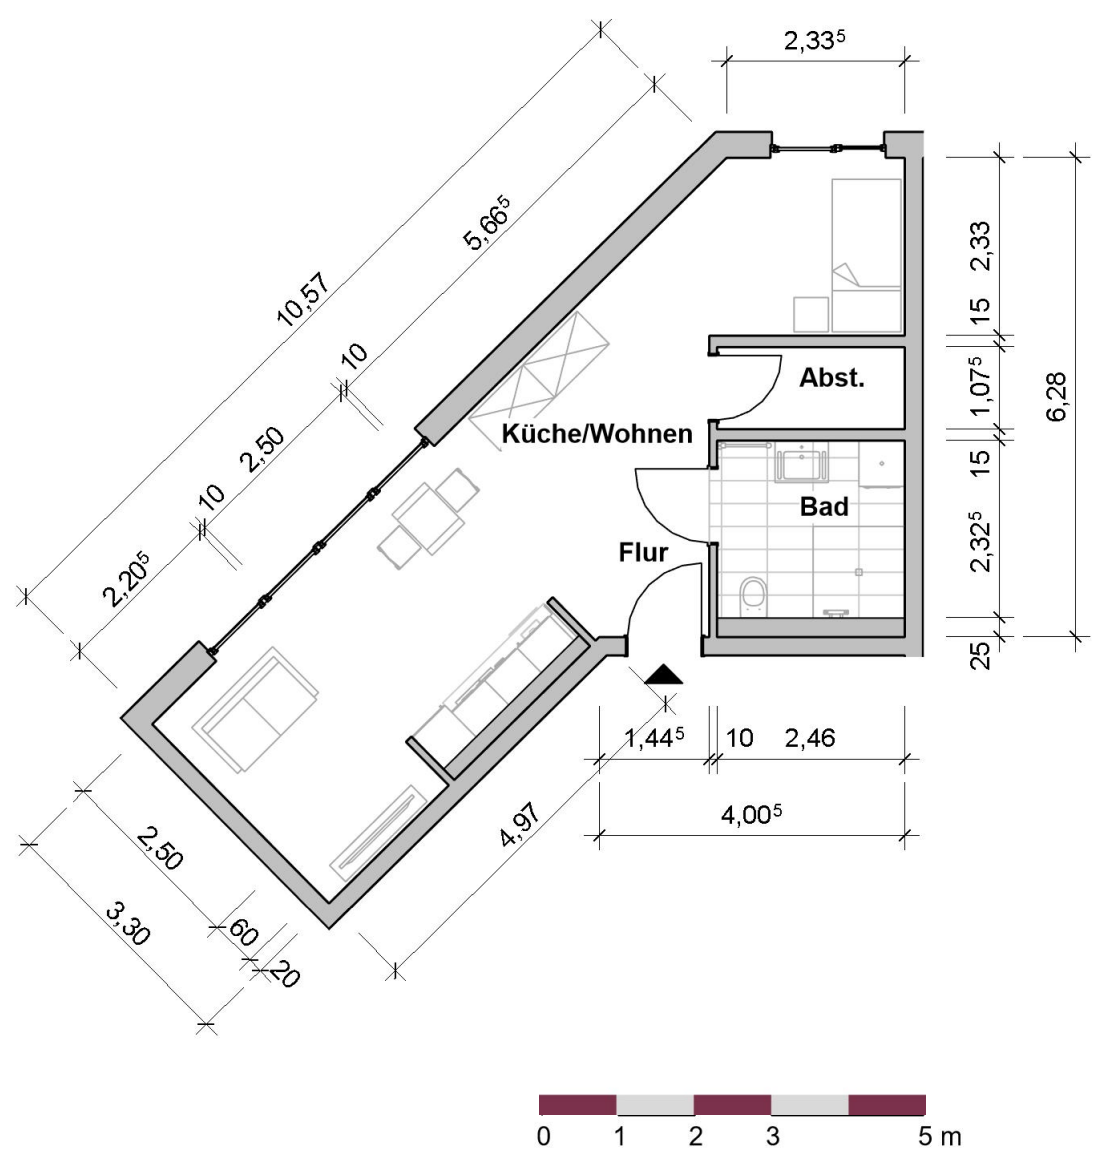

Wohnung 03.01.35

LAGE IM OBJEKT

1.OG

RÄUME

1

PERSONEN

KONTAKT

**Pre-Opening Team
ProCurand Residenz Nordend**

Poratzstraße 48
16225 Eberswalde

Telefon
0170 / 3429787

E-Mail
Residenz-Nordend@procurand.de

www.procurand.de

WOHNFLÄCHE

43 m²

Wohnung 03.01.35 – 43 m² Wohnfläche