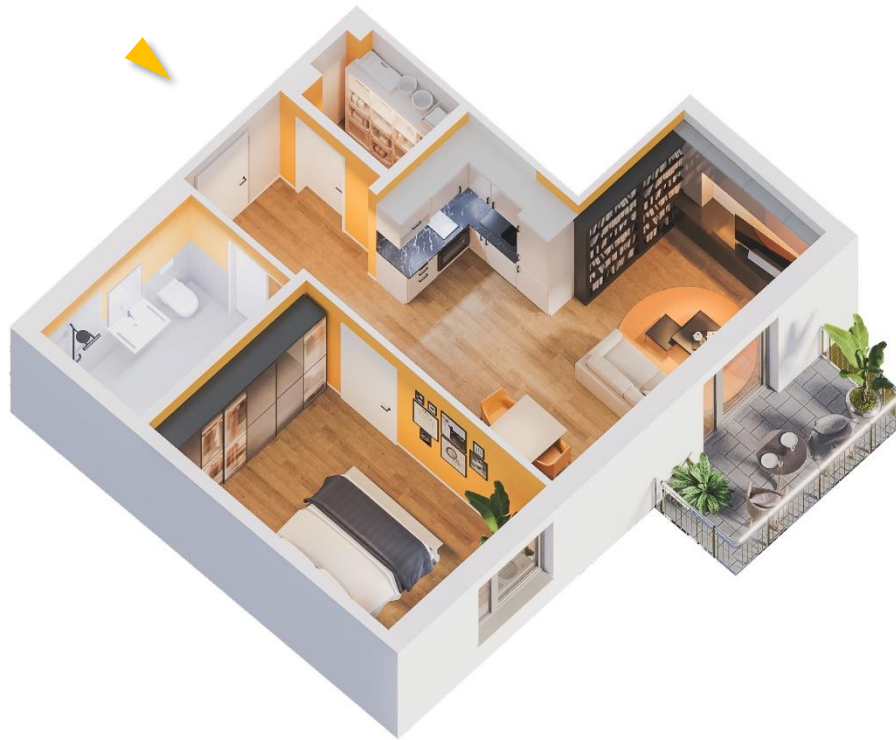

Wohnung 02.03.90

LAGE IM OBJEKT

3.0G

RÄUME

2

PERSONEN

KONTAKT

Pre-Opening Team
ProCurand Residenz Nordend