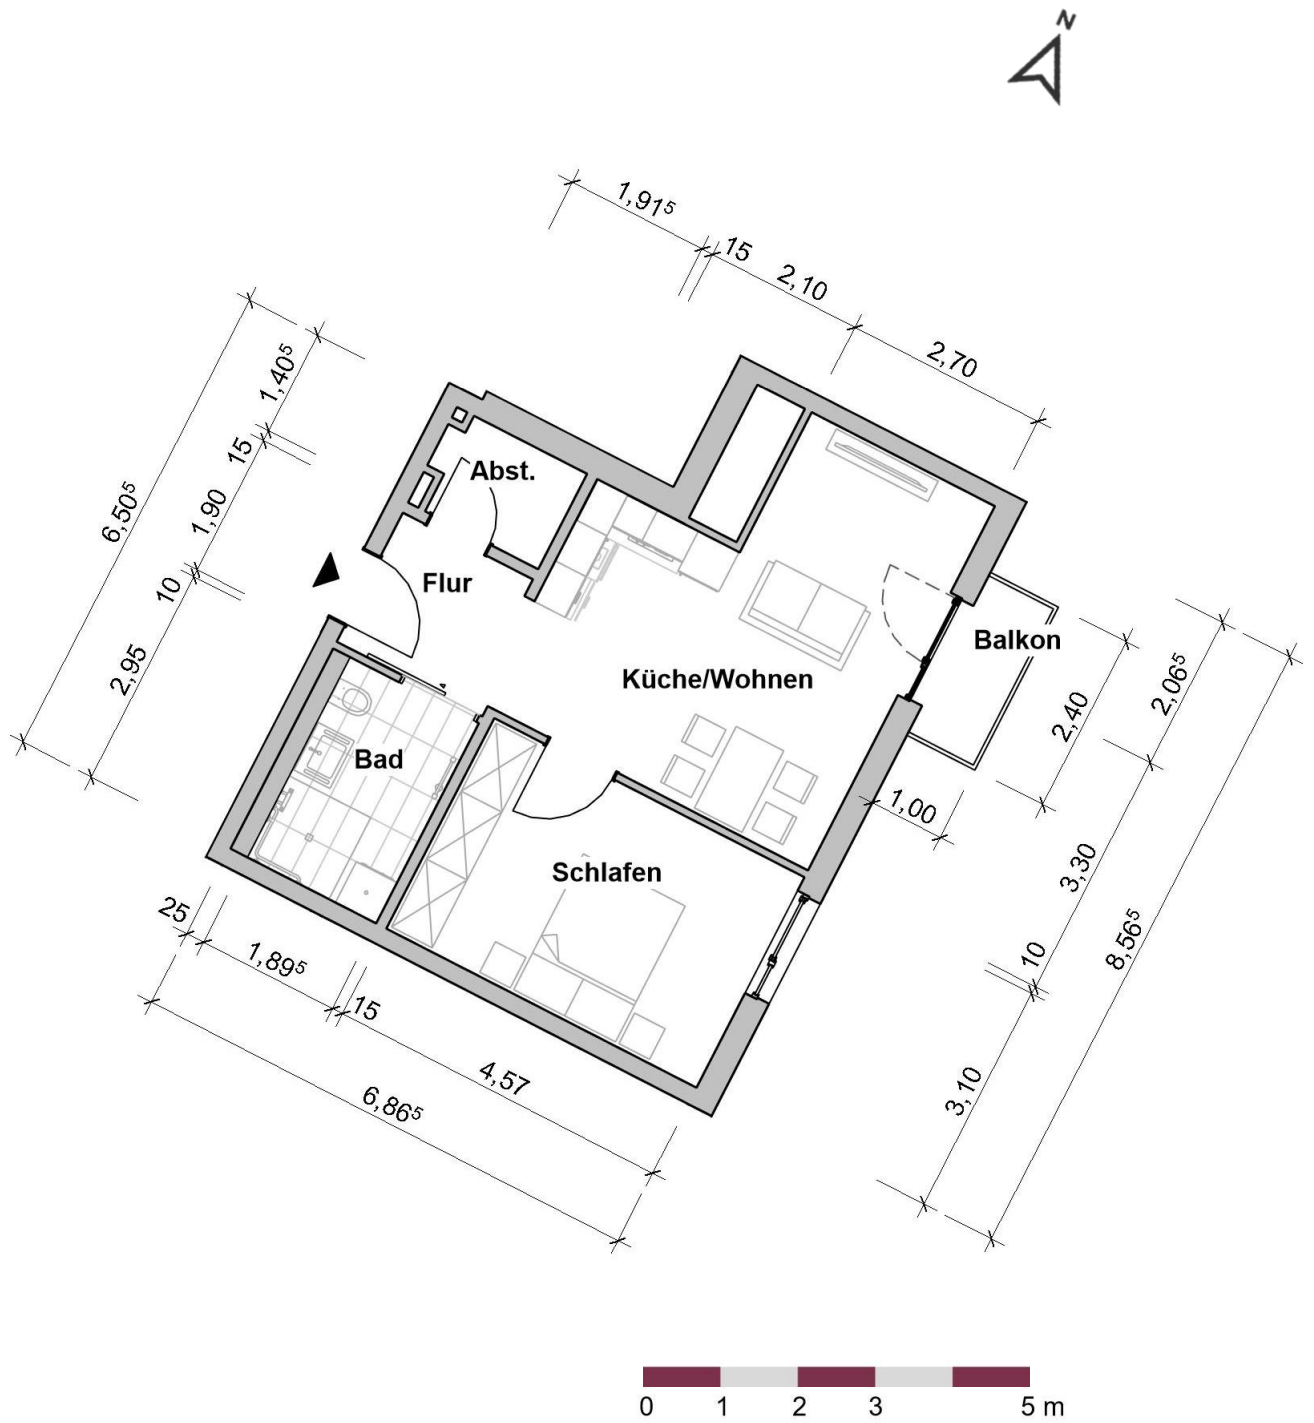

Wohnung 02.03.90

LAGE IM OBJEKT

3.0G

RÄUME

2

PERSONEN

KONTAKT

Pre-Opening Team
ProCurand Residenz Nordend

Poratzstraße 48
16225 Eberswalde

Telefon
0170 / 3429787

E-Mail
Residenz-Nordend@procurand.de

www.procurand.de

WOHNFLÄCHE

49 m²

Wohnung 02.03.90– 49 m² Wohnfläche
(Balkon zu 50% eingerechnet)