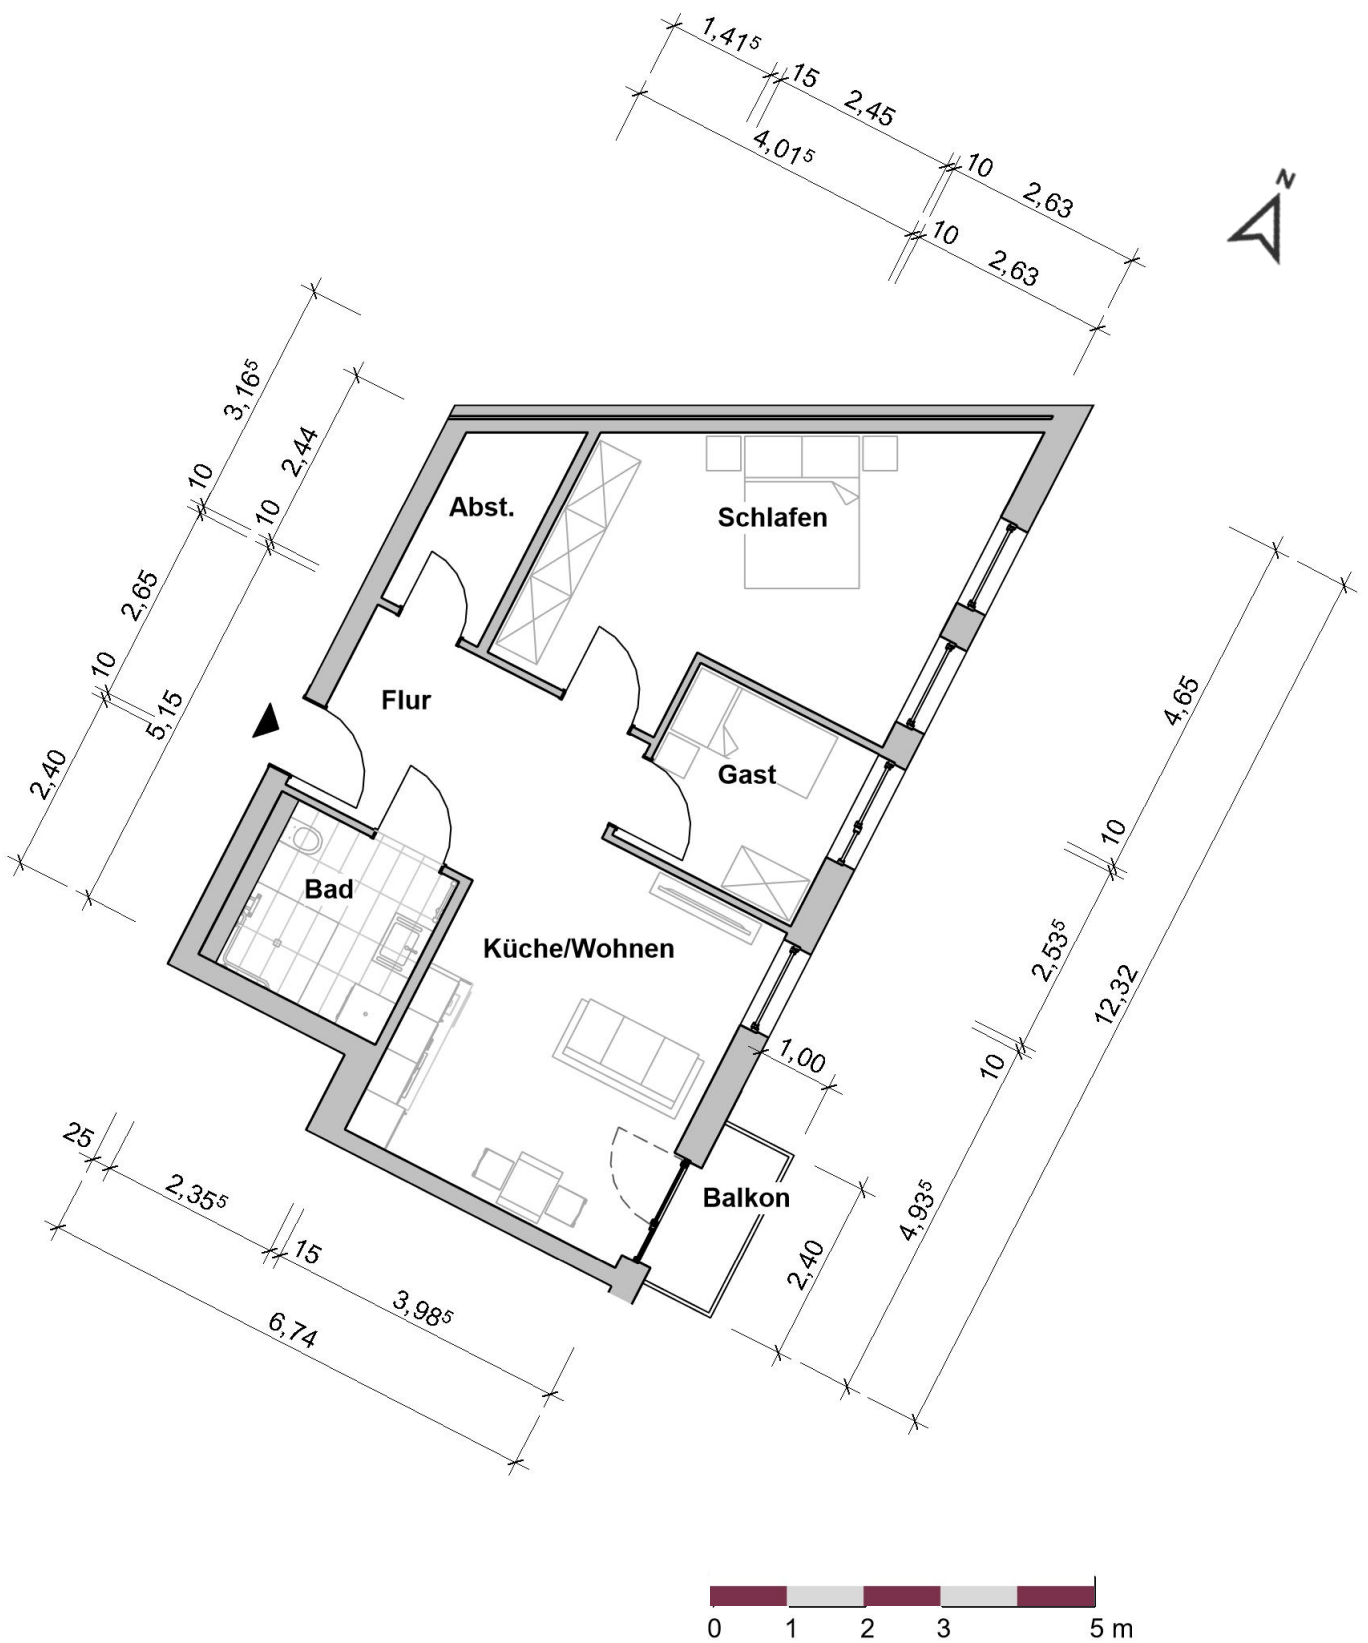

Wohnung 02.02.60

LAGE IM OBJEKT

2.0G

RÄUME

3

PERSONEN

KONTAKT

Pre-Opening Team
ProCurand Residenz Nordend

Poratzstraße 48
16225 Eberswalde

Telefon
0170 / 3429787

E-Mail
Residenz-Nordend@procurand.de

www.procurand.de

WOHNFLÄCHE

66 m²

Wohnung 02.02.60 – 66 m² Wohnfläche
(Balkon zu 50% eingerechnet)