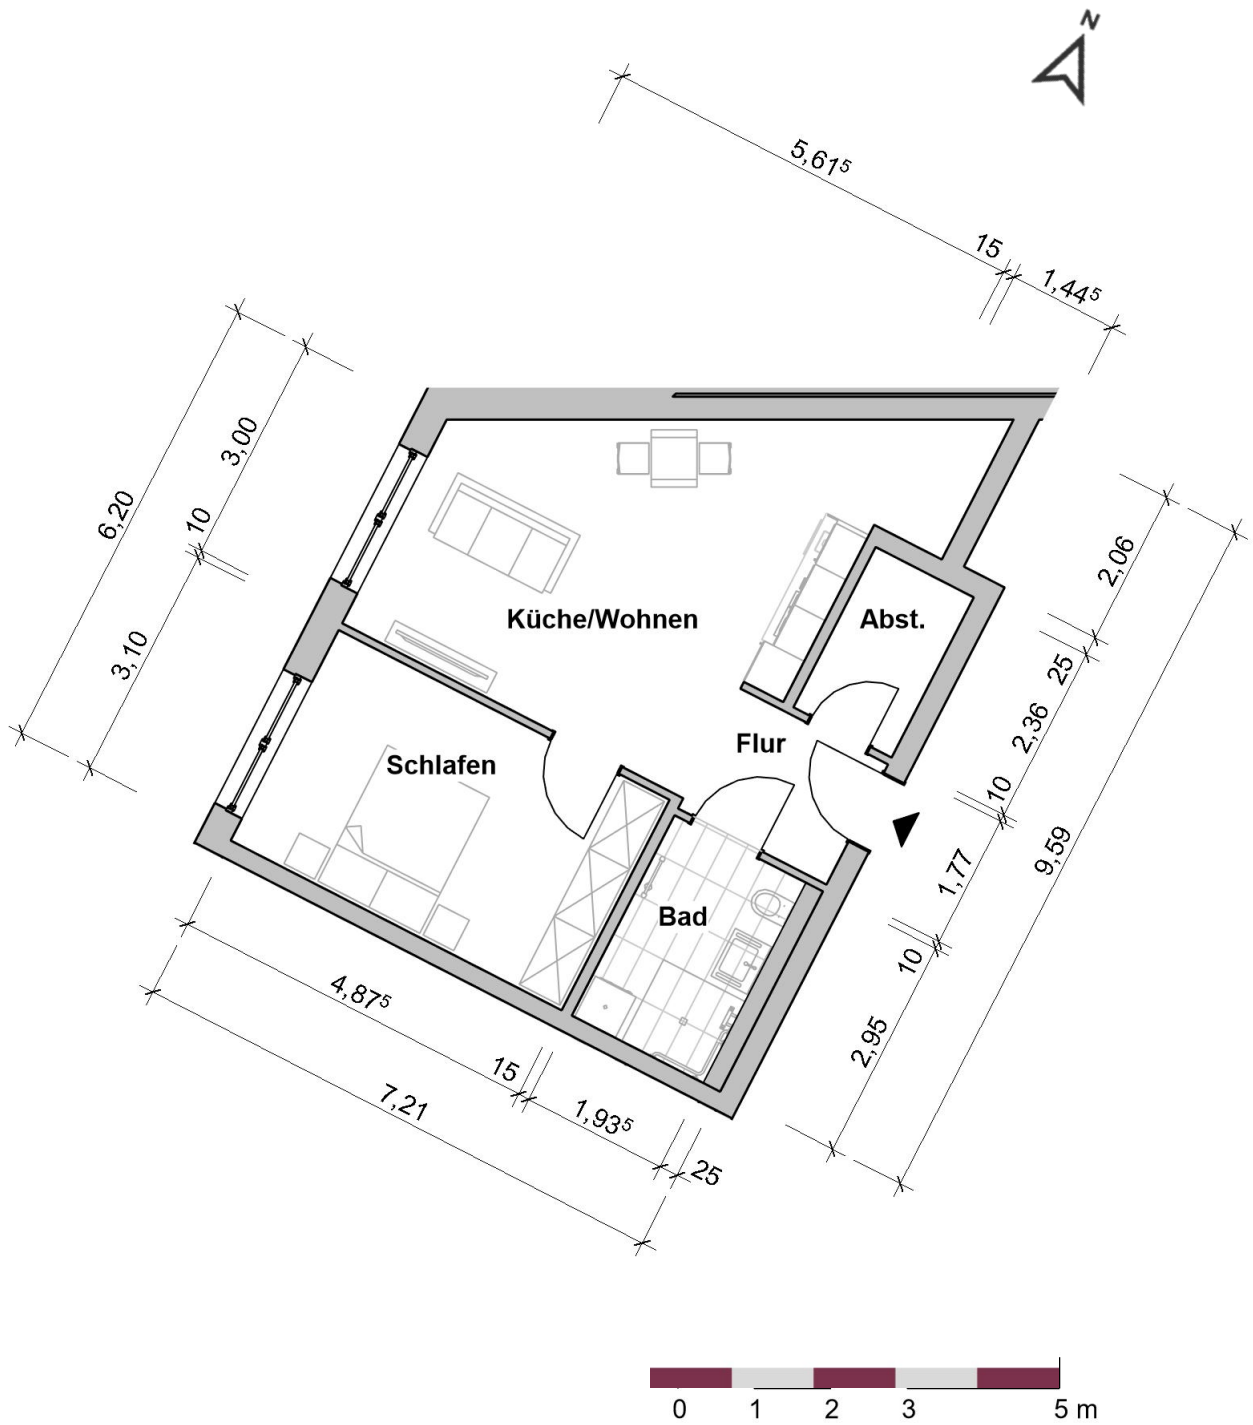

# Wohnung 02.02.59

LAGE IM OBJEKT

# 2.0G

RÄUME

WOHNFLÄCHE

# 54 m<sup>2</sup>

**Wohnung 02.02.59– 54 m<sup>2</sup> Wohnfläche**