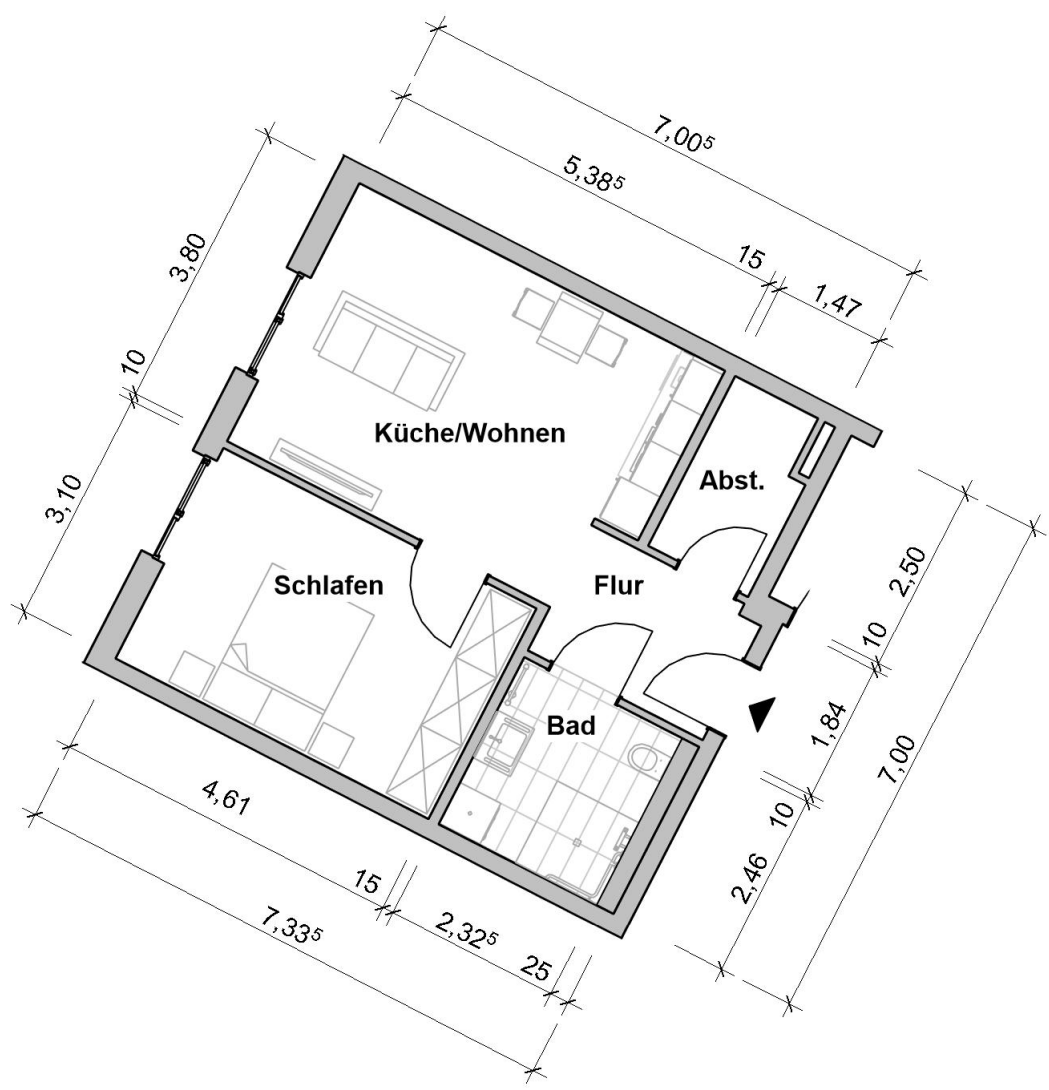

Wohnung 02.02.57

LAGE IM OBJEKT

2.OG

RÄUME

2

PERSONEN

KONTAKT

Pre-Opening Team
ProCurand Residenz Nordend

Poratzstraße 48
16225 Eberswalde

Telefon
0170 / 3429787

E-Mail
Residenz-Nordend@procurand.de

www.procurand.de

WOHNFLÄCHE

48 m²

Wohnung 02.02.57– 48 m² Wohnfläche