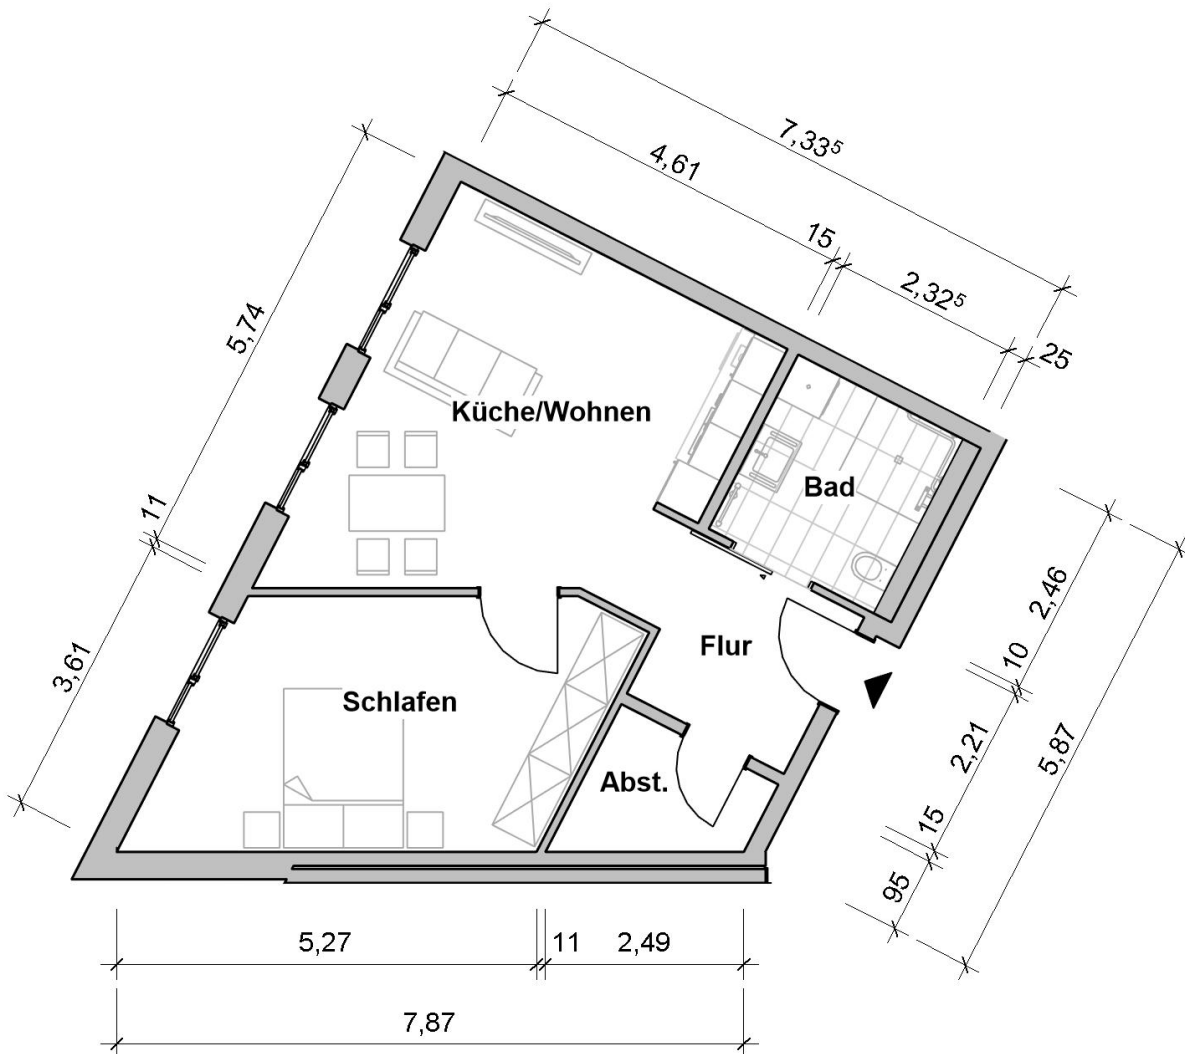

Wohnung 02.02.55

LAGE IM OBJEKT

2.OG

RÄUME

2

PERSONEN

KONTAKT

Pre-Opening Team
ProCurand Residenz Nordend

Poratzstraße 48
16225 Eberswalde

Telefon
0170 / 3429787

E-Mail
Residenz-Nordend@procurand.de

www.procurand.de

WOHNFLÄCHE

52 m²

Wohnung 02.02.55 – 52 m² Wohnfläche