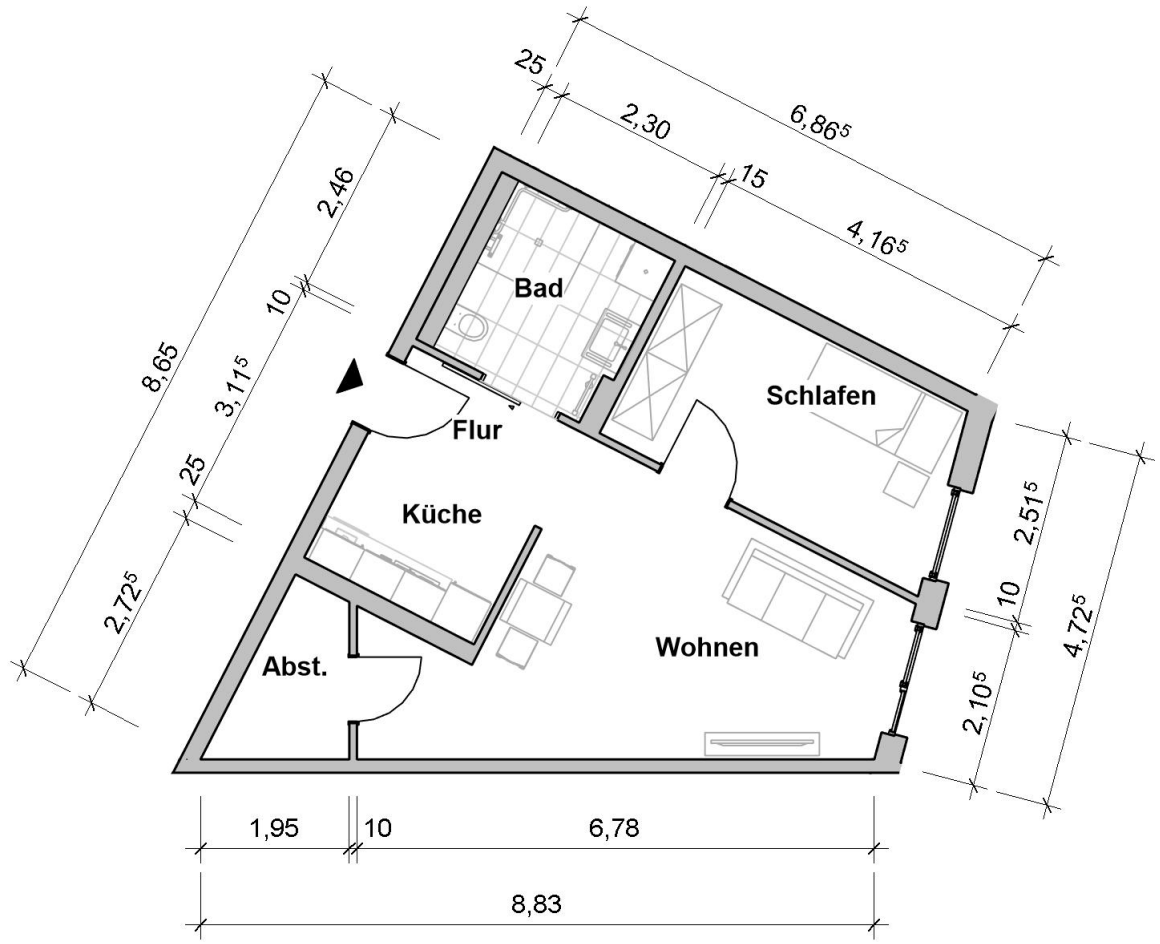

Wohnung 02.01.34

LAGE IM OBJEKT

1.0G

RÄUME

2

PERSONEN

KONTAKT

Pre-Opening Team
ProCurand Residenz Nordend

Poratzstraße 48
16225 Eberswalde

Telefon
0170 / 3429787

E-Mail
Residenz-Nordend@procurand.de

www.procurand.de

WOHNFLÄCHE

47 m²

Wohnung 02.01.34 – 47 m² Wohnfläche