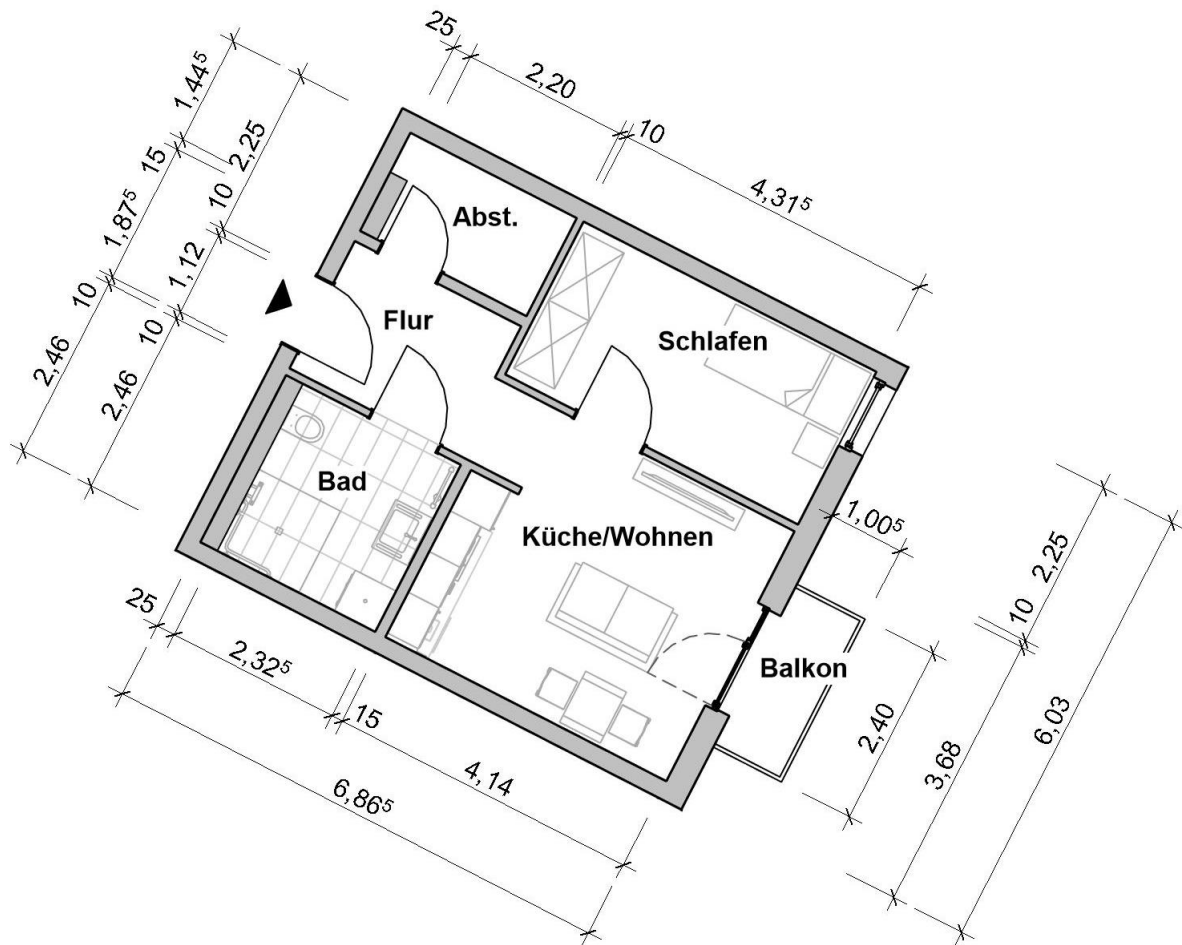

Wohnung 02.01.33

LAGE IM OBJEKT

1.0G

RÄUME

2

PERSONEN

KONTAKT

Pre-Opening Team
ProCurand Residenz Nordend

Poratzstraße 48
16225 Eberswalde

Telefon
0170 / 3429787

E-Mail
Residenz-Nordend@procurand.de

www.procurand.de

WOHNFLÄCHE

40 m²

Wohnung 02.01.33 – 40 m² Wohnfläche
(Balkon zu 50% eingerechnet)