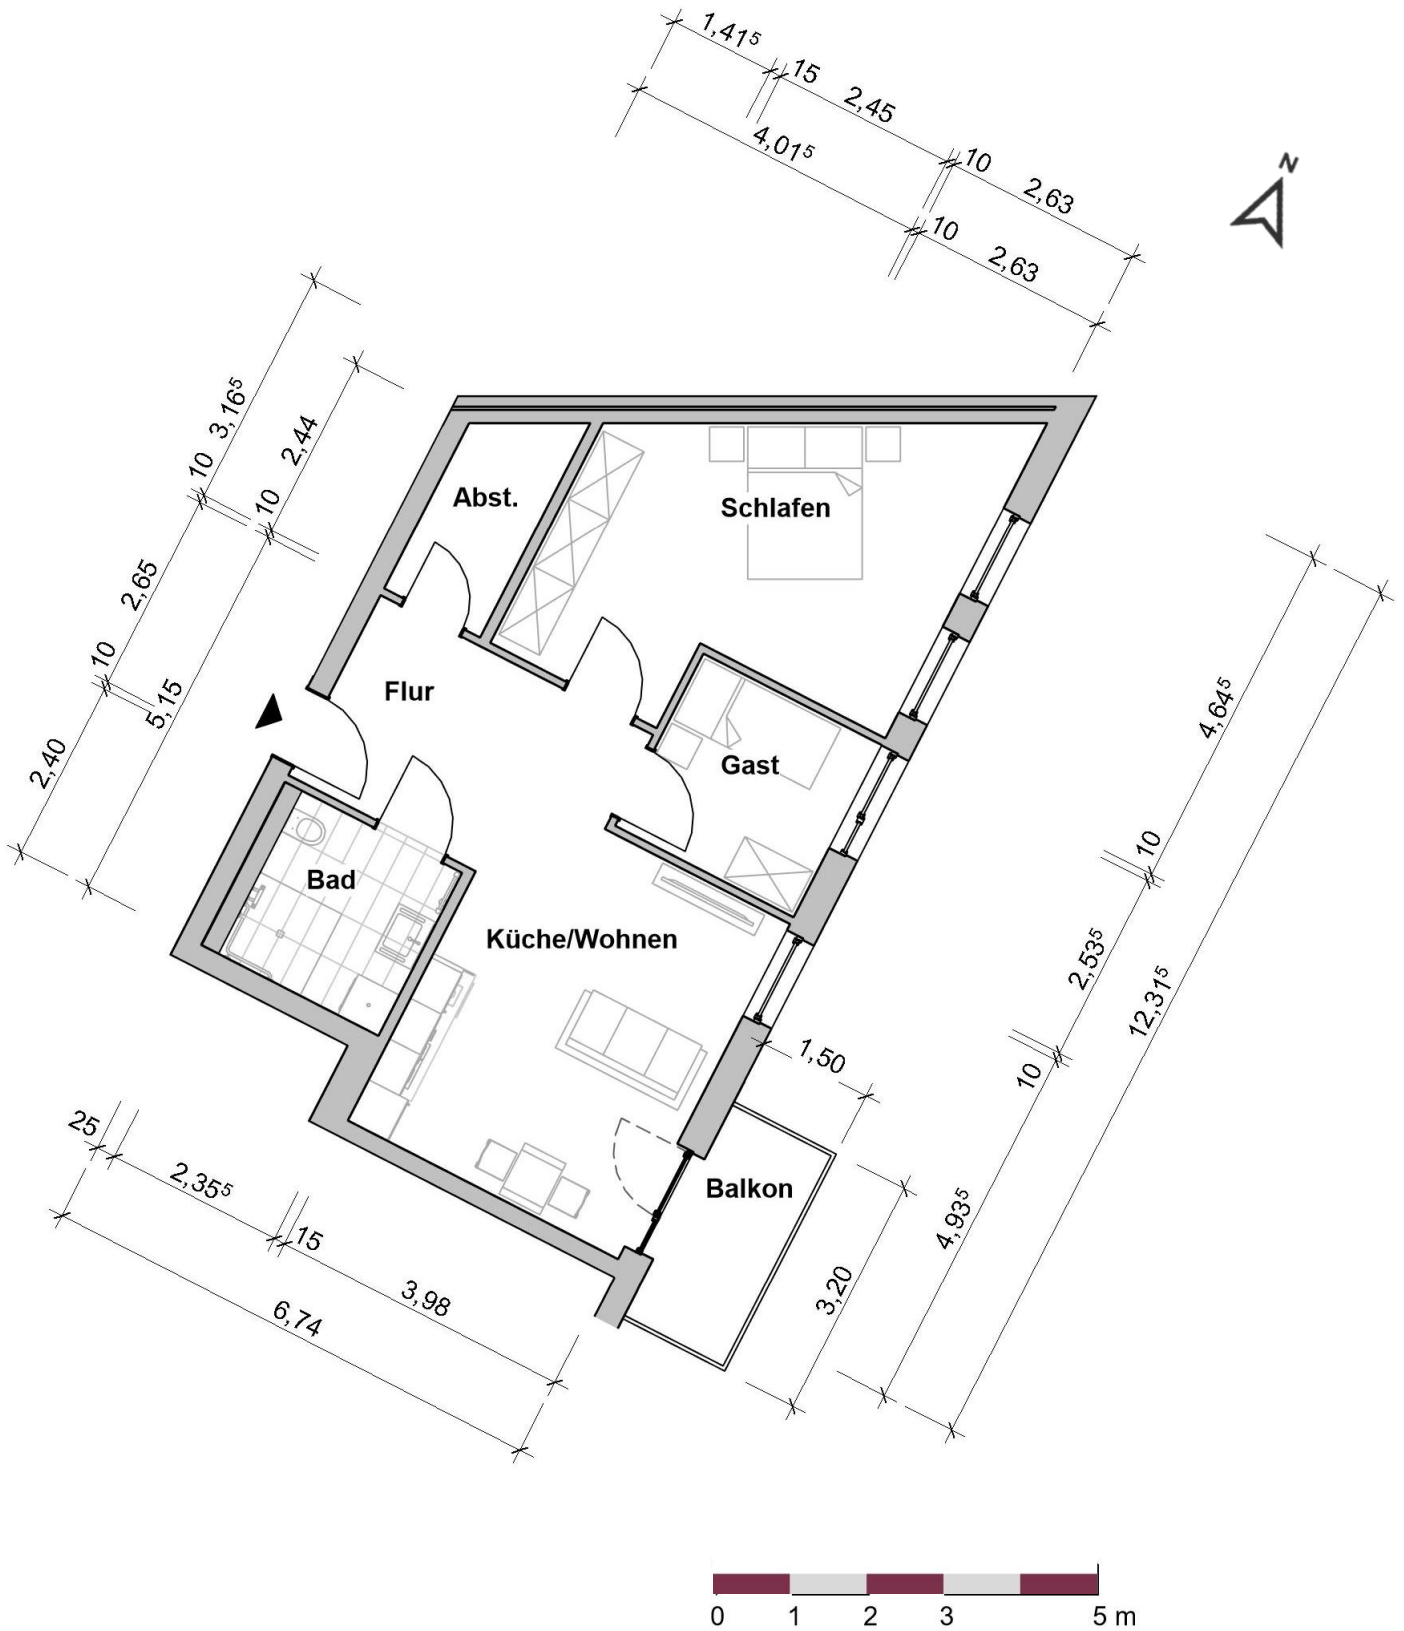

Wohnung 02.01.31

LAGE IM OBJEKT

1.0G

RÄUME

3

PERSONEN

KONTAKT

Pre-Opening Team
ProCurand Residenz Nordend

Poratzstraße 48
16225 Eberswalde

Telefon
0170 / 3429787

E-Mail
Residenz-Nordend@procurand.de

www.procurand.de

WOHNFLÄCHE

68 m²

Wohnung 02.01.31 – 68 m² Wohnfläche
(Balkon zu 50% eingerechnet)