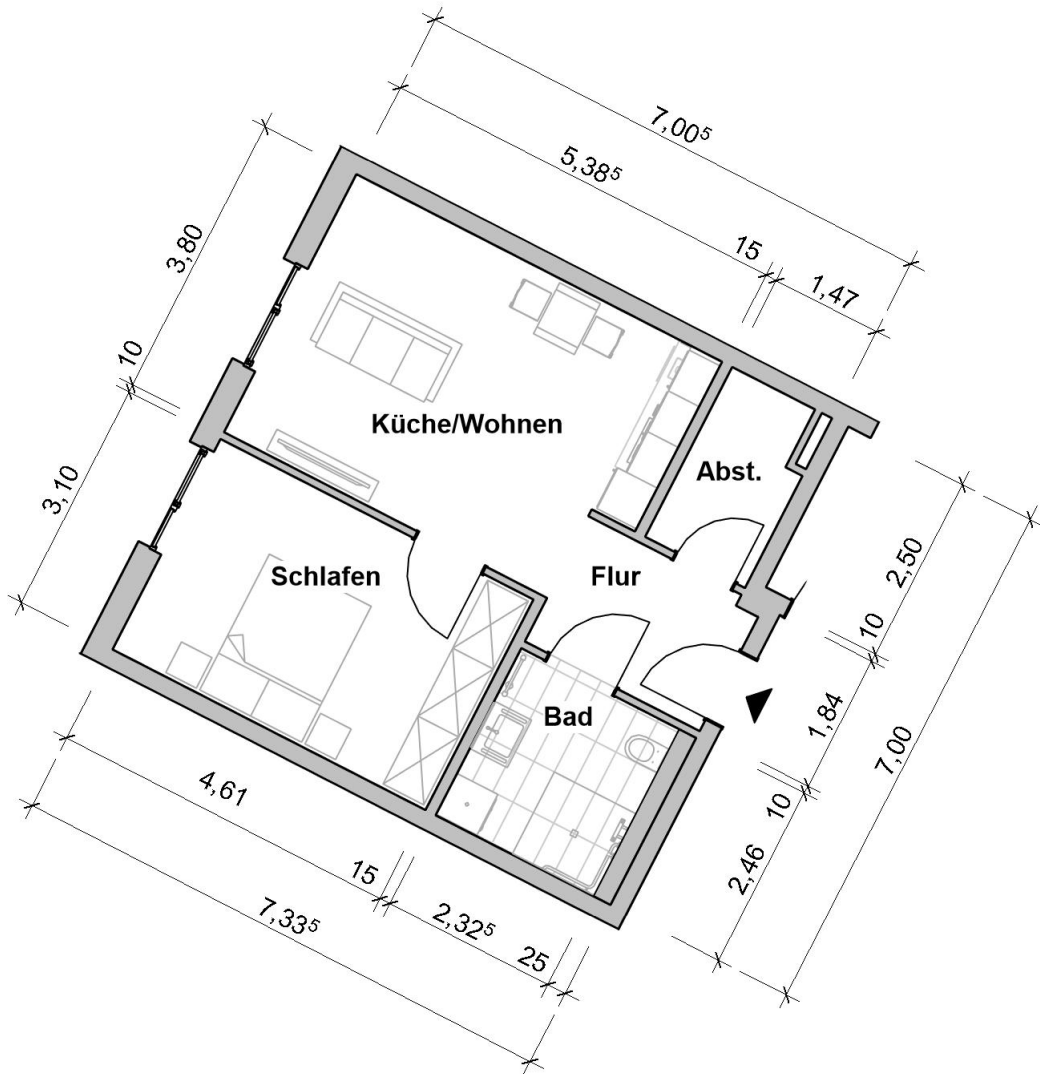

# 1.0G

RÄUME

**WOHNFLÄCHE**

# 48 m<sup>2</sup>

**Wohnung 02.01.28 – 48 m<sup>2</sup> Wohnfläche**