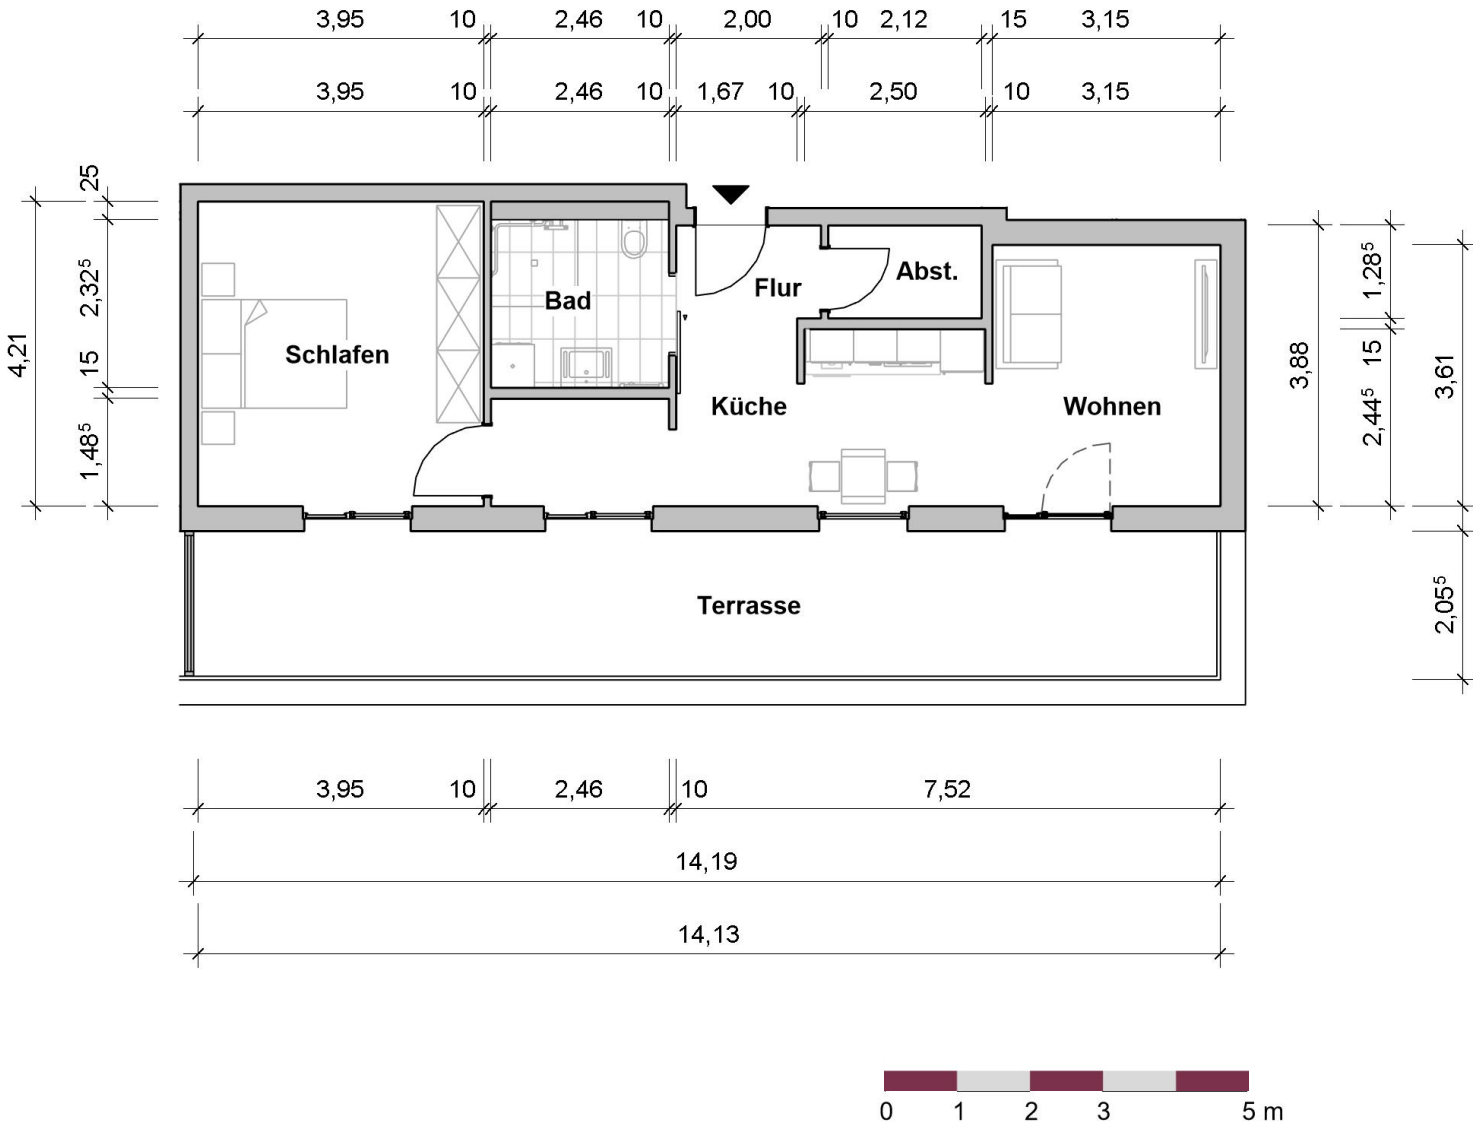

# 4.0G

RÄUME

WOHNFLÄCHE

# 63 m<sup>2</sup>

**Wohnung 01.04.98 – 63 m<sup>2</sup> Wohnfläche**  
*(Terrasse zu 37,5% eingerechnet)*