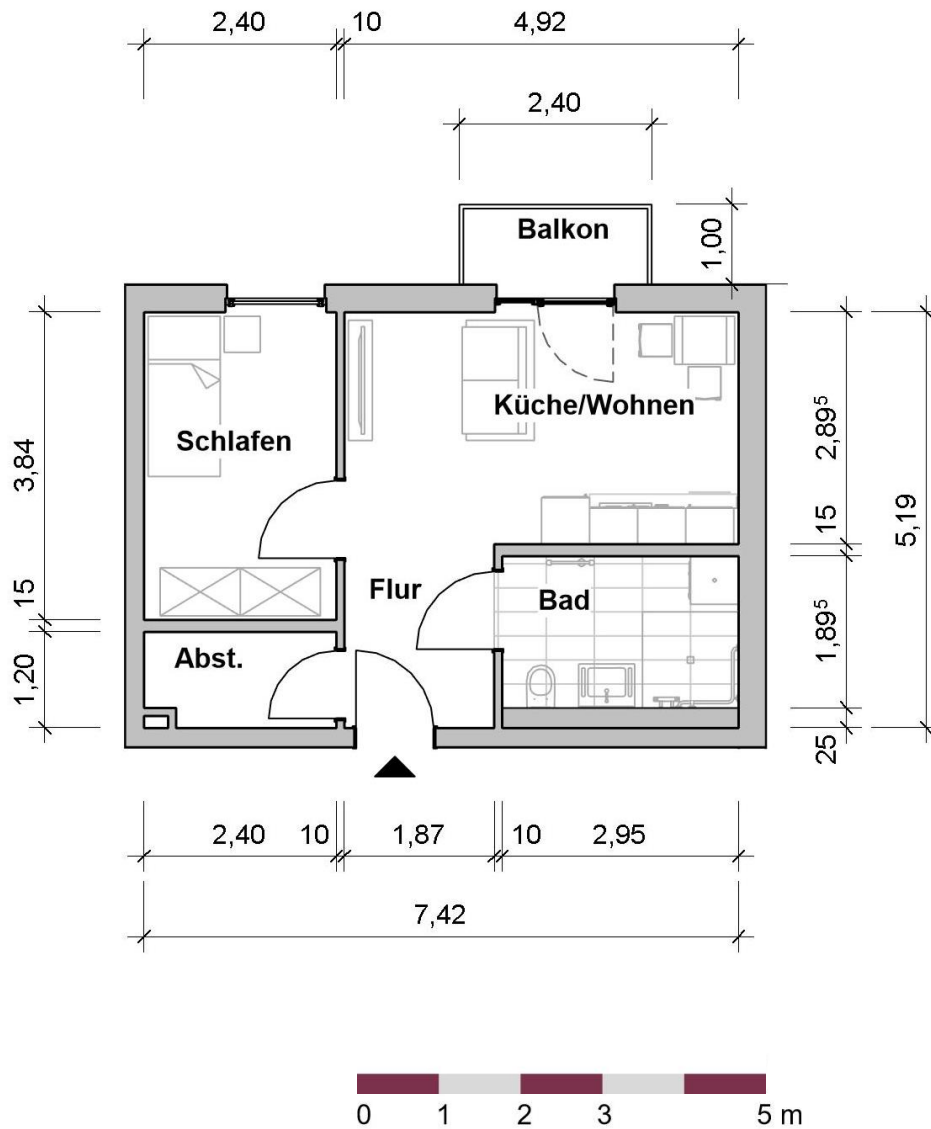

Wohnung 01.04.106

LAGE IM OBJEKT

4.OG

RÄUME

2

PERSONEN

KONTAKT

Pre-Opening Team
ProCurand Residenz Nordend

Poratzstraße 48
16225 Eberswalde

Telefon
0170 / 3429787

E-Mail
Residenz-Nordend@procurand.de

www.procurand.de

WOHNFLÄCHE

37 m²

Wohnung 01.04.106 – 37 m² Wohnfläche
(Balkon zu 50% eingerechnet)