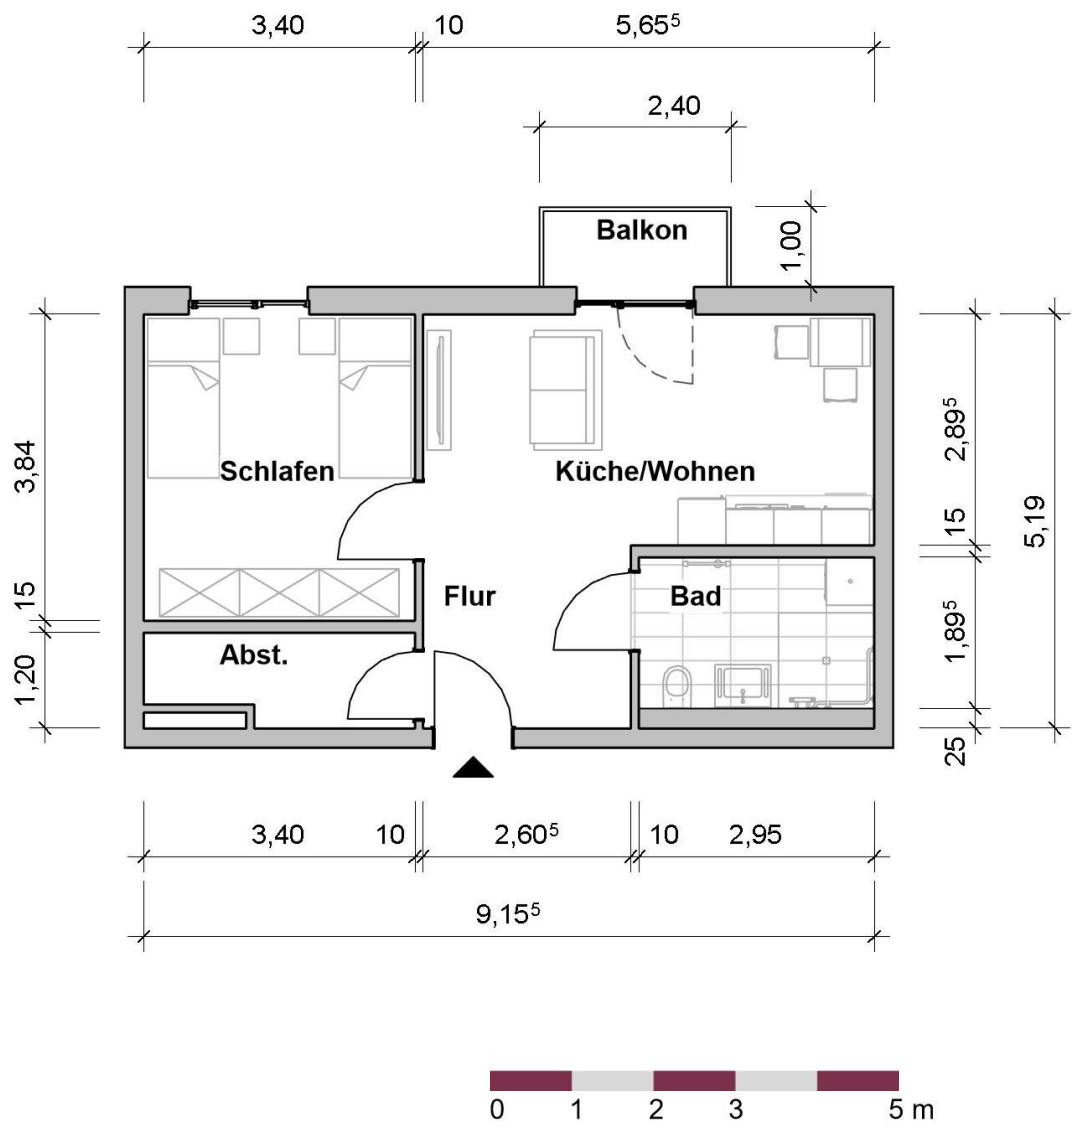

Wohnung 01.04.104

LAGE IM OBJEKT

4.OG

RÄUME

2

PERSONEN

KONTAKT

Pre-Opening Team
ProCurand Residenz Nordend

Poratzstraße 48
16225 Eberswalde

Telefon
0170 / 3429787

E-Mail
Residenz-Nordend@procurand.de

www.procurand.de

WOHNFLÄCHE

46 m²

Wohnung 01.04.104 – 46 m² Wohnfläche
(Balkon zu 50% eingerechnet)