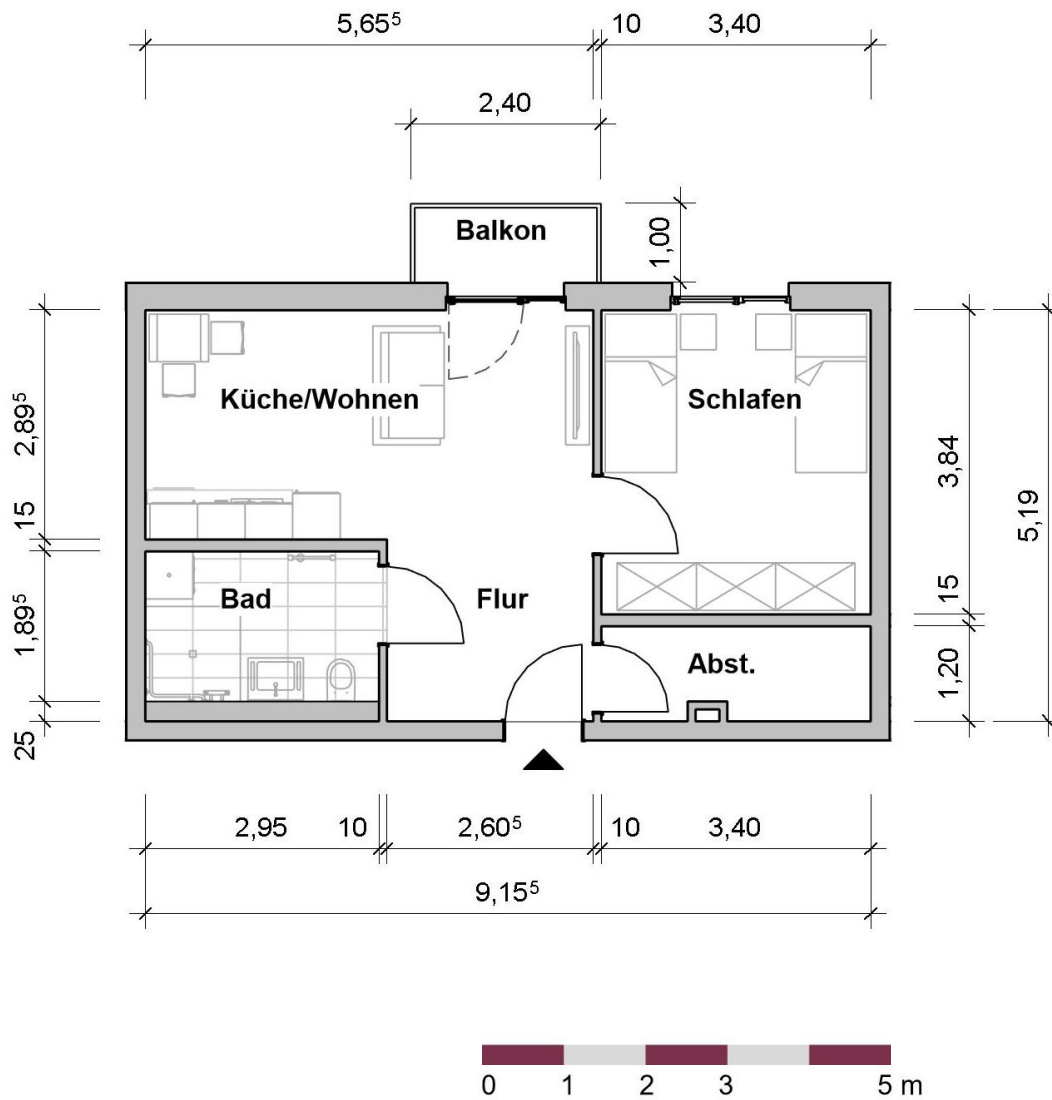

Wohnung 01.04.103

LAGE IM OBJEKT

4.OG

RÄUME

2

PERSONEN

KONTAKT

Pre-Opening Team
ProCurand Residenz Nordend

Poratzstraße 48
16225 Eberswalde

Telefon
0170 / 3429787

E-Mail
Residenz-Nordend@procurand.de

www.procurand.de

WOHNFLÄCHE

46 m²

Wohnung 01.04.103– 46 m² Wohnfläche
(Balkon zu 50% eingerechnet)