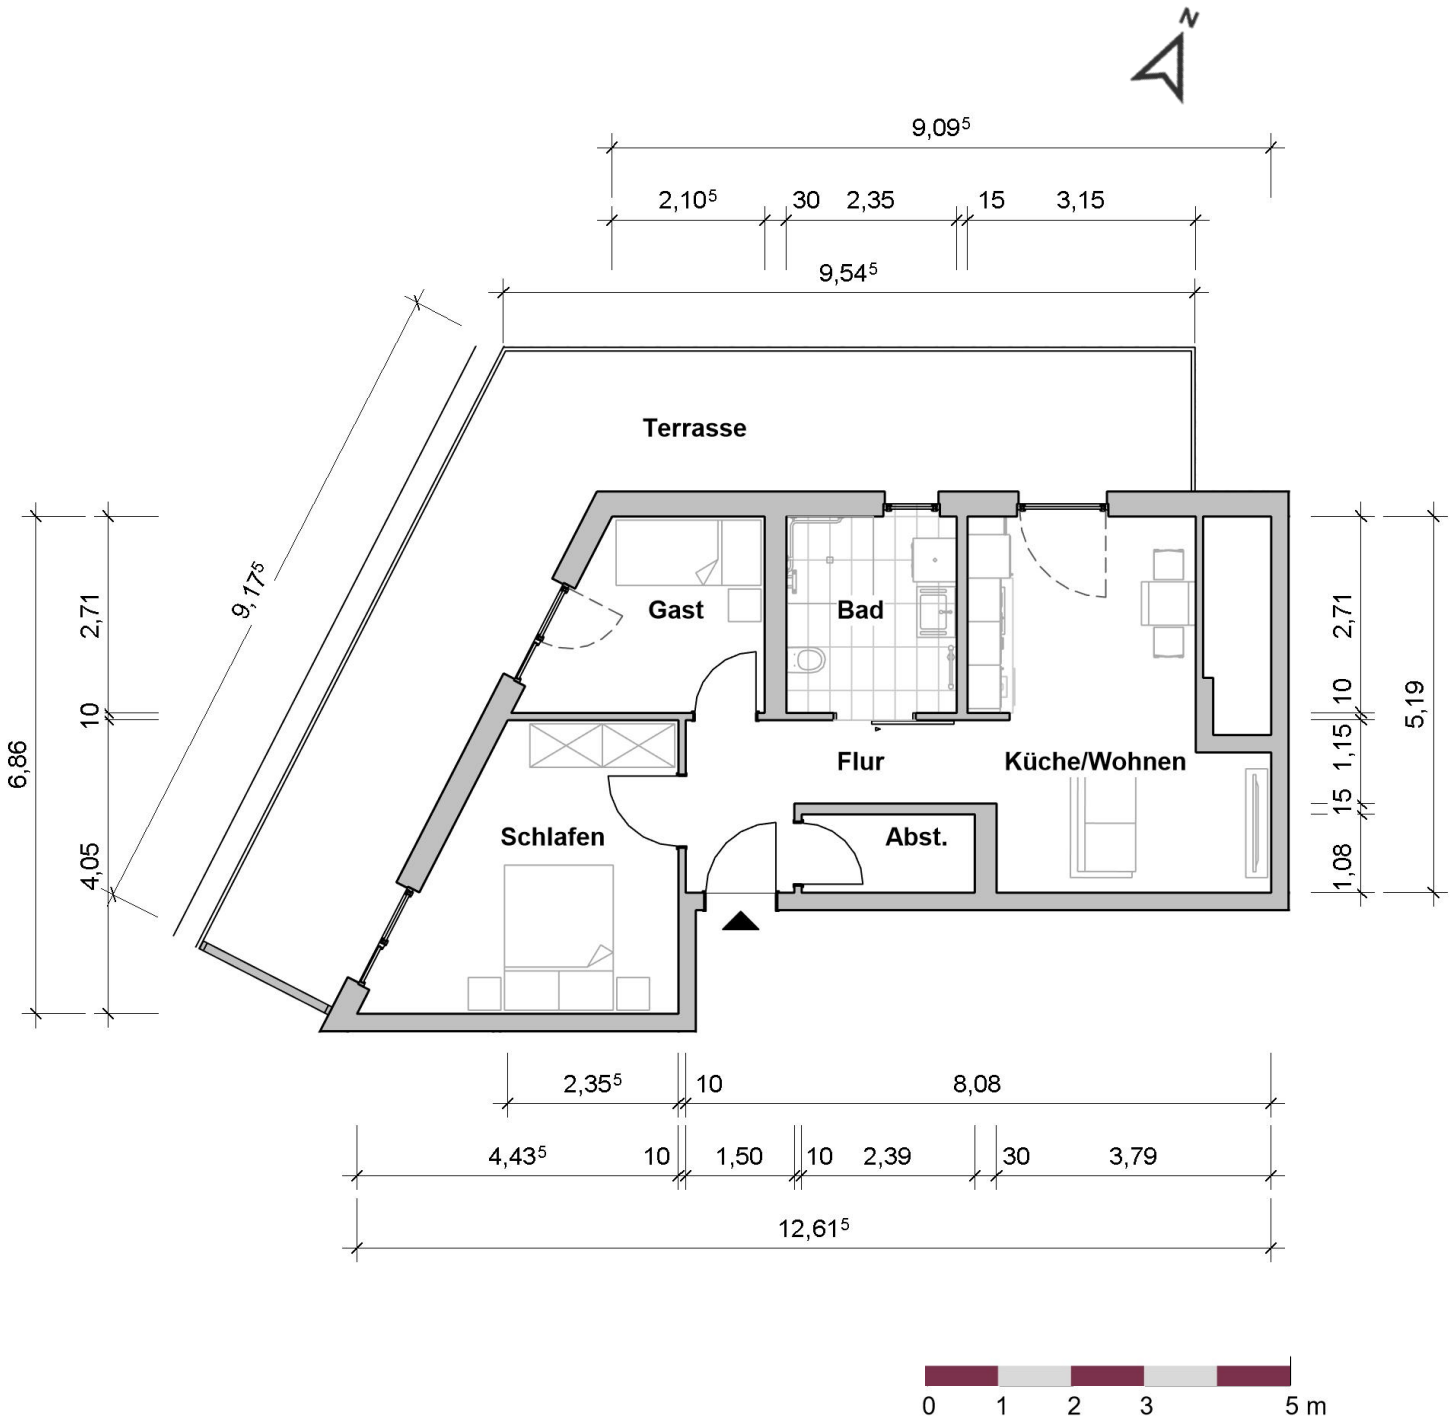

# 4.OG

RÄUME

# 68 m<sup>2</sup>

**Wohnung 01.04.102– 68 m<sup>2</sup> Wohnfläche**  
*(Terrasse zu 37,5% eingerechnet)*