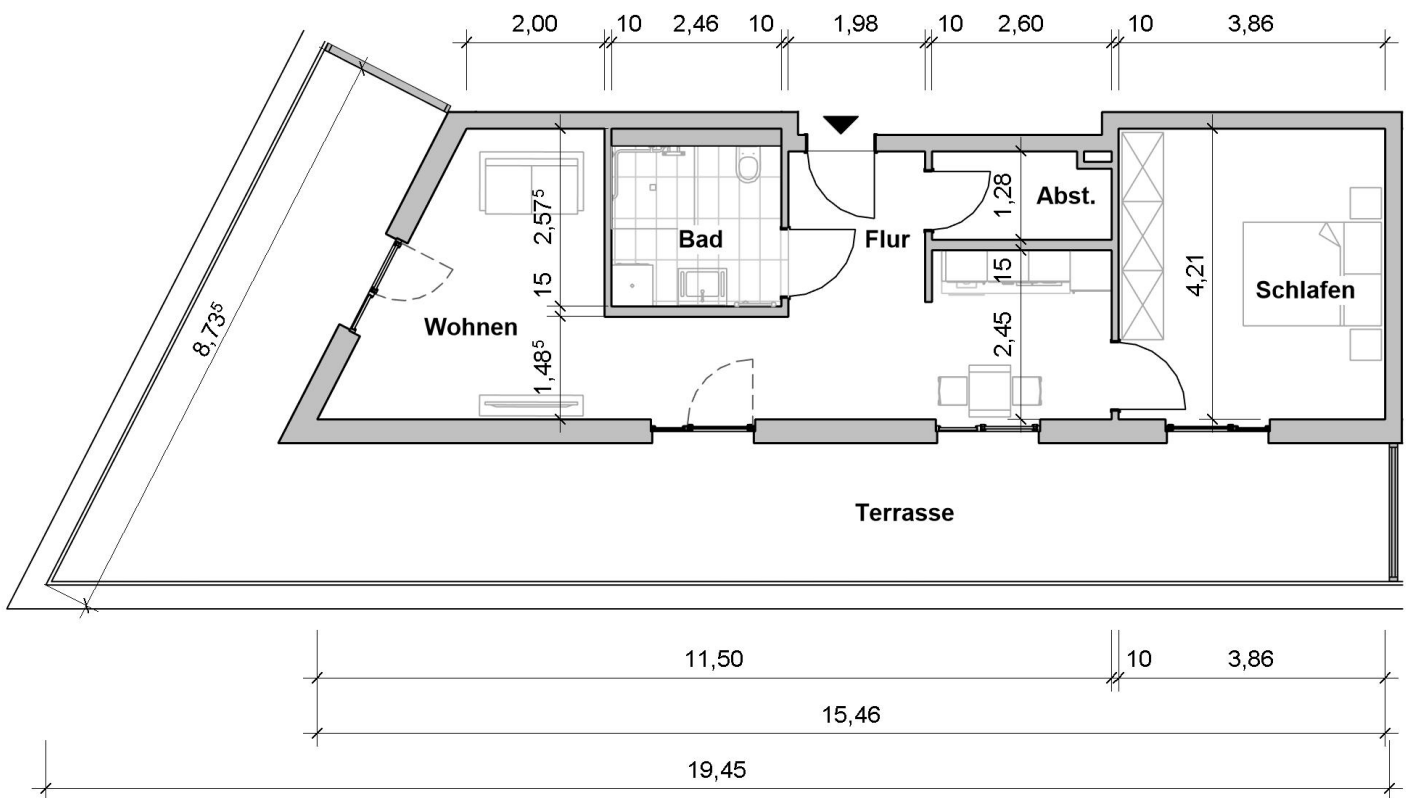

Wohnung 01.04.101

LAGE IM OBJEKT

4.OG

RÄUME

2

PERSONEN

KONTAKT

Pre-Opening Team
ProCurand Residenz Nordend

Poratzstraße 48
16225 Eberswalde

Telefon
0170 / 3429787

E-Mail
Residenz-Nordend@procurand.de

www.procurand.de

WOHNFLÄCHE

74 m²

Wohnung 01.04.101– 74 m² Wohnfläche
(Terrasse zu 37,5% eingerechnet)