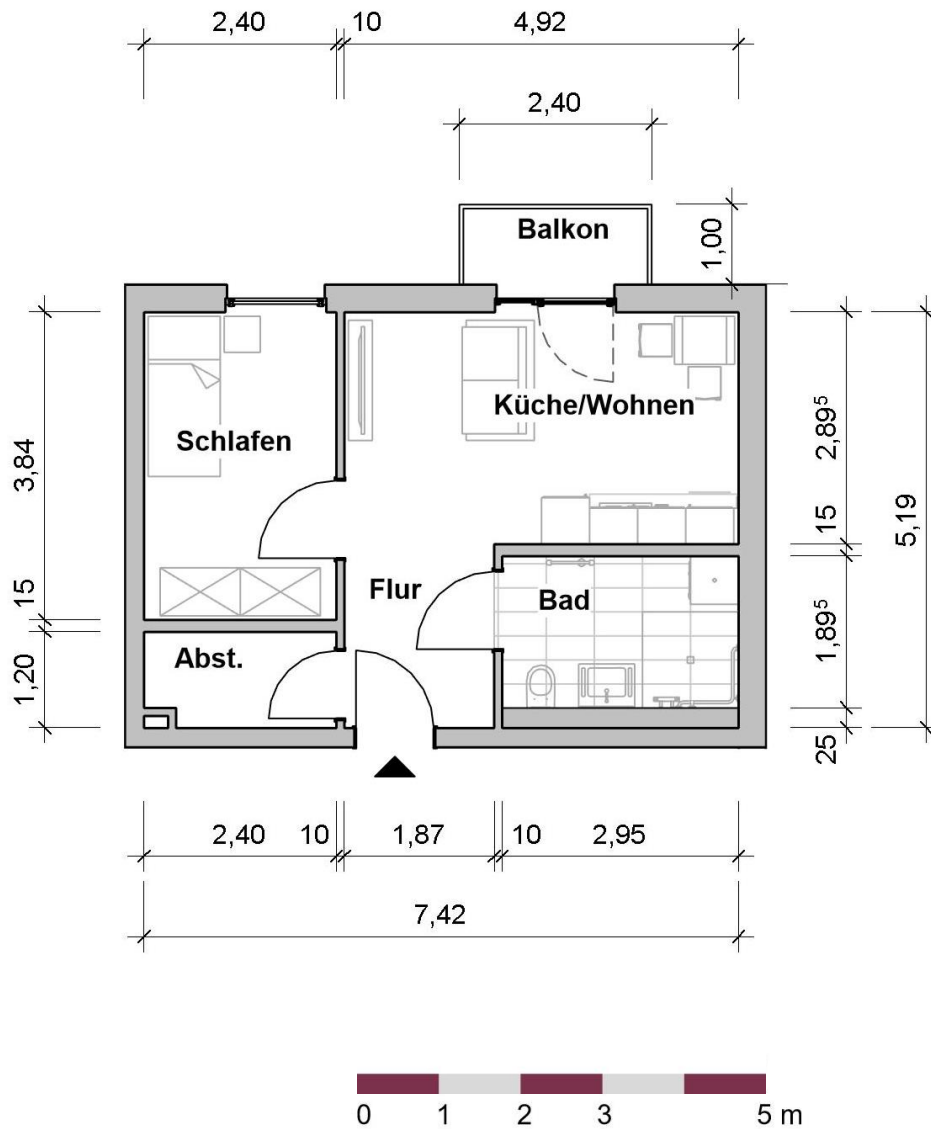

Wohnung 01.03.83

LAGE IM OBJEKT

3.0G

RÄUME

2

PERSONEN

KONTAKT

Pre-Opening Team
ProCurand Residenz Nordend

Poratzstraße 48
16225 Eberswalde

Telefon
0170 / 3429787

E-Mail
Residenz-Nordend@procurand.de

www.procurand.de

WOHNFLÄCHE

37 m²

Wohnung 01.03.83– 37 m² Wohnfläche
(Balkon zu 50% eingerechnet)