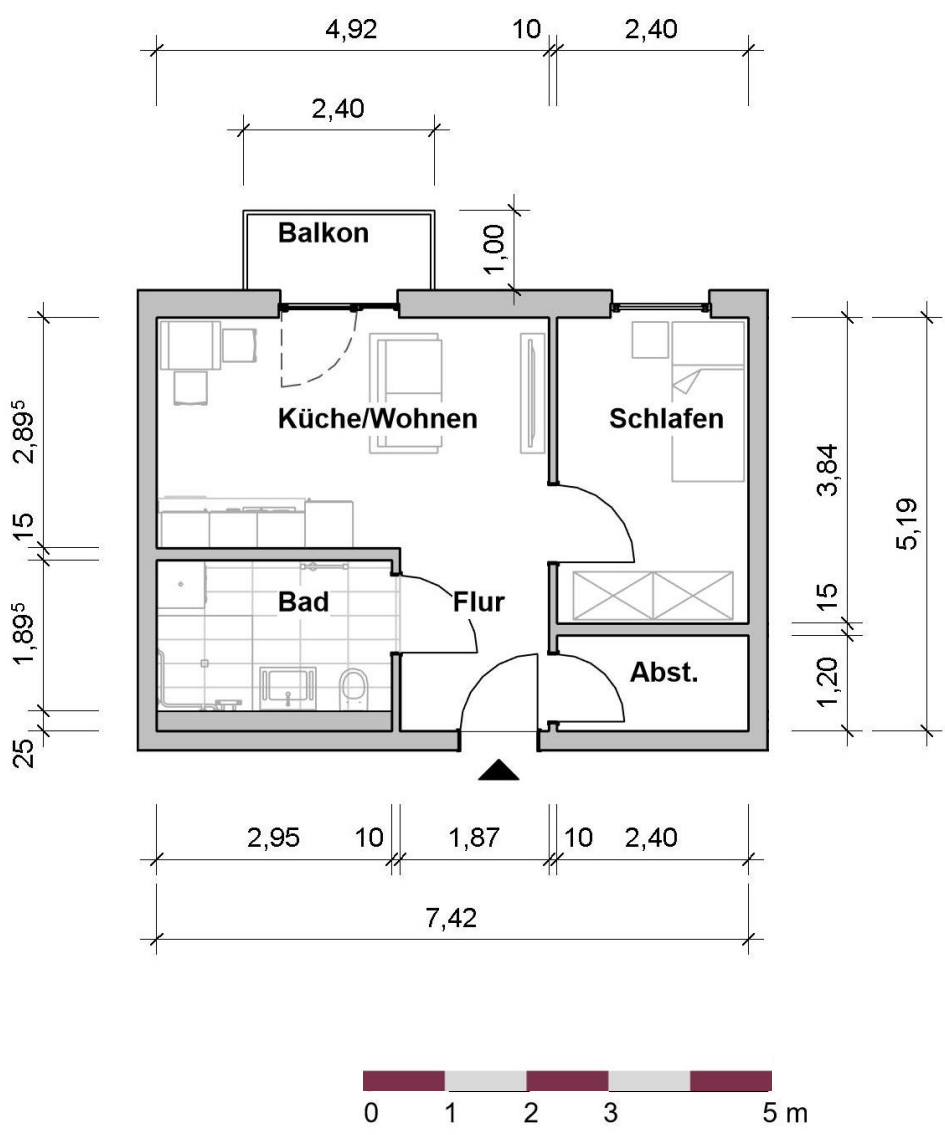

Wohnung 01.03.82

LAGE IM OBJEKT

3.0G

RÄUME

2

PERSONEN

KONTAKT

Pre-Opening Team
ProCurand Residenz Nordend

Poratzstraße 48
16225 Eberswalde

Telefon
0170 / 3429787

E-Mail
Residenz-Nordend@procurand.de

www.procurand.de

WOHNFLÄCHE

37 m²

Wohnung 01.03.82– 37 m² Wohnfläche
(Balkon zu 50% eingerechnet)