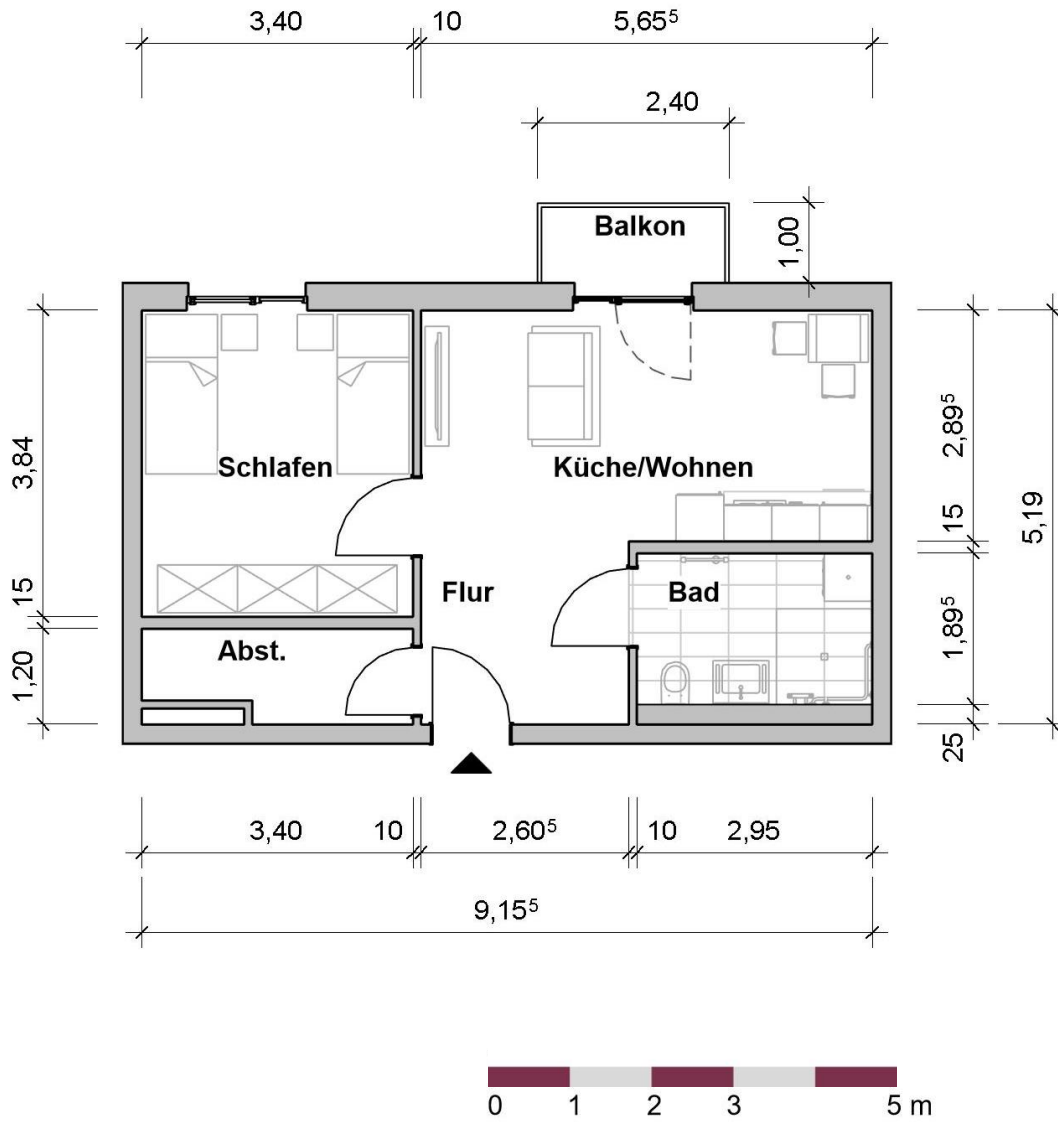

Wohnung 01.03.81

LAGE IM OBJEKT

3.0G

RÄUME

2

PERSONEN

KONTAKT

Pre-Opening Team
ProCurand Residenz Nordend

Poratzstraße 48
16225 Eberswalde

Telefon
0170 / 3429787

E-Mail
Residenz-Nordend@procurand.de

www.procurand.de

WOHNFLÄCHE

46 m²

Wohnung 01.03.81 – 46 m² Wohnfläche
(Balkon zu 50% eingerechnet)