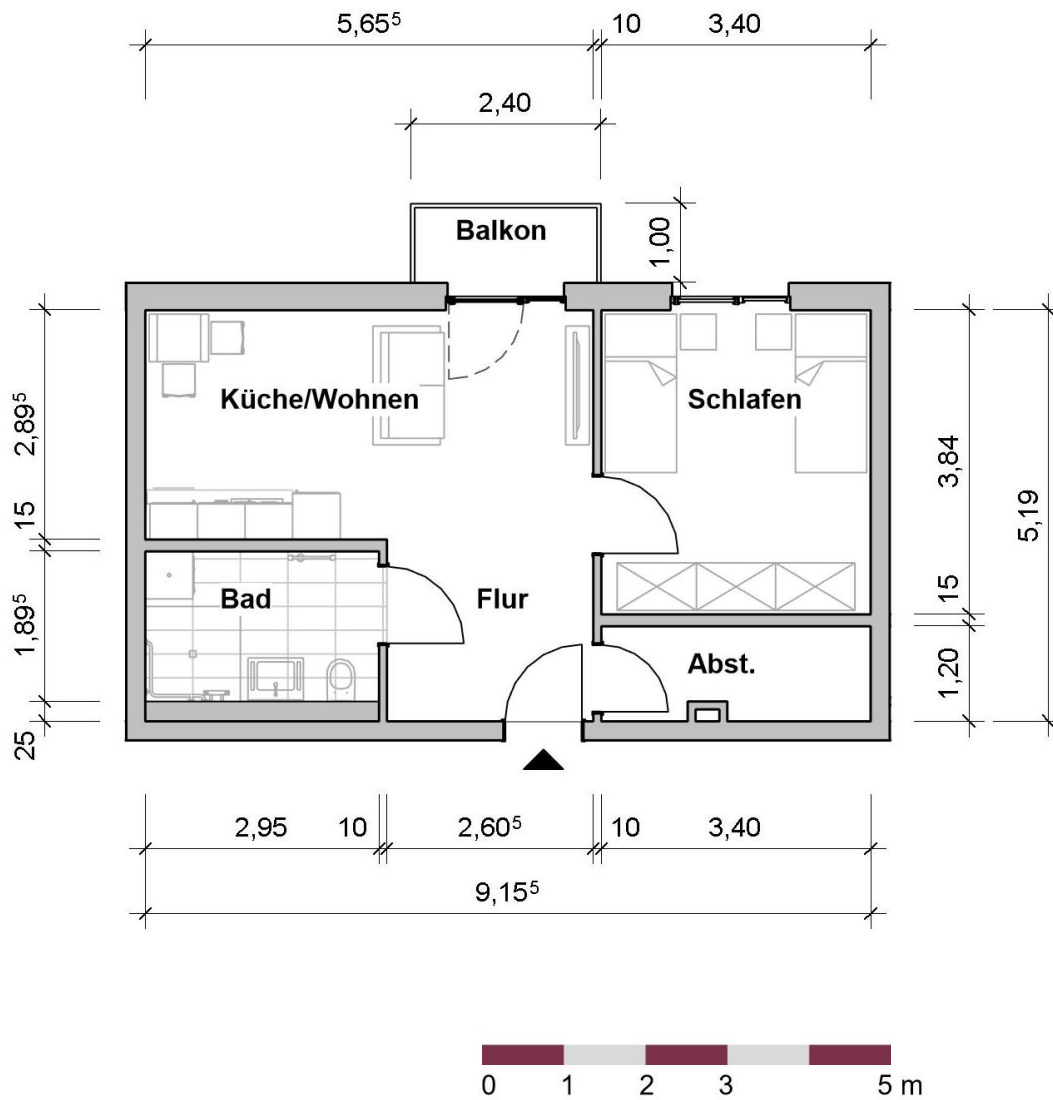

Wohnung 01.03.80

LAGE IM OBJEKT

3.0G

RÄUME

2

PERSONEN

KONTAKT

Pre-Opening Team
ProCurand Residenz Nordend

Poratzstraße 48
16225 Eberswalde

Telefon
0170 / 3429787

E-Mail
Residenz-Nordend@procurand.de

www.procurand.de

WOHNFLÄCHE

46 m²

Wohnung 01.03.80 – 46 m² Wohnfläche
(Balkon zu 50% eingerechnet)