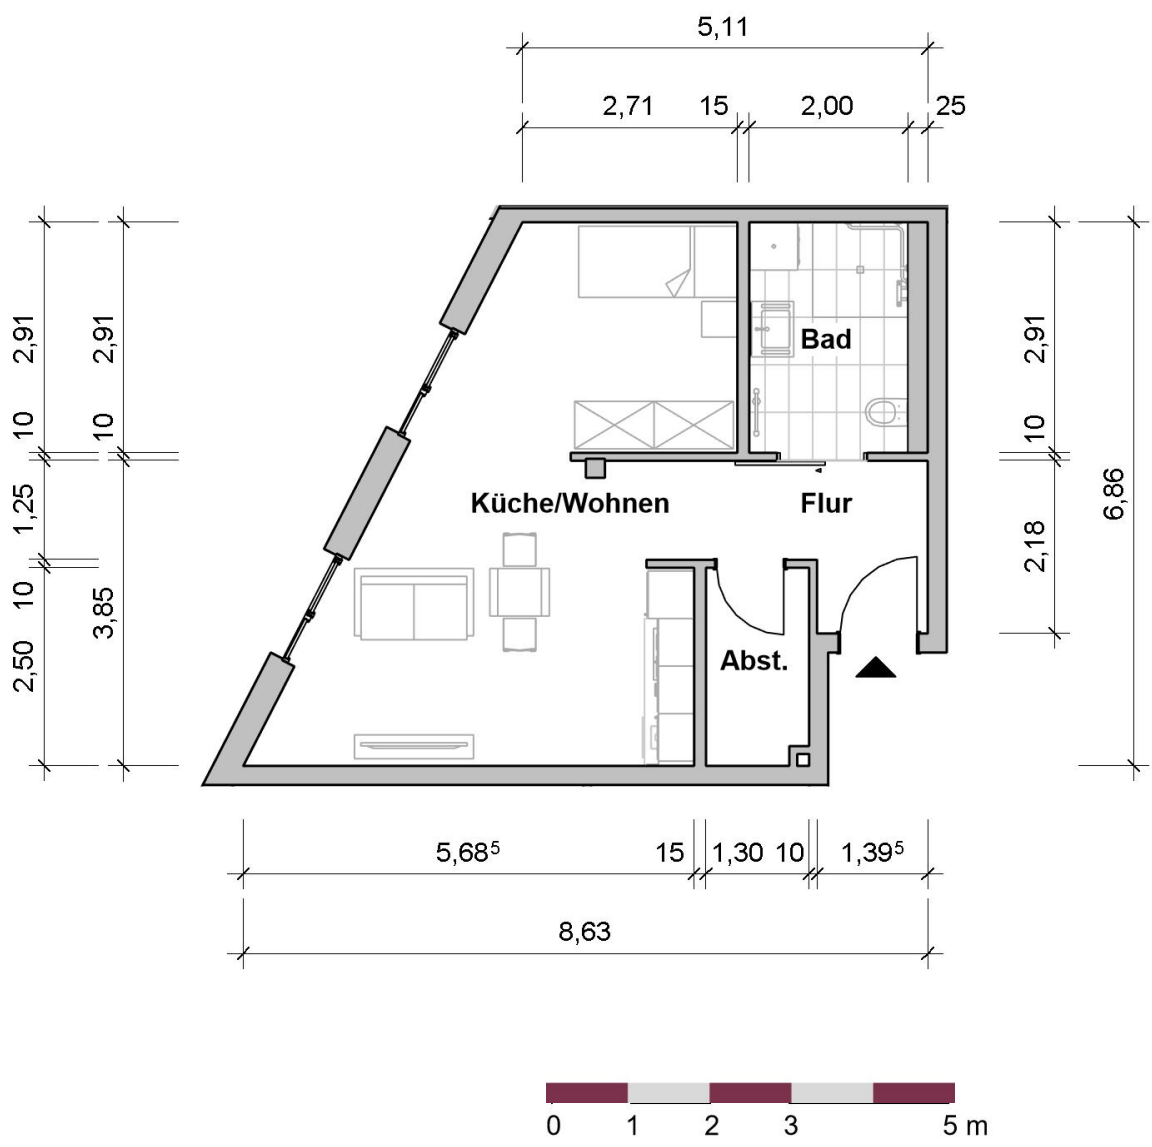

# 3.0G

RÄUME

**WOHNFLÄCHE**

# 42 m<sup>2</sup>

**Wohnung 01.03.79 – 42 m<sup>2</sup> Wohnfläche**