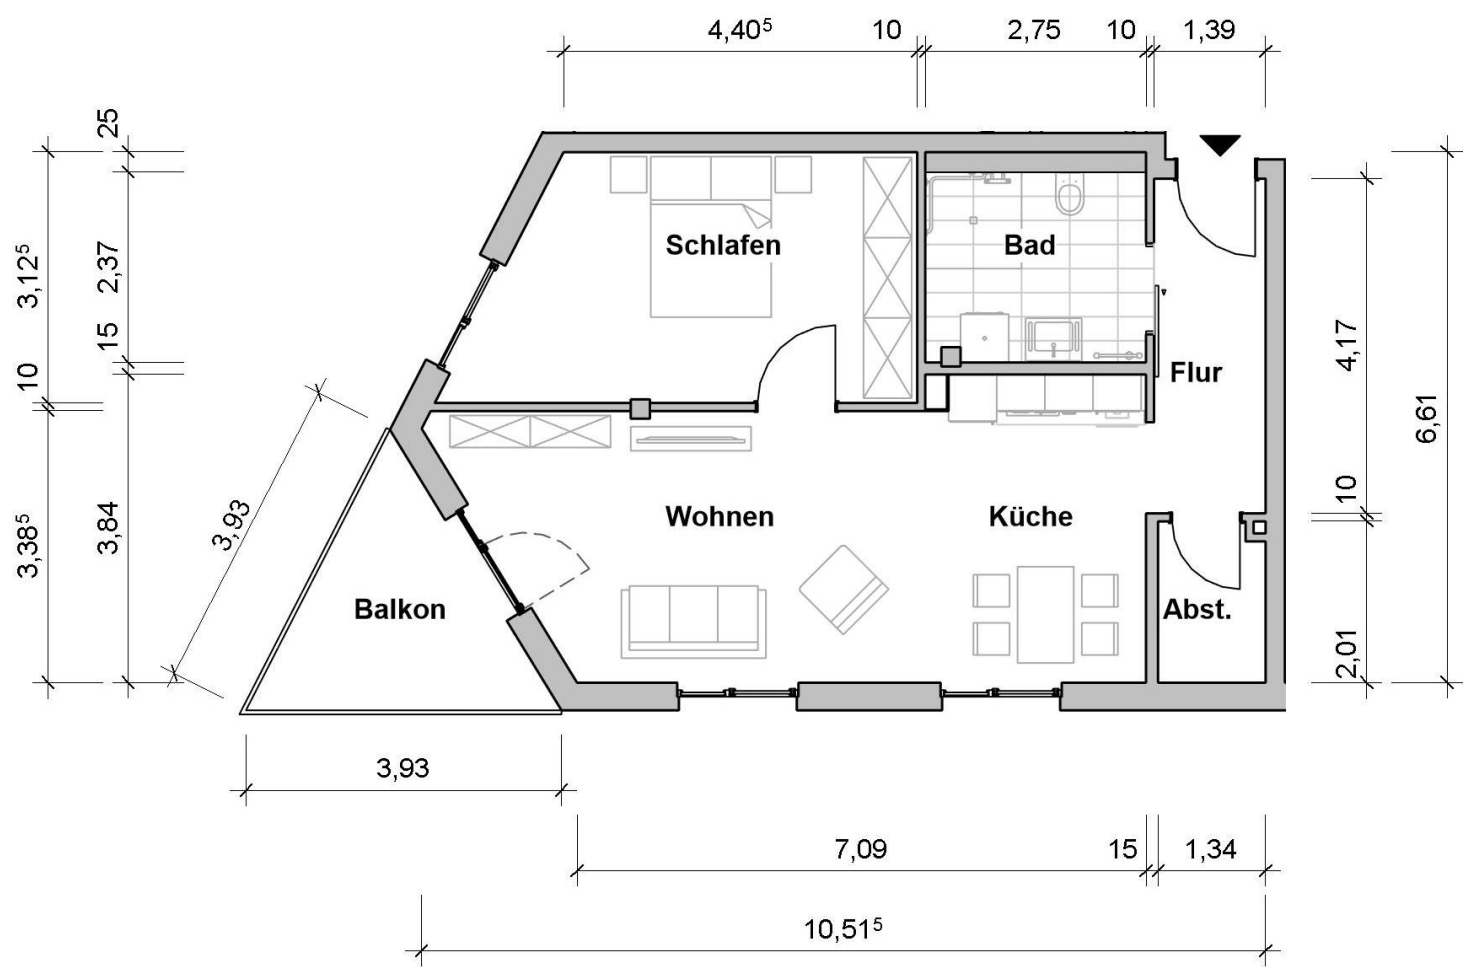

# 3.0G

RÄUME

**WOHNFLÄCHE**

# 63 m<sup>2</sup>

**Wohnung 01.03.78– 63 m<sup>2</sup> Wohnfläche**  
*(Balkon zu 50% eingerechnet)*