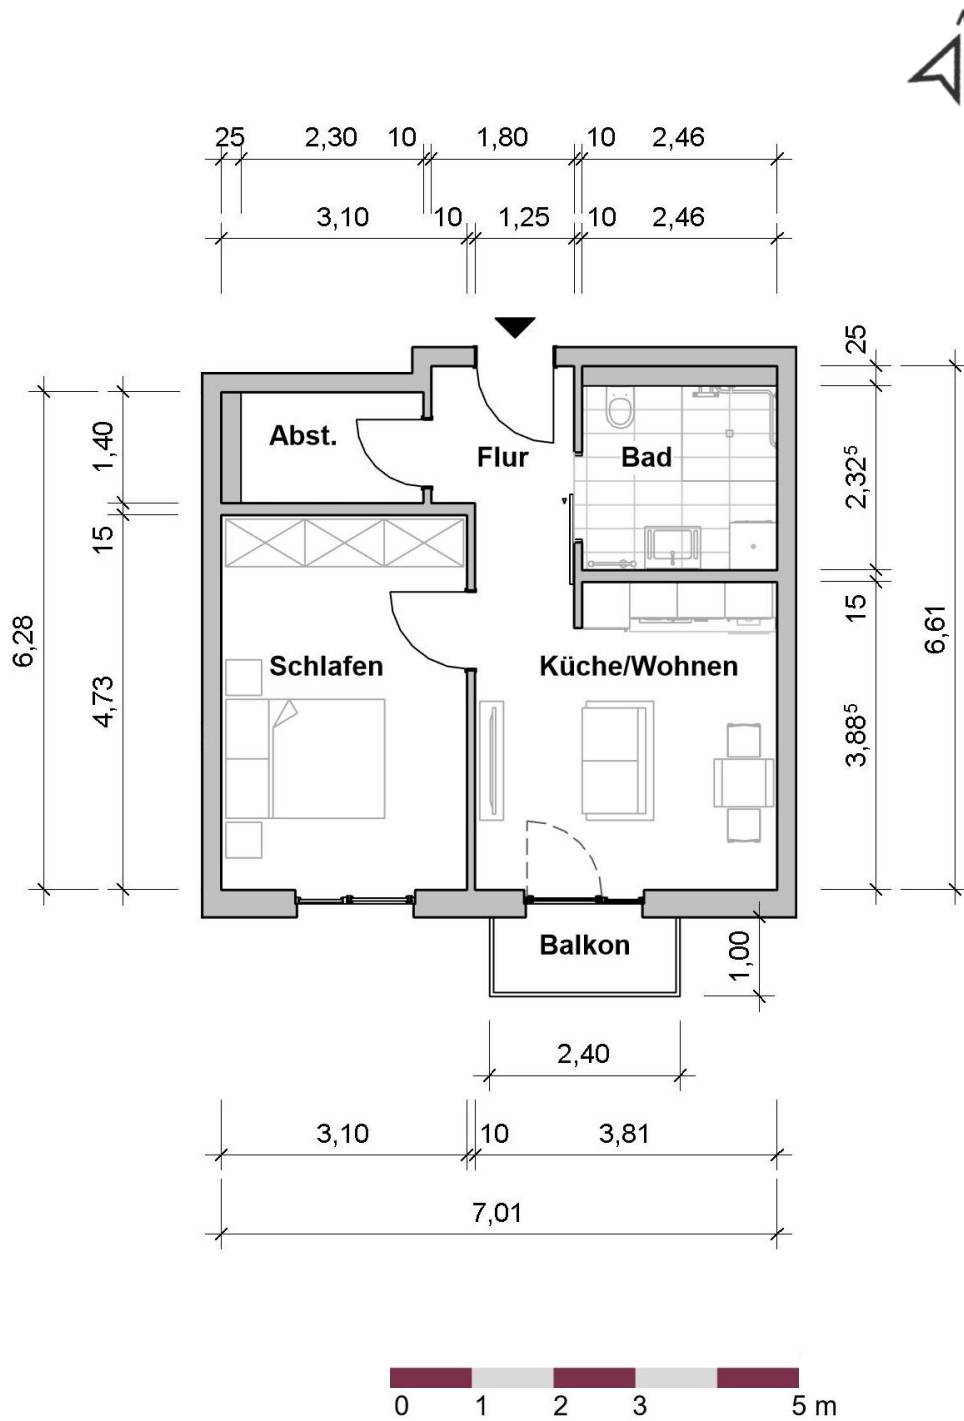

Wohnung 01.03.77

LAGE IM OBJEKT

3.0G

RÄUME

2

PERSONEN

KONTAKT

Pre-Opening Team
ProCurand Residenz Nordend

Poratzstraße 48
16225 Eberswalde

Telefon
0170 / 3429787

E-Mail
Residenz-Nordend@procurand.de

www.procurand.de

WOHNFLÄCHE

44 m²

Wohnung 01.03.77 – 44 m² Wohnfläche
(Balkon zu 50% eingerechnet)