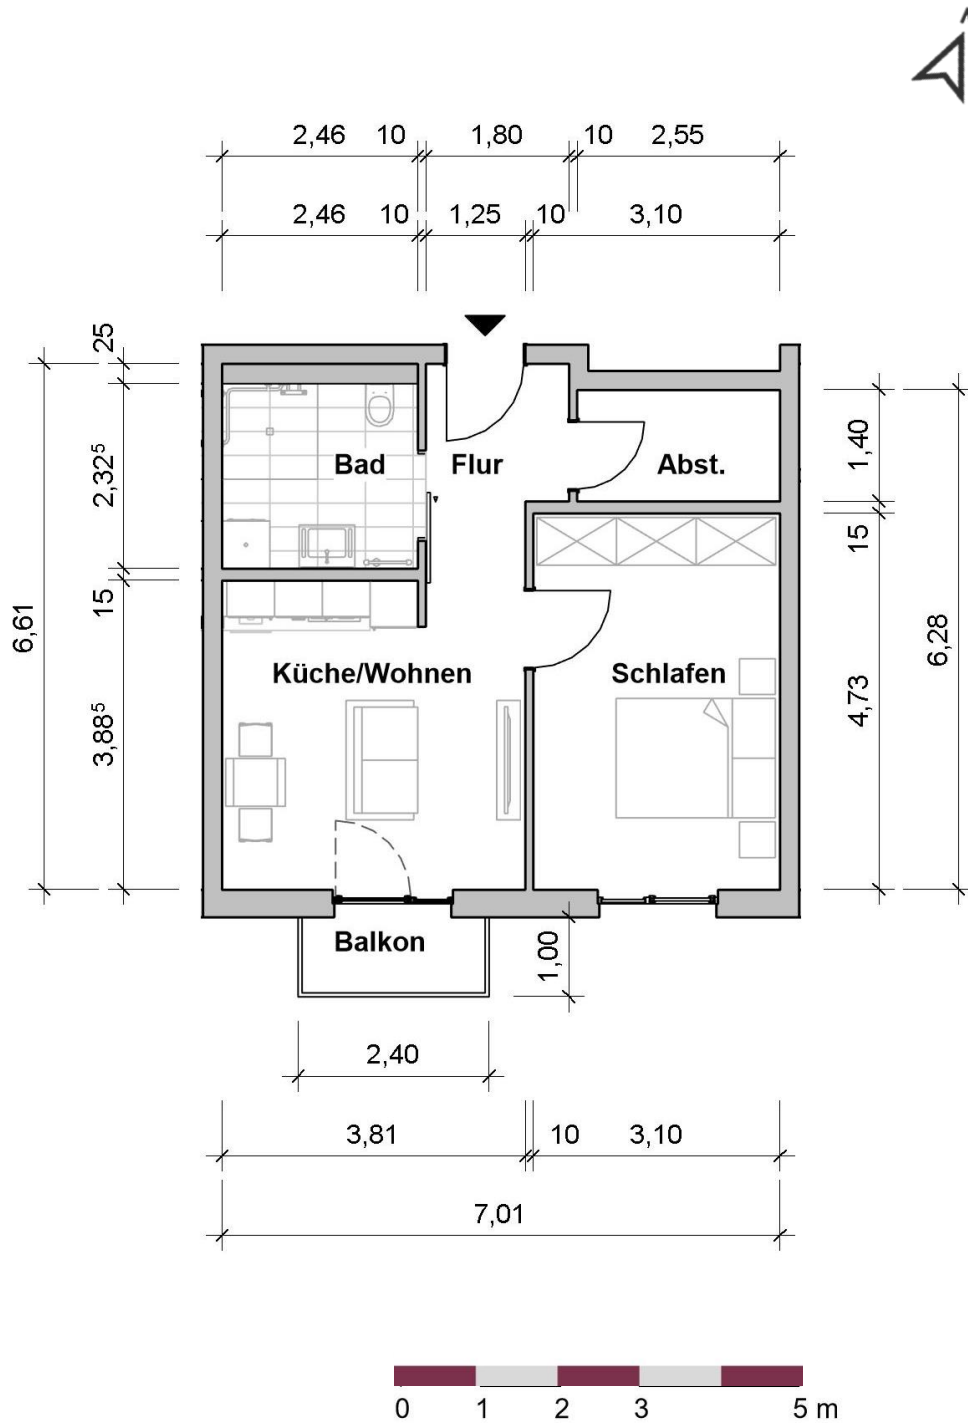

Wohnung 01.03.76

LAGE IM OBJEKT

3.0G

RÄUME

2

PERSONEN

KONTAKT

Pre-Opening Team
ProCurand Residenz Nordend

Poratzstraße 48
16225 Eberswalde

Telefon
0170 / 3429787

E-Mail
Residenz-Nordend@procurand.de

www.procurand.de

WOHNFLÄCHE

44 m²

Wohnung 01.03.76– 44 m² Wohnfläche
(Balkon zu 50% eingerechnet)