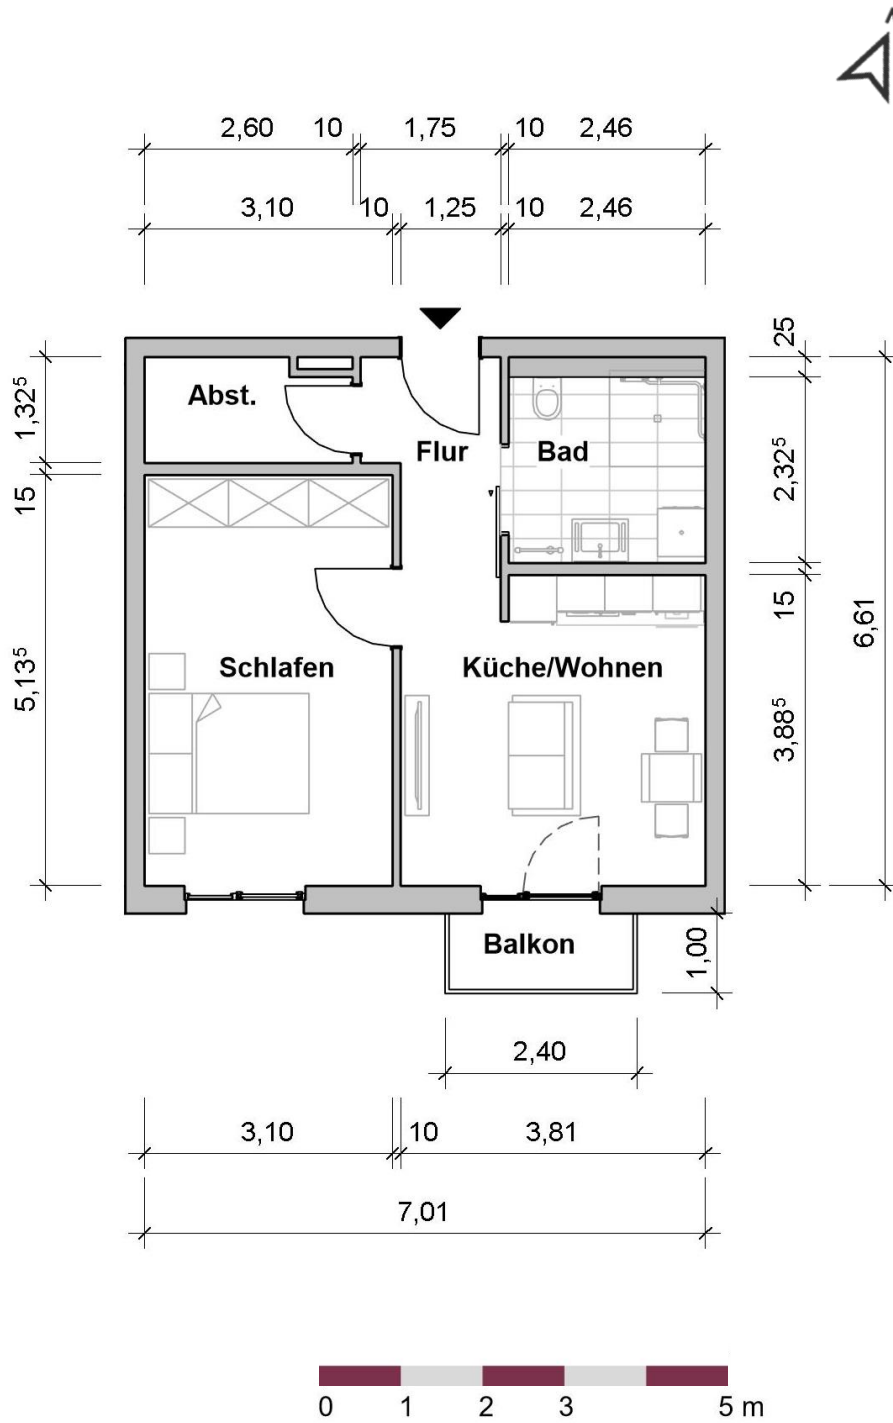

# Wohnung 01.03.75

LAGE IM OBJEKT

# 3.0G

RÄUME

**WOHNFLÄCHE**

# 45 m<sup>2</sup>

**Wohnung 01.03.75– 45 m<sup>2</sup> Wohnfläche**  
*(Balkon zu 50% eingerechnet)*