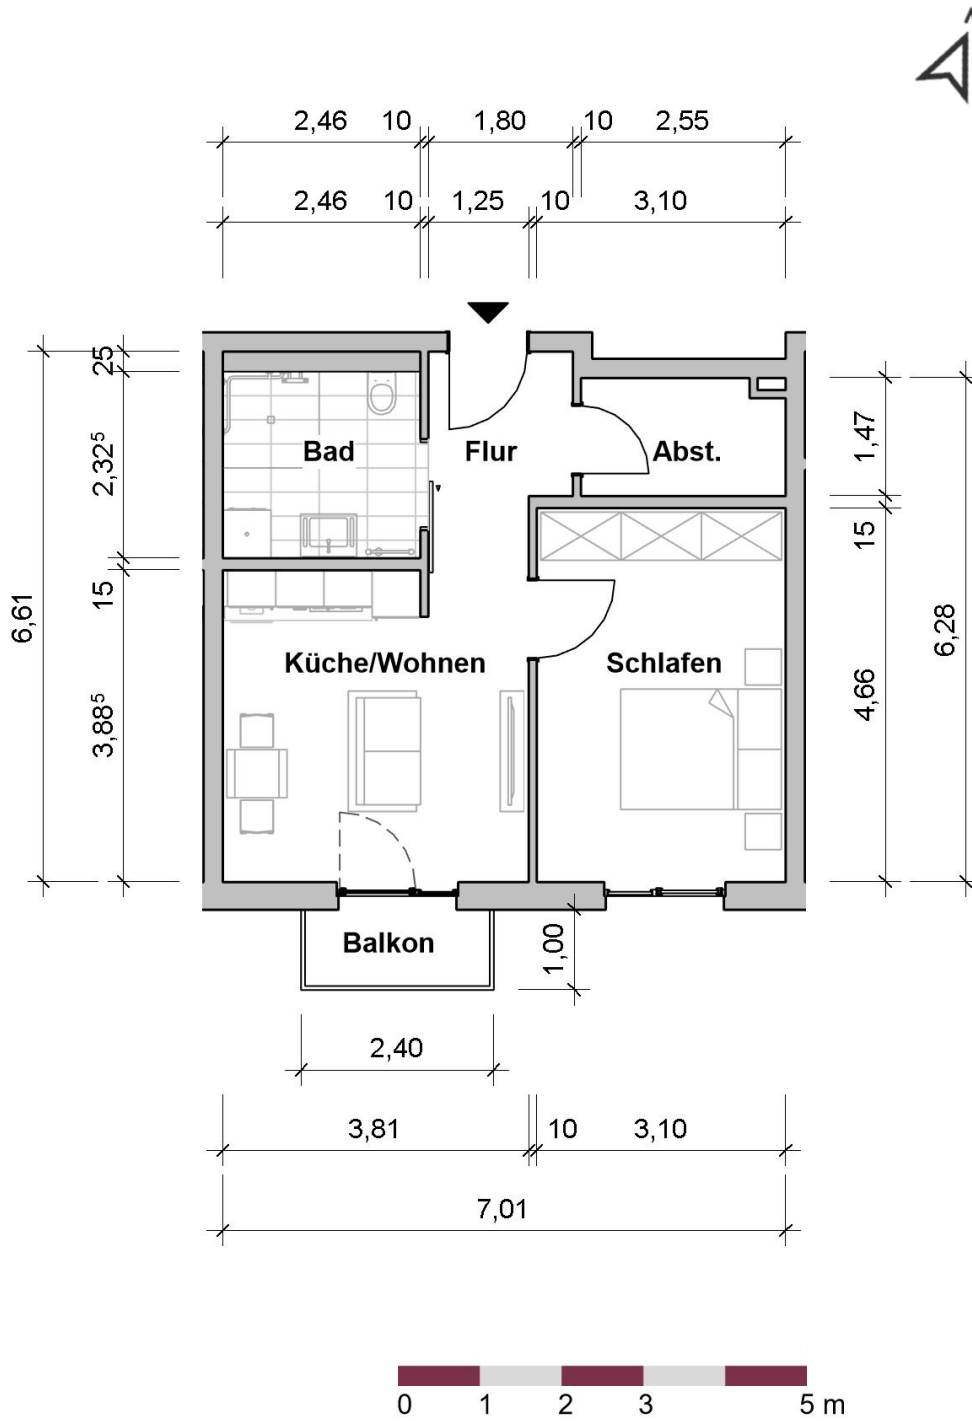

Wohnung 01.03.74

LAGE IM OBJEKT

3.0G

RÄUME

2

PERSONEN

KONTAKT

Pre-Opening Team
ProCurand Residenz Nordend

Poratzstraße 48
16225 Eberswalde

Telefon
0170 / 3429787

E-Mail
Residenz-Nordend@procurand.de

www.procurand.de

WOHNFLÄCHE

44 m²

Wohnung 01.03.74– 44 m² Wohnfläche
(Balkon zu 50% eingerechnet)