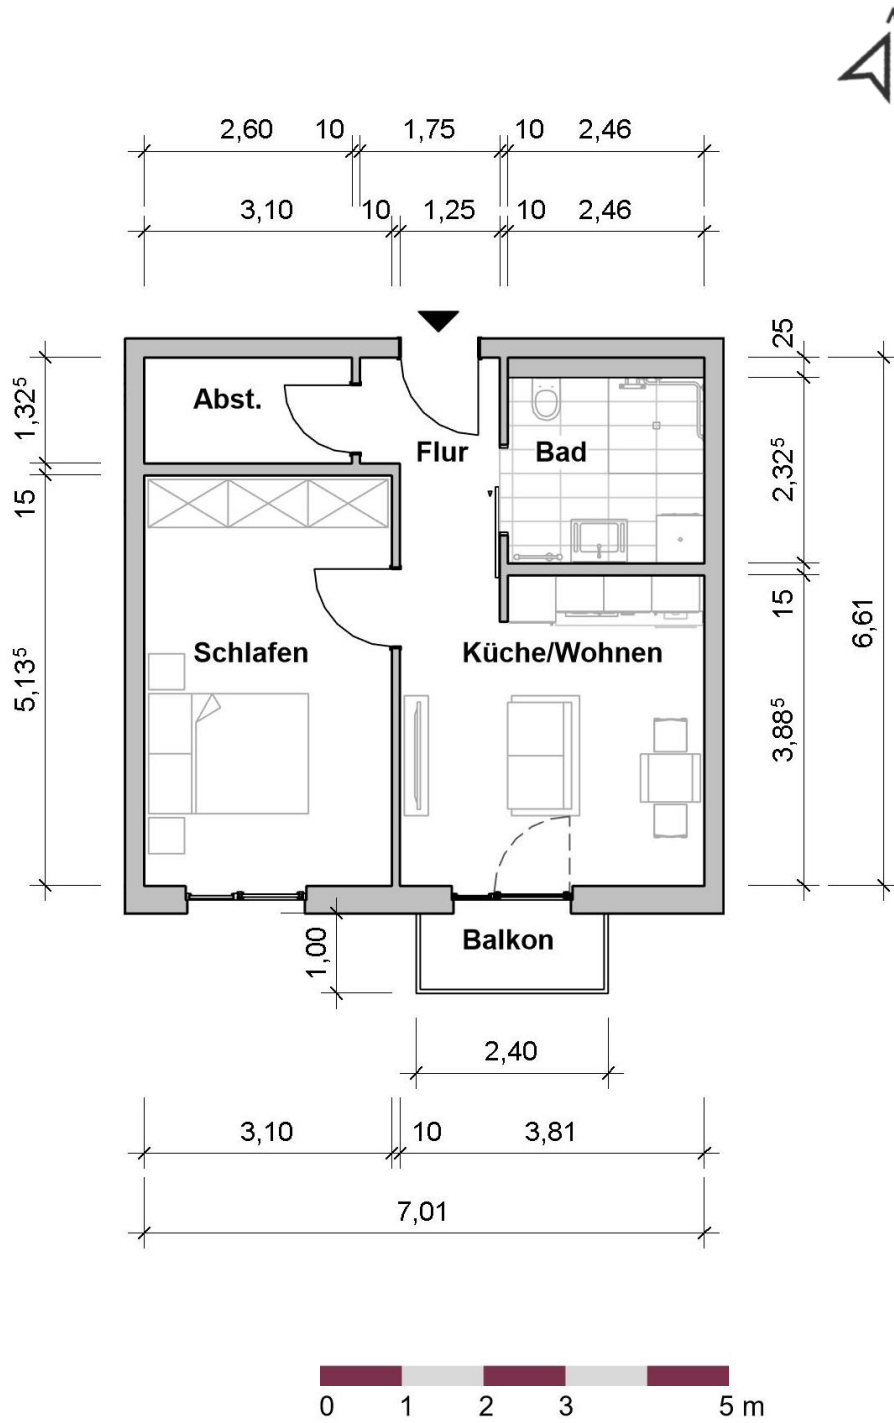

# 3.0G

RÄUME

**WOHNFLÄCHE**

# 45 m<sup>2</sup>

**Wohnung 01.03.73– 45 m<sup>2</sup> Wohnfläche**  
*(Balkon zu 50% eingerechnet)*