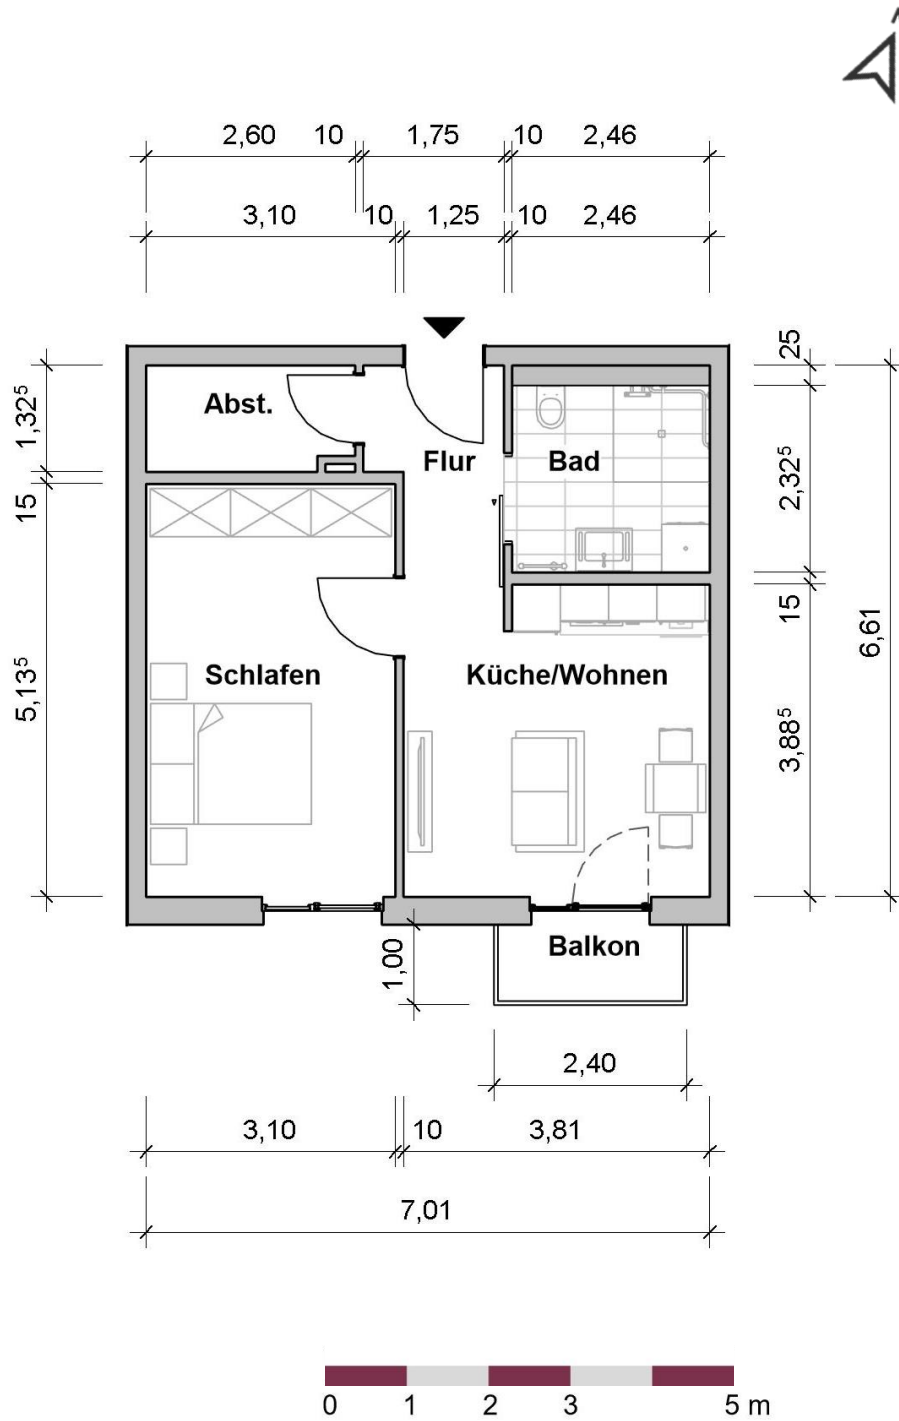

Wohnung 01.03.72

LAGE IM OBJEKT

3.0G

RÄUME

2

PERSONEN

KONTAKT

Pre-Opening Team
ProCurand Residenz Nordend

Poratzstraße 48
16225 Eberswalde

Telefon
0170 / 3429787

E-Mail
Residenz-Nordend@procurand.de

www.procurand.de

WOHNFLÄCHE

45 m²

Wohnung 01.03.72– 45 m² Wohnfläche
(Balkon zu 50% eingerechnet)