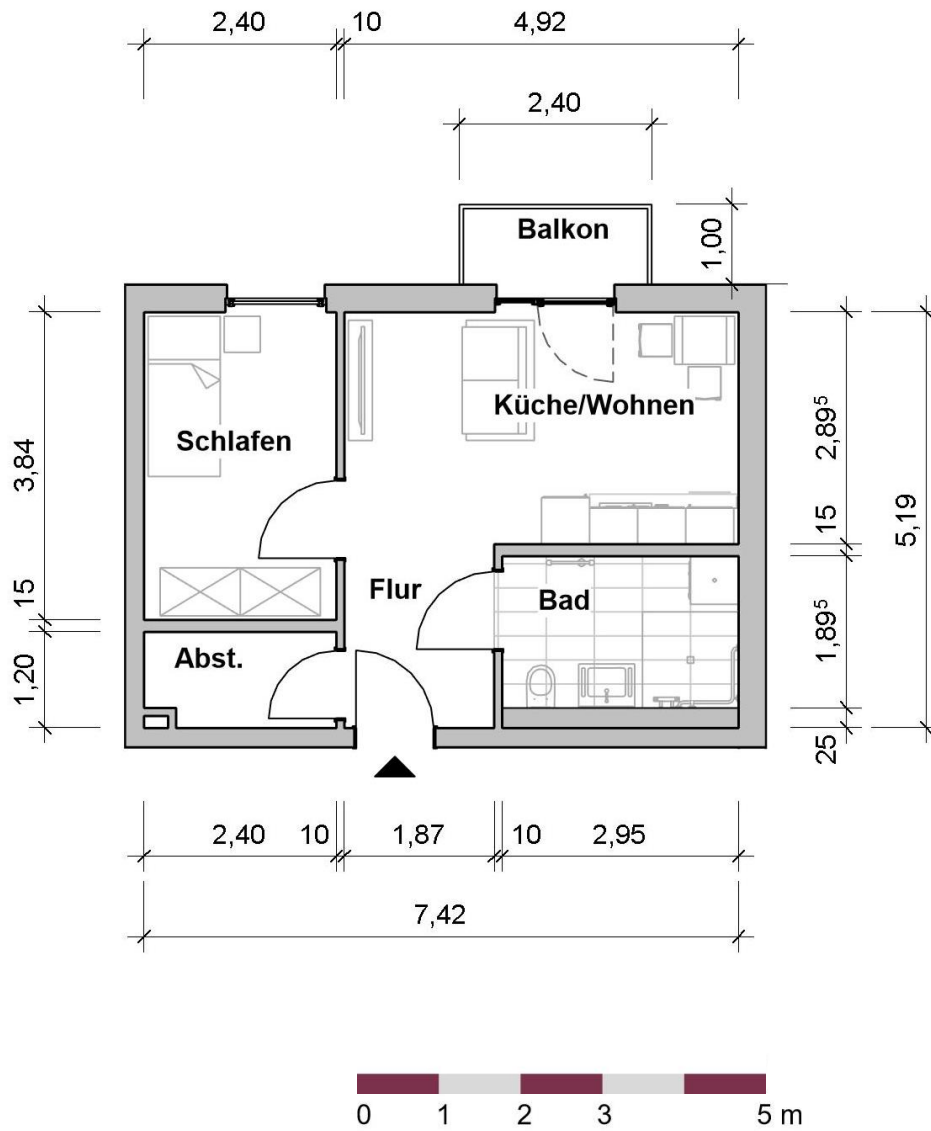

Wohnung 01.02.54

LAGE IM OBJEKT

2.OG

RÄUME

2

PERSONEN

KONTAKT

Pre-Opening Team
ProCurand Residenz Nordend

Poratzstraße 48
16225 Eberswalde

Telefon
0170 / 3429787

E-Mail
Residenz-Nordend@procurand.de

www.procurand.de

WOHNFLÄCHE

37 m²

Wohnung 01.02.54 – 37 m² Wohnfläche
(Balkon zu 50% eingerechnet)