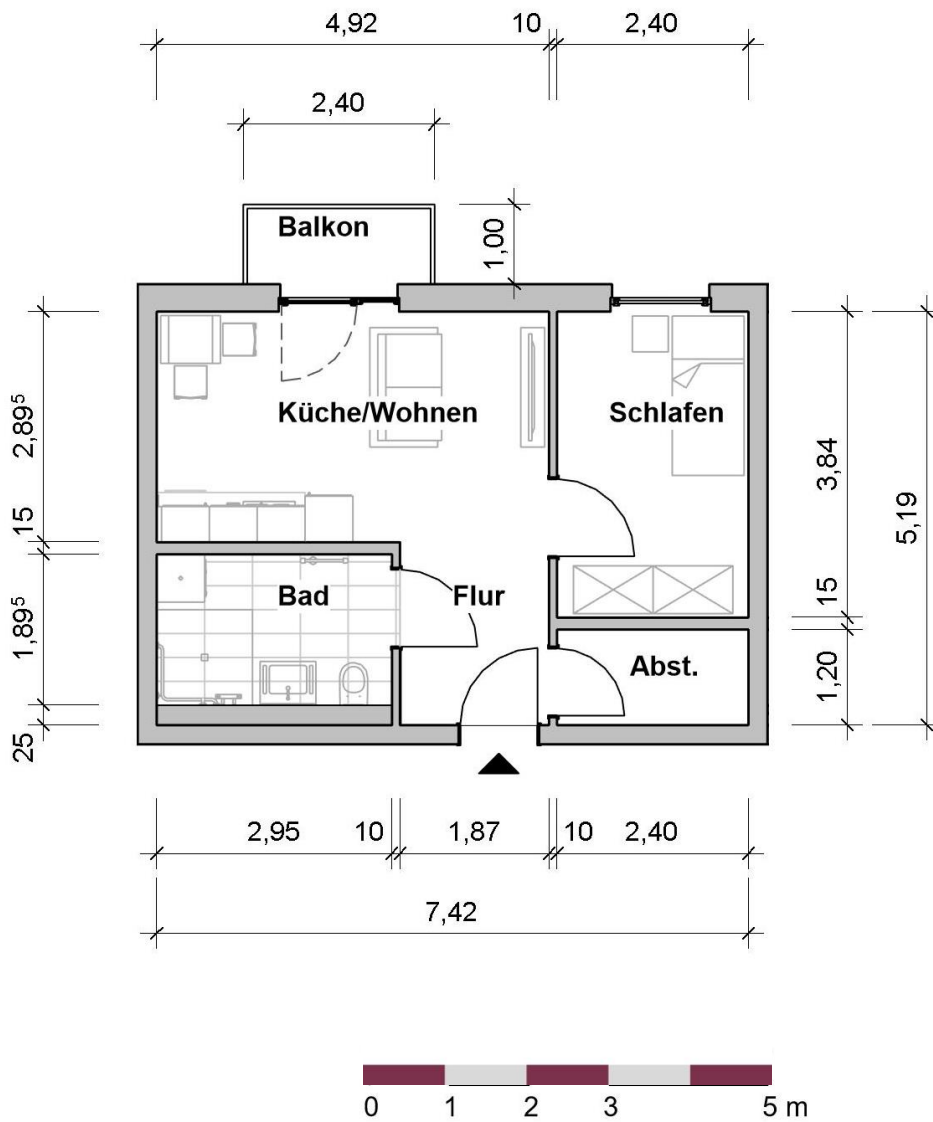

Wohnung 01.02.53

LAGE IM OBJEKT

2.0G

RÄUME

2

PERSONEN

KONTAKT

Pre-Opening Team
ProCurand Residenz Nordend

Poratzstraße 48
16225 Eberswalde

Telefon
0170 / 3429787

E-Mail
Residenz-Nordend@procurand.de

www.procurand.de

WOHNFLÄCHE

37 m²

Wohnung 01.02.53 – 37 m² Wohnfläche
(Balkon zu 50% eingerechnet)