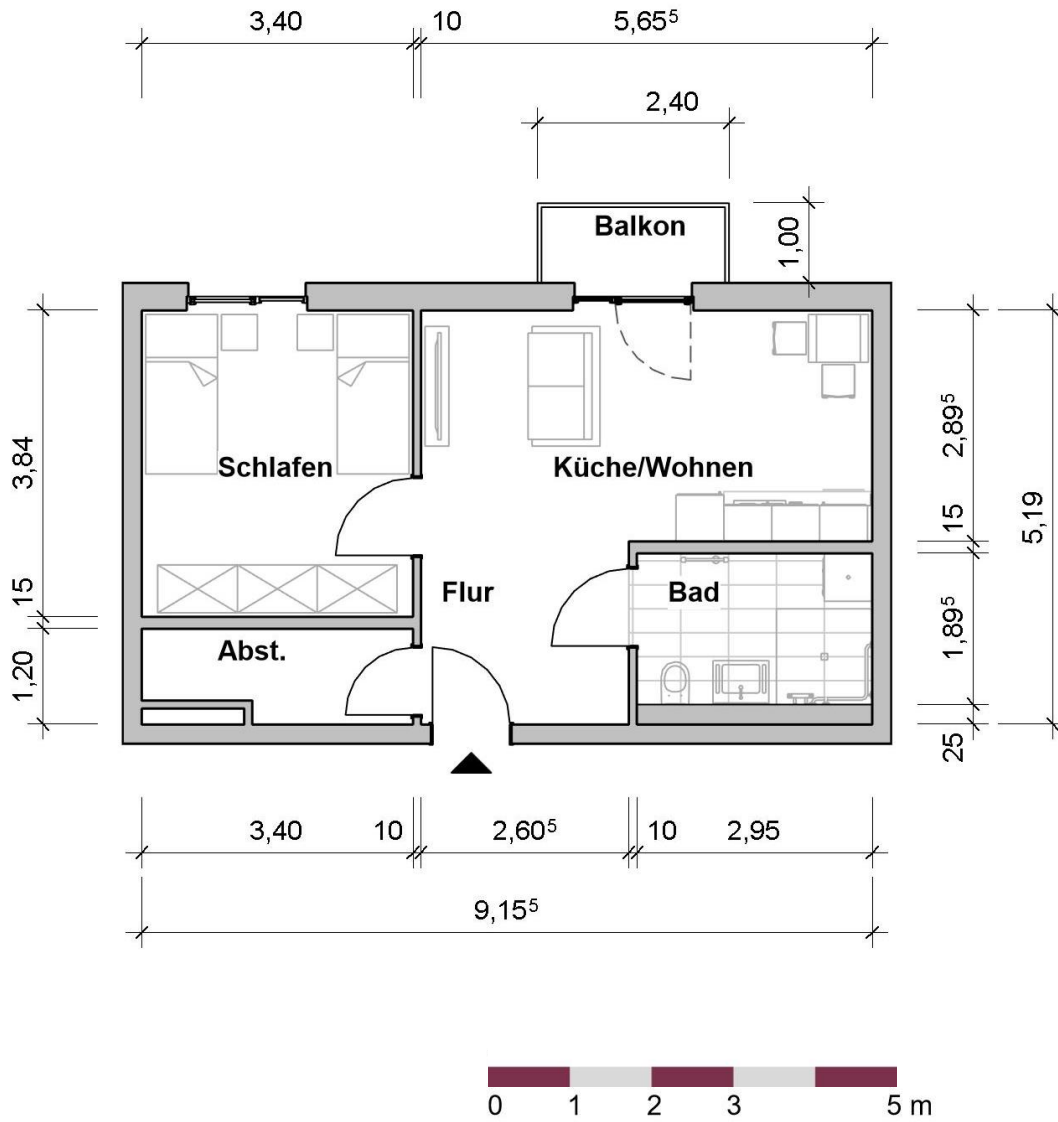

# 2.OG

RÄUME

WOHNFLÄCHE

# 46 m<sup>2</sup>

**Wohnung 01.02.52 – 46 m<sup>2</sup> Wohnfläche**  
*(Balkon zu 50% eingerechnet)*