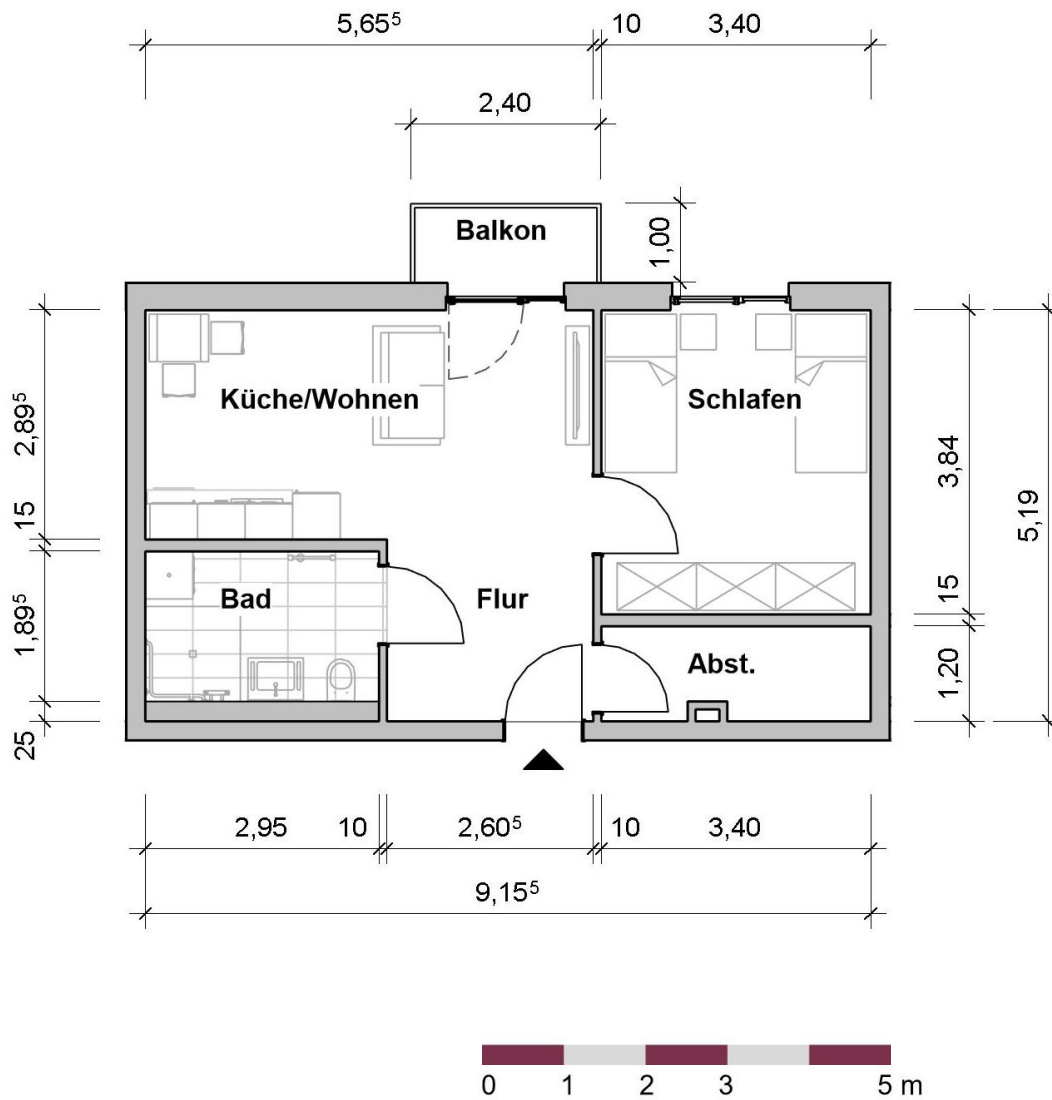

Wohnung 01.02.51

LAGE IM OBJEKT

2.OG

RÄUME

2

PERSONEN

KONTAKT

Pre-Opening Team
ProCurand Residenz Nordend

Poratzstraße 48
16225 Eberswalde

Telefon
0170 / 3429787

E-Mail
Residenz-Nordend@procurand.de

www.procurand.de

WOHNFLÄCHE

46 m²

Wohnung 01.02.51 – 46 m² Wohnfläche
(Balkon zu 50% eingerechnet)