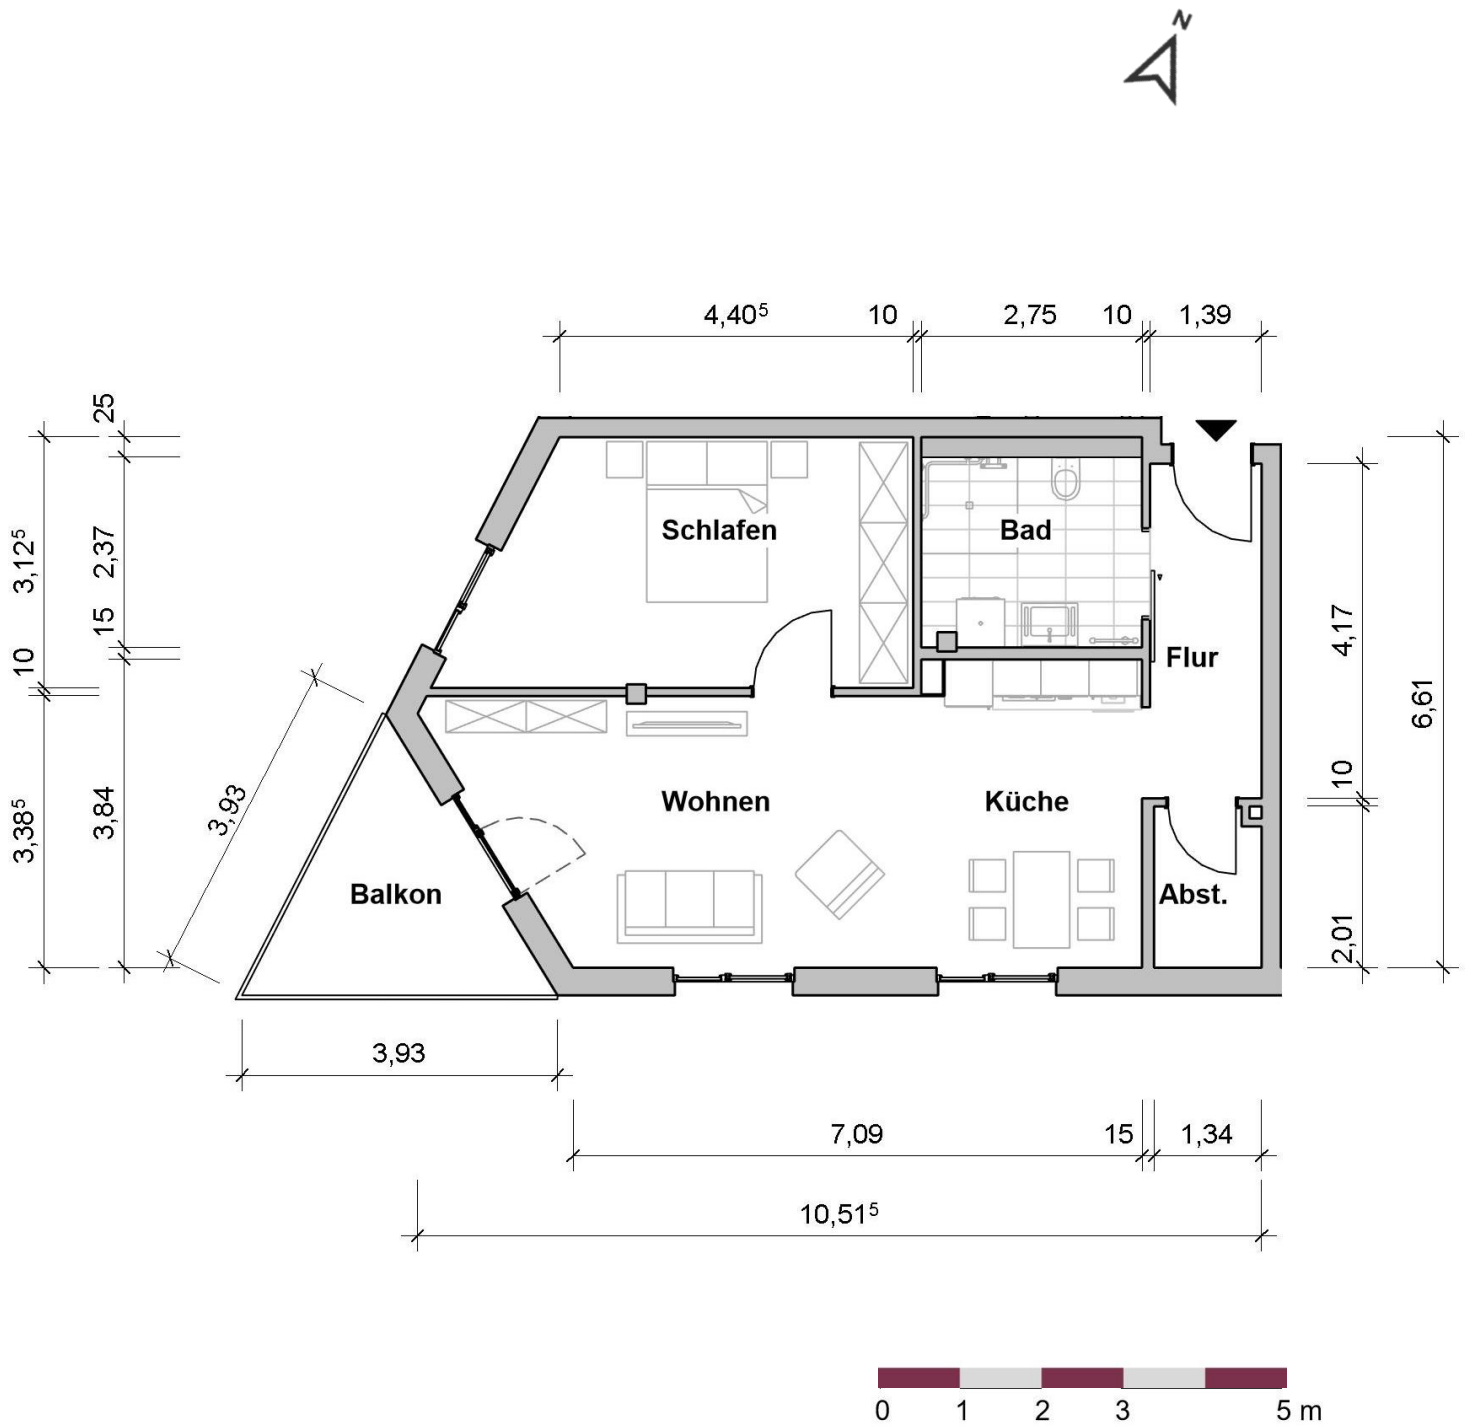

Wohnung 01.02.49

LAGE IM OBJEKT

2.OG

RÄUME

2

PERSONEN

KONTAKT

Pre-Opening Team
ProCurand Residenz Nordend

Poratzstraße 48
16225 Eberswalde

Telefon
0170 / 3429787

E-Mail
Residenz-Nordend@procurand.de

www.procurand.de

WOHNFLÄCHE

63 m²

Wohnung 01.02.49 – 63 m² Wohnfläche
(Balkon zu 50% eingerechnet)