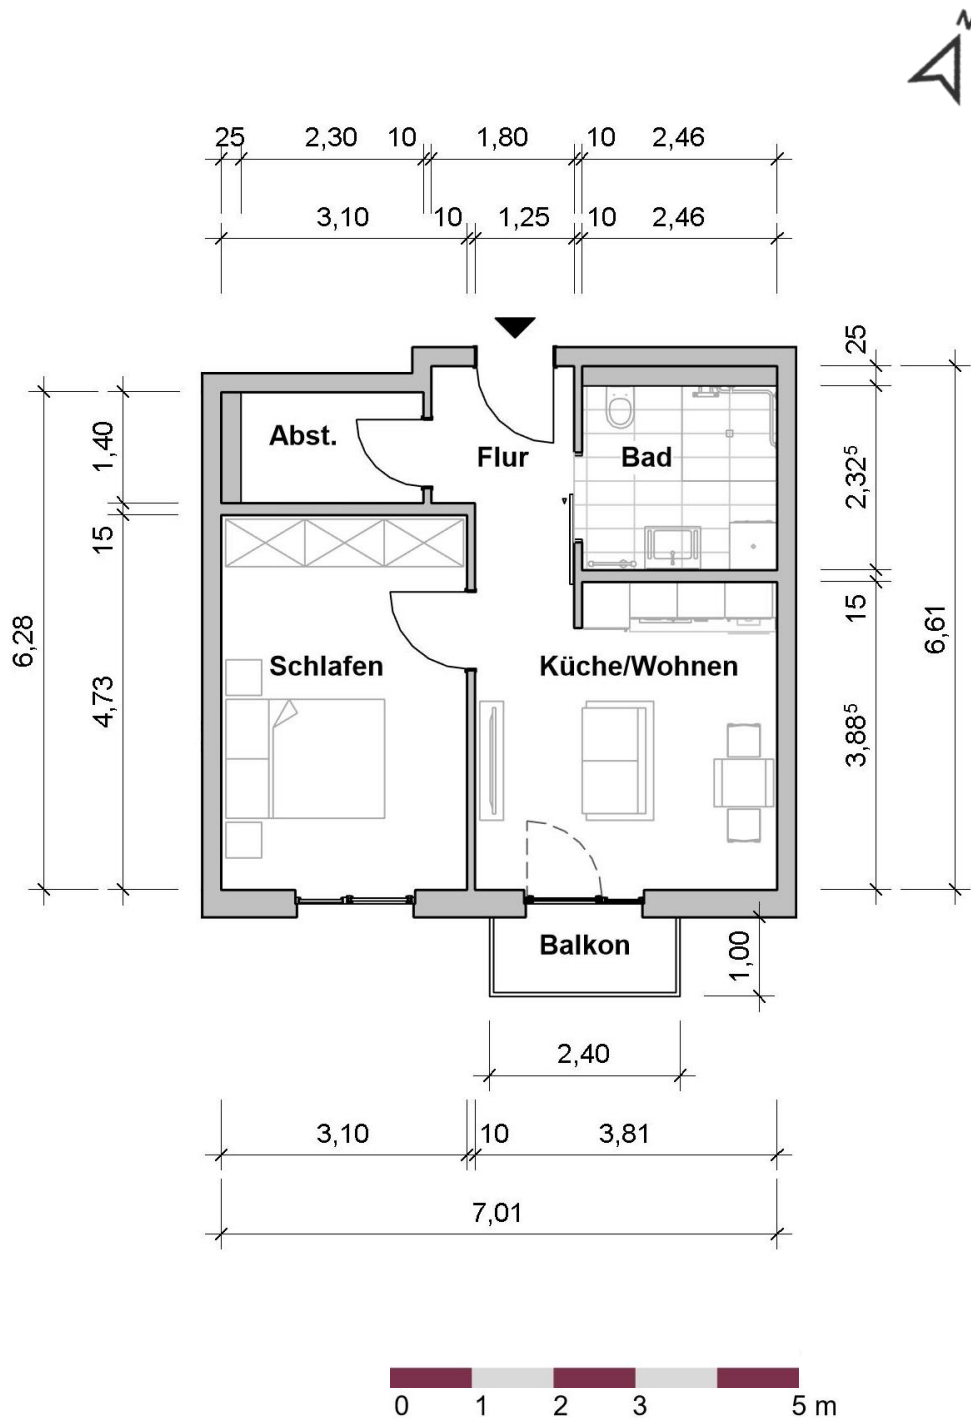

# Wohnung 01.02.48

LAGE IM OBJEKT

# 2.OG

RÄUME

WOHNFLÄCHE

# 44 m<sup>2</sup>

**Wohnung 01.02.48 – 44 m<sup>2</sup> Wohnfläche**  
*(Balkon zu 50% eingerechnet)*