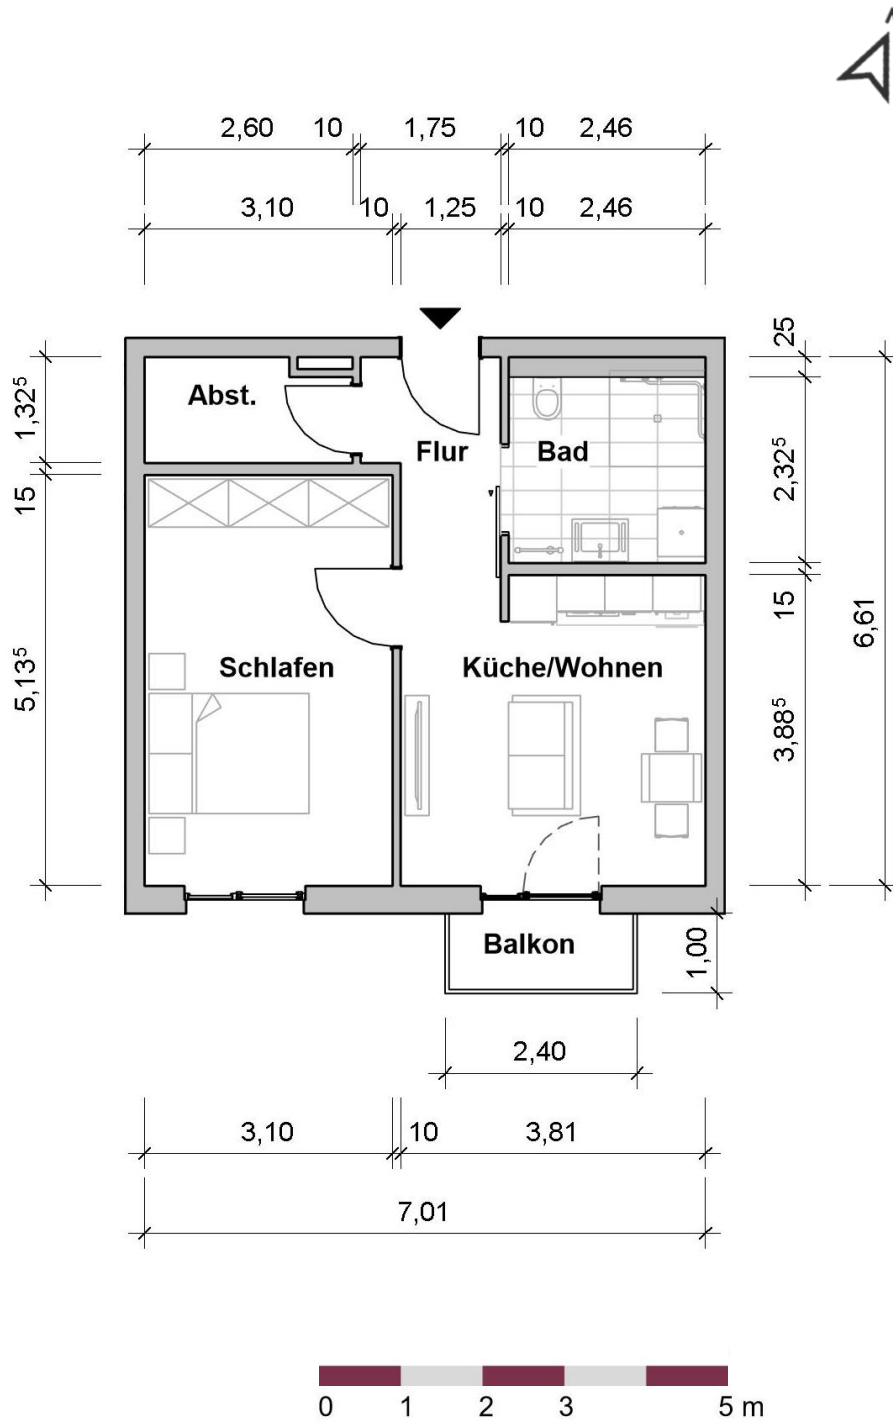

Wohnung 01.02.46

LAGE IM OBJEKT

2.OG

RÄUME

2

PERSONEN

KONTAKT

Pre-Opening Team
ProCurand Residenz Nordend

Poratzstraße 48
16225 Eberswalde

Telefon
0170 / 3429787

E-Mail
Residenz-Nordend@procurand.de

www.procurand.de

WOHNFLÄCHE

45 m²

Wohnung 01.02.46 – 45 m² Wohnfläche
(Balkon zu 50% eingerechnet)