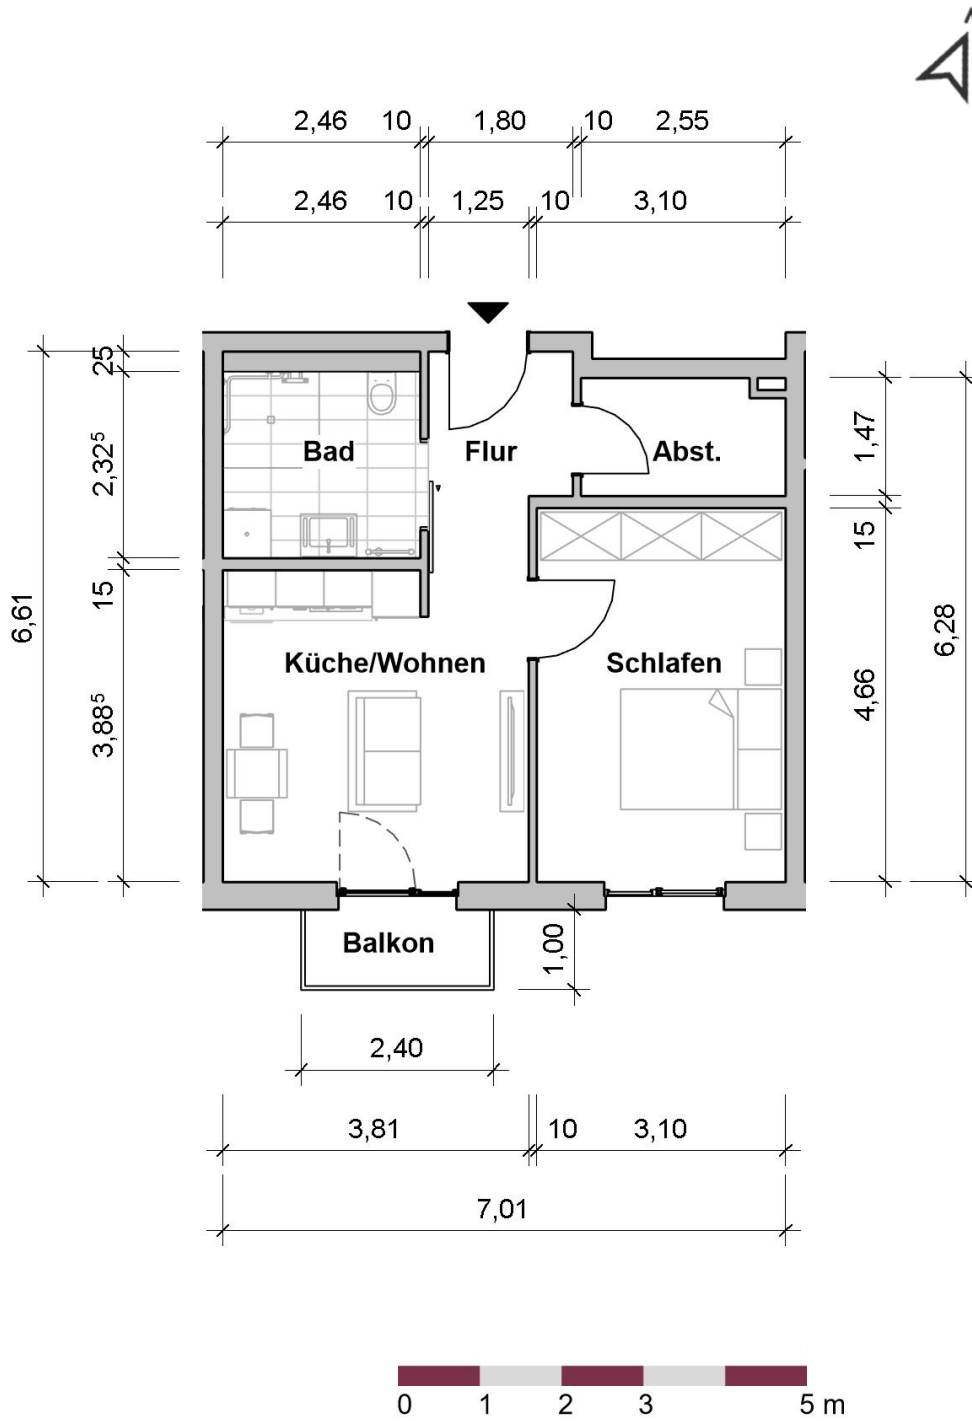

Wohnung 01.02.45

LAGE IM OBJEKT

2.OG

RÄUME

2

PERSONEN

KONTAKT

Pre-Opening Team
ProCurand Residenz Nordend

Poratzstraße 48
16225 Eberswalde

Telefon
0170 / 3429787

E-Mail
Residenz-Nordend@procurand.de

www.procurand.de

WOHNFLÄCHE

44 m²

Wohnung 01.02.45 – 44 m² Wohnfläche
(Balkon zu 50% eingerechnet)