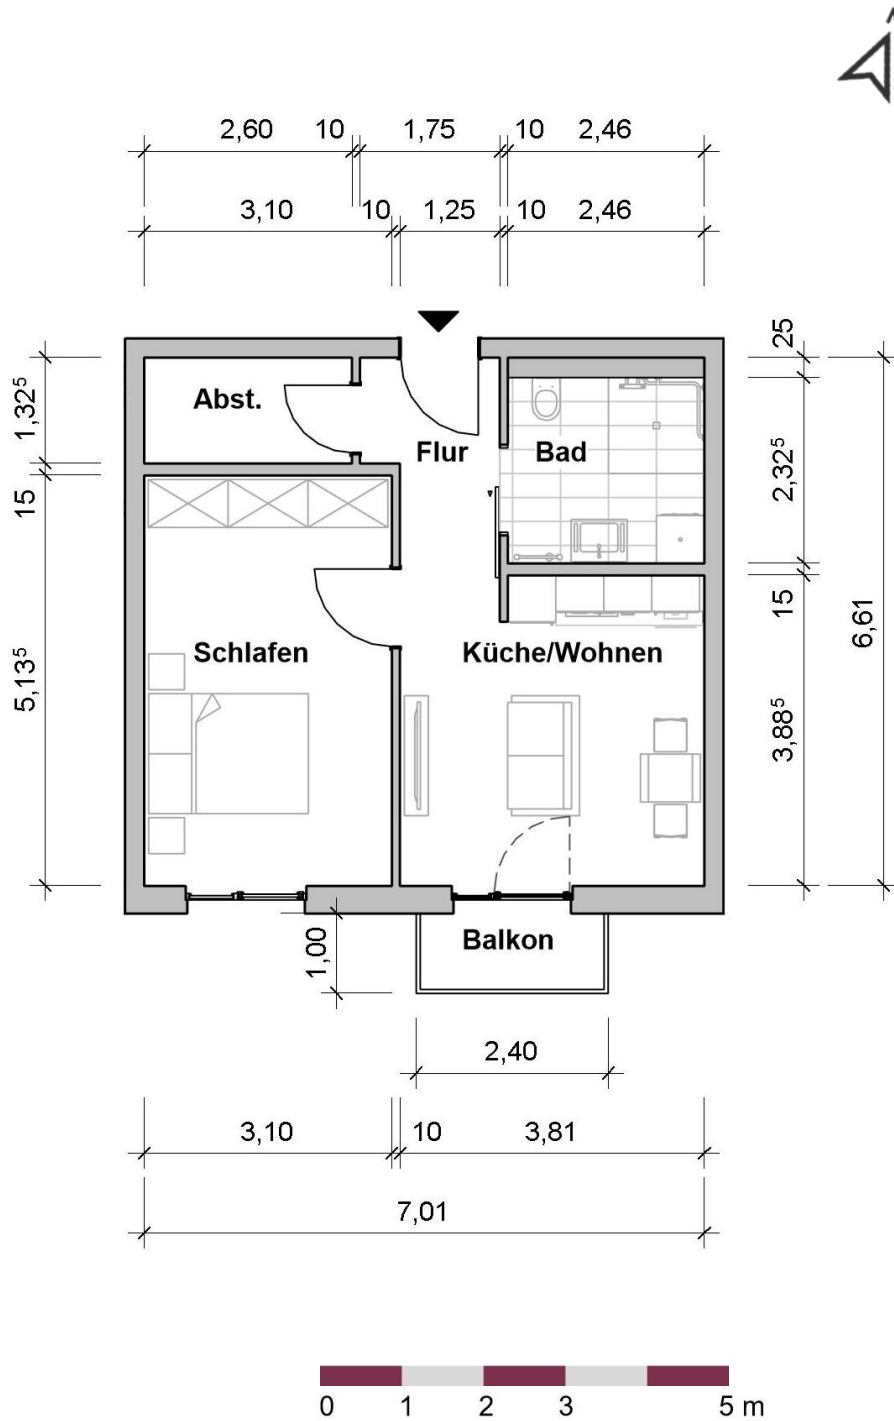

Wohnung 01.02.44

LAGE IM OBJEKT

2.OG

RÄUME

2

PERSONEN

KONTAKT

Pre-Opening Team
ProCurand Residenz Nordend

Poratzstraße 48
16225 Eberswalde

Telefon
0170 / 3429787

E-Mail
Residenz-Nordend@procurand.de

www.procurand.de

WOHNFLÄCHE

45 m²

Wohnung 01.02.44 – 45 m² Wohnfläche
(Balkon zu 50% eingerechnet)