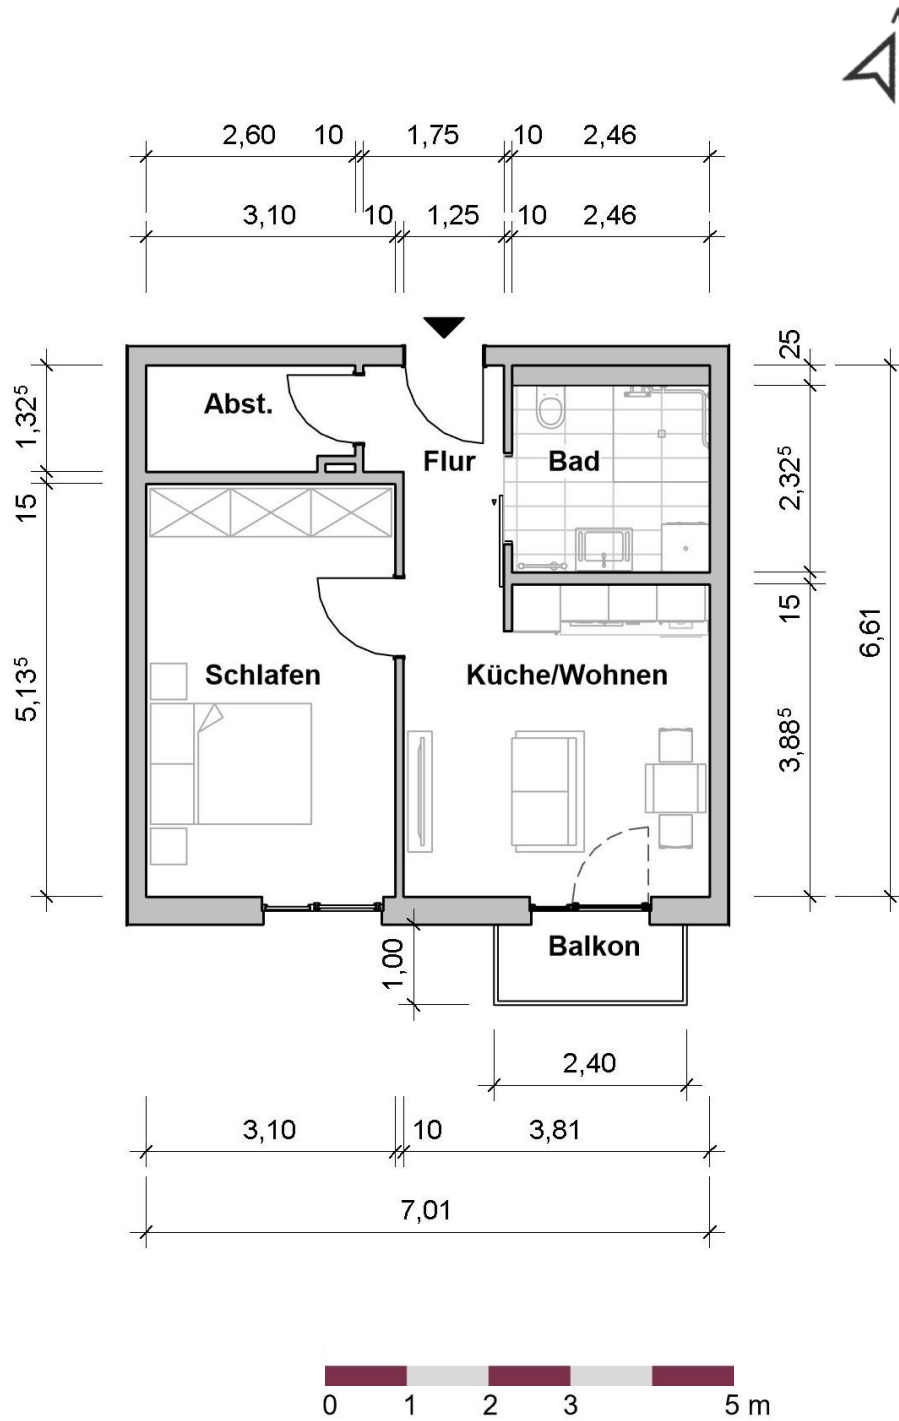

Wohnung 01.02.43

LAGE IM OBJEKT

2.0G

RÄUME

2

PERSONEN

KONTAKT

Pre-Opening Team
ProCurand Residenz Nordend

Poratzstraße 48
16225 Eberswalde

Telefon
0170 / 3429787

E-Mail
Residenz-Nordend@procurand.de

www.procurand.de

WOHNFLÄCHE

45 m²

Wohnung 01.02.43 – 45 m² Wohnfläche
(Balkon zu 50% eingerechnet)