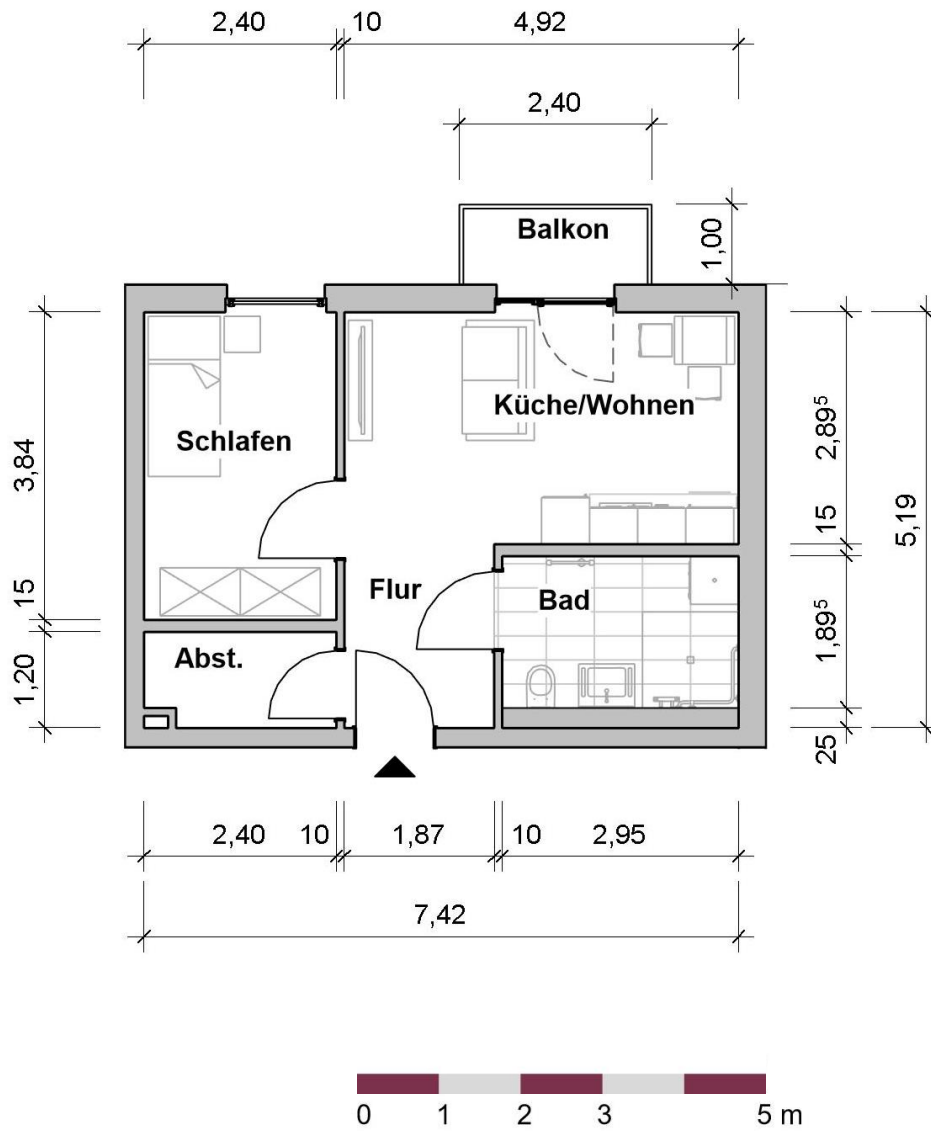

Wohnung 01.01.25

LAGE IM OBJEKT

1.0G

RÄUME

2

PERSONEN

KONTAKT

**Pre-Opening Team
ProCurand Residenz Nordend**

Poratzstraße 48
16225 Eberswalde

Telefon
0170 / 3429787

E-Mail
Residenz-Nordend@procurand.de

www.procurand.de

WOHNFLÄCHE

37 m²

Wohnung 01.01.25 – 37 m² Wohnfläche
(Balkon zu 50% eingerechnet)