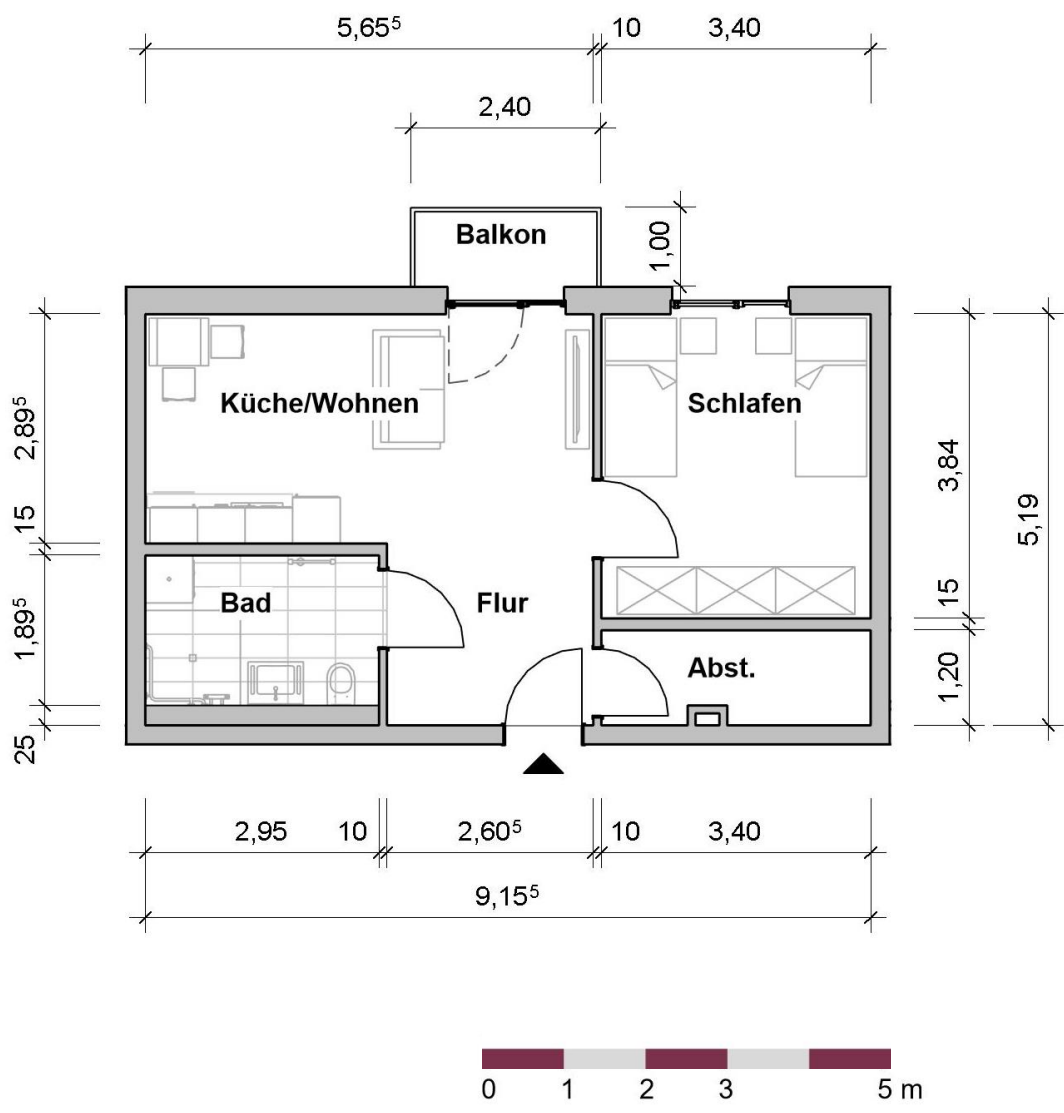

Wohnung 01.01.22

LAGE IM OBJEKT

1.0G

RÄUME

2

PERSONEN

KONTAKT

Pre-Opening Team
ProCurand Residenz Nordend

Poratzstraße 48
16225 Eberswalde

Telefon
0170 / 3429787

E-Mail
Residenz-Nordend@procurand.de

www.procurand.de

WOHNFLÄCHE

46 m²

Wohnung 01.01.22 – 46 m² Wohnfläche
(Balkon zu 50% eingerechnet)

Alle Maße und Flächen beziehen sich auf die Rohbaumaße. Bautoleranzen und Putzstärken sind zu berücksichtigen.
- Stand: 07/2024 -