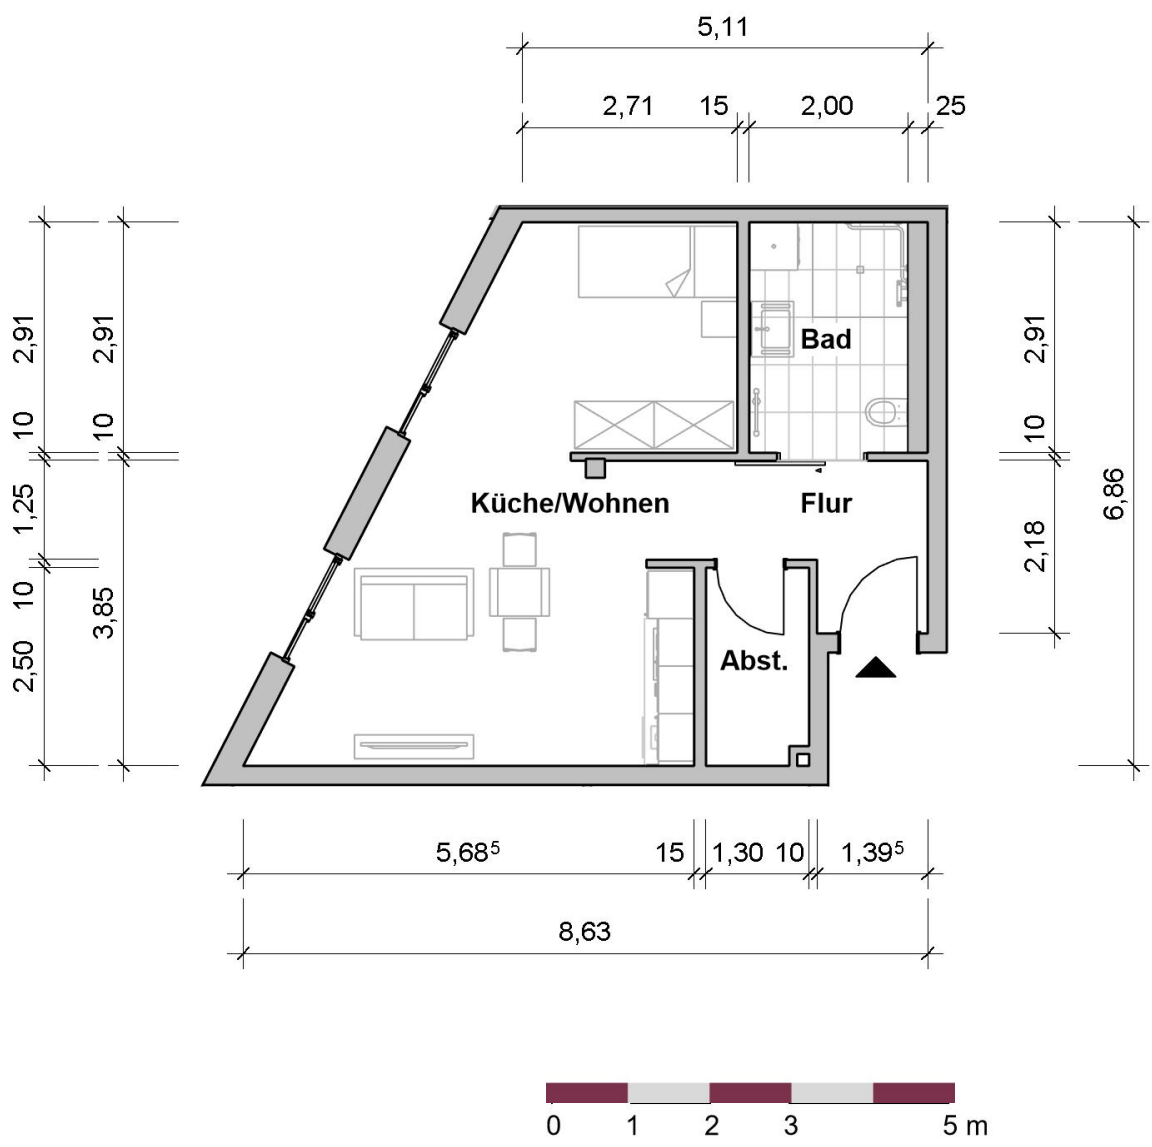

# 1.0G

RÄUME

**WOHNFLÄCHE**

# 42 m<sup>2</sup>

**Wohnung 01.01.21 – 42 m<sup>2</sup> Wohnfläche**